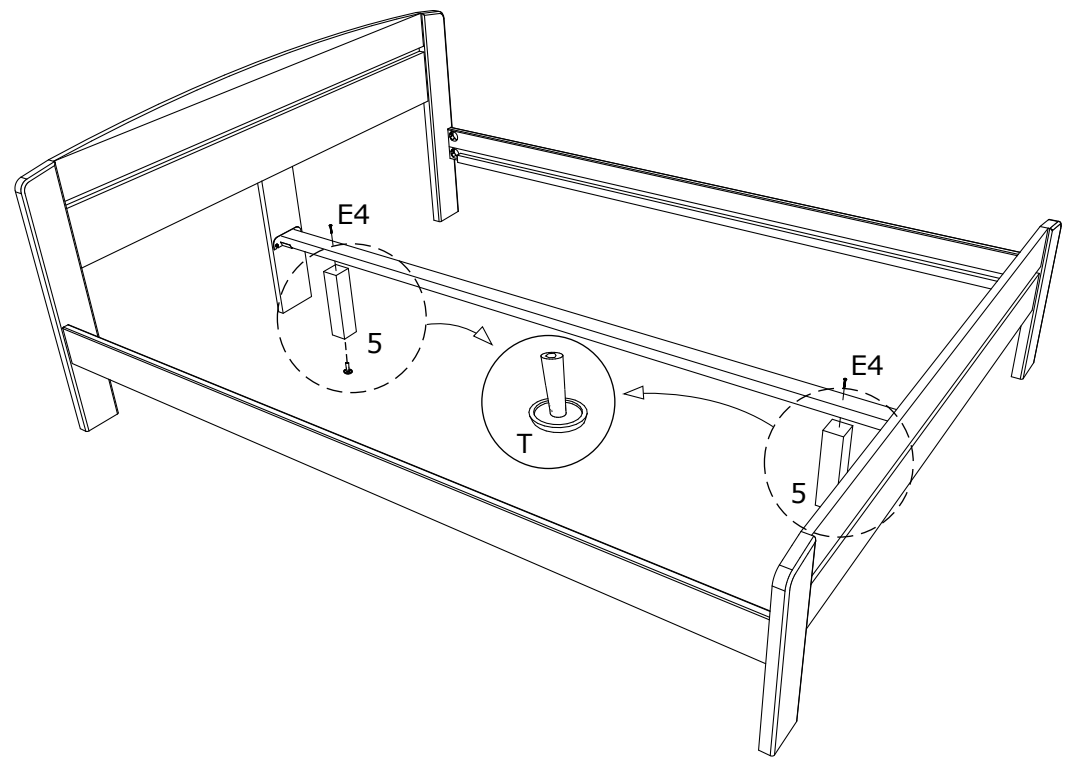

N A M E Š T A J • www.matis.rs

Senjak bb*32250 Ivanjica*Srbija

Tel:032 651 159* Fax:032 651 060

office@matris.rs*veleprodaja@matris.rs*www.matis.rs

Bračni krevet BASIC

$d1 = d2$

4 x 25 mm

E4