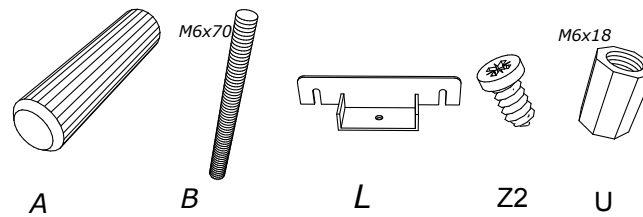

N A M E Š T A J • www.matis.rs

Senjak bb*32250 Ivanjica*Srbija

Tel:032 651 159* Fax:032 651 060

office@matris.rs*veleprodaja@matris.rs*www.matis.rs

Bračni krevet BASIC

$d1 = d2$

4 x 25 mm

E4