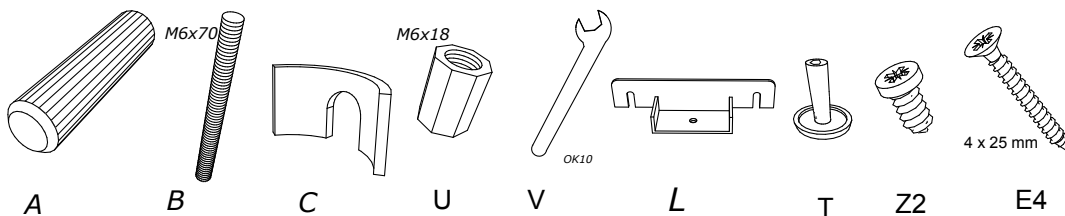

N A M E Š T A J • www.matis.rs

Senjak bb*32250 Ivanjica*Srbija

Tel:032 651 159* Fax:032 651 060

office@matris.rs*veleprodaja@matris.rs*www.matis.rs

Bračni krevet BASIC

$d1 = d2$

4 x 25 mm

E4