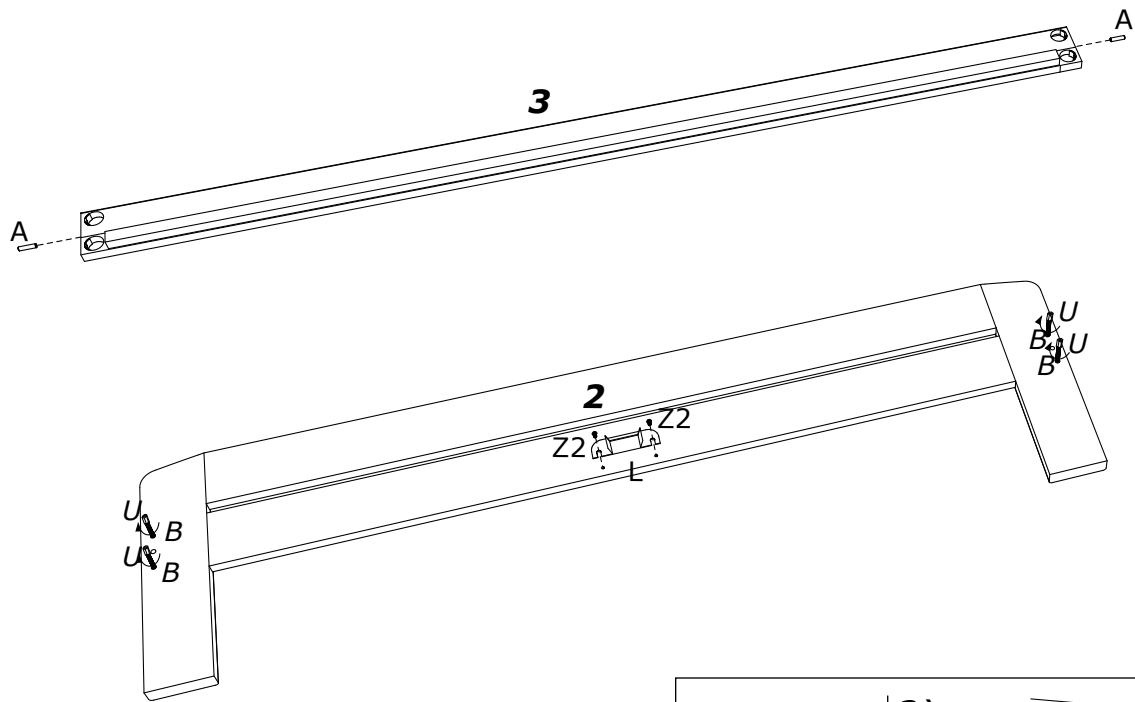

N A M E Š T A J • www.matis.rs

Senjak bb*32250 Ivanjica*Srbija

Tel:032 651 159* Fax:032 651 060

office@matris.rs*veleprodaja@matris.rs*www.matis.rs

Bračni krevet BASIC

$d1 = d2$

4 x 25 mm

E4