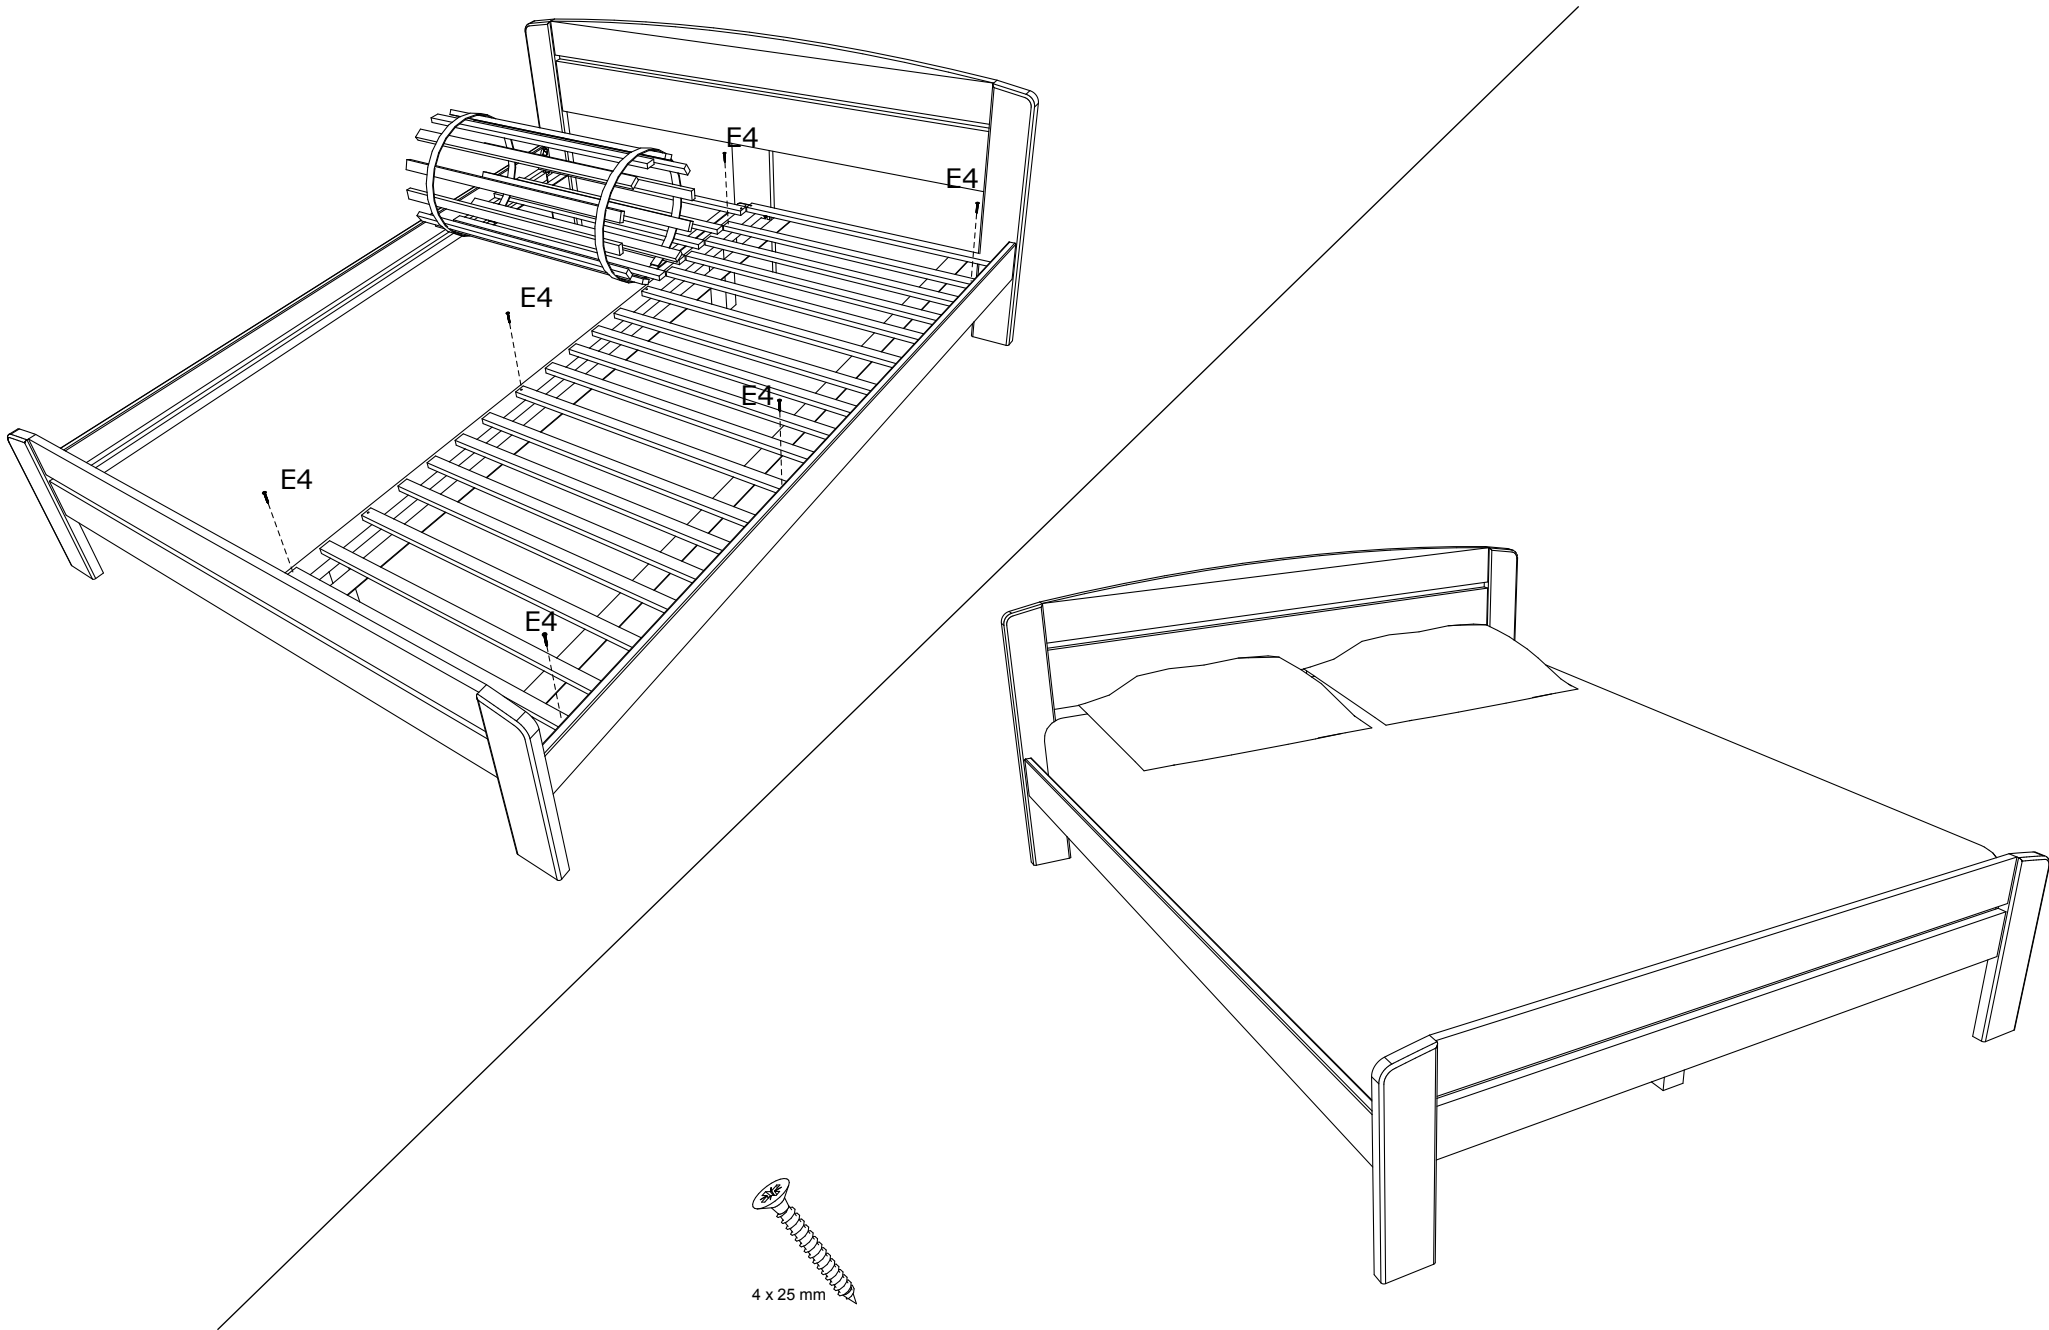

N A M E Š T A J • www.matis.rs

Senjak bb*32250 Ivanjica*Srbija

Tel:032 651 159* Fax:032 651 060

office@matris.rs*veleprodaja@matris.rs*www.matis.rs

Bračni krevet BASIC

$d1 = d2$

4 x 25 mm

E4