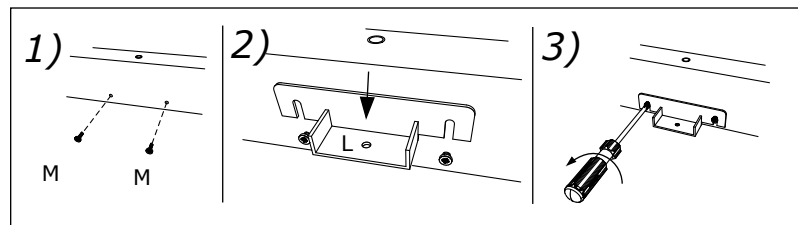

N A M E Š T A J • www.matis.rs

Senjak bb*32250 Ivanjica*Srbija

Tel:032 651 159* Fax:032 651 060

office@matris.rs*veleprodaja@matris.rs*www.matis.rs

Bračni krevet BASIC

$d1 = d2$

4 x 25 mm

E4