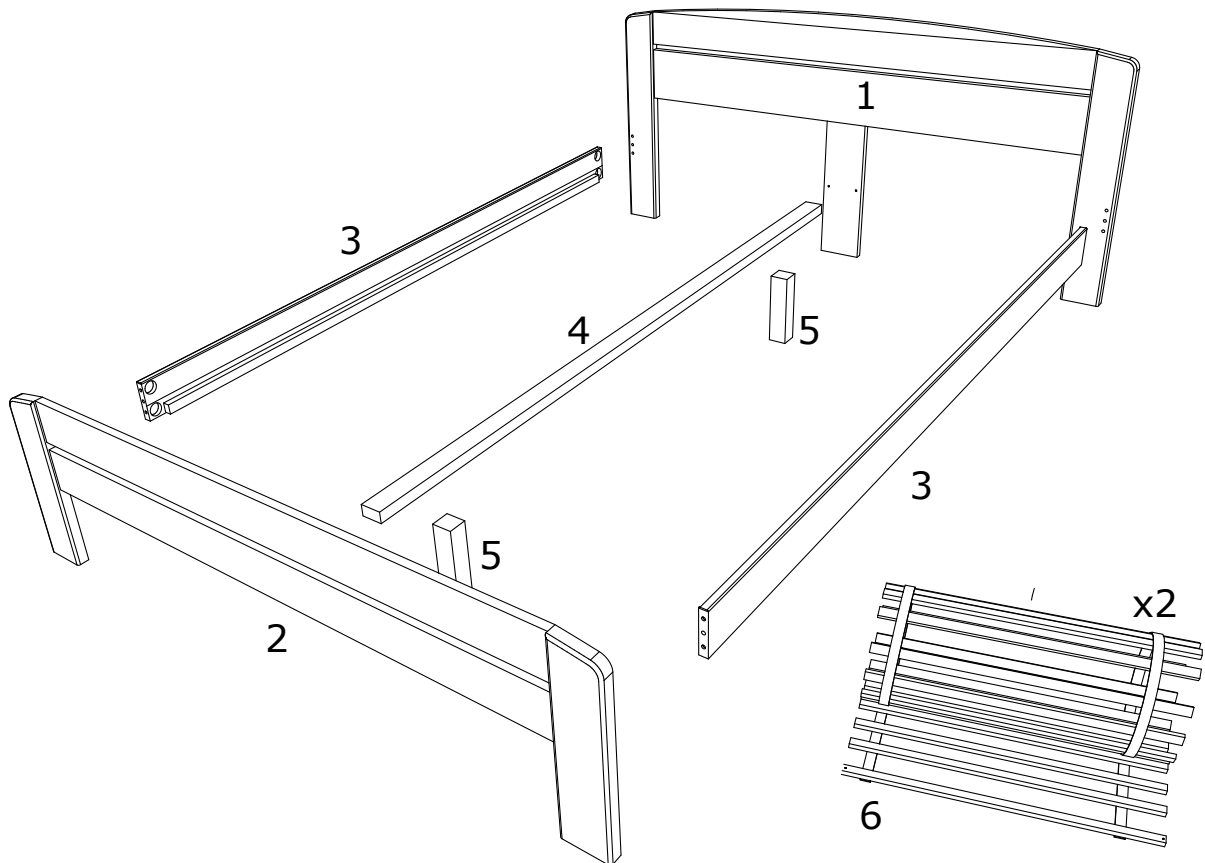

N A M E Š T A J • www.matis.rs

Senjak bb*32250 Ivanjica*Srbija

Tel:032 651 159* Fax:032 651 060

office@matris.rs*veleprodaja@matris.rs*www.matis.rs

Bračni krevet BASIC

$d1 = d2$

4 x 25 mm

E4