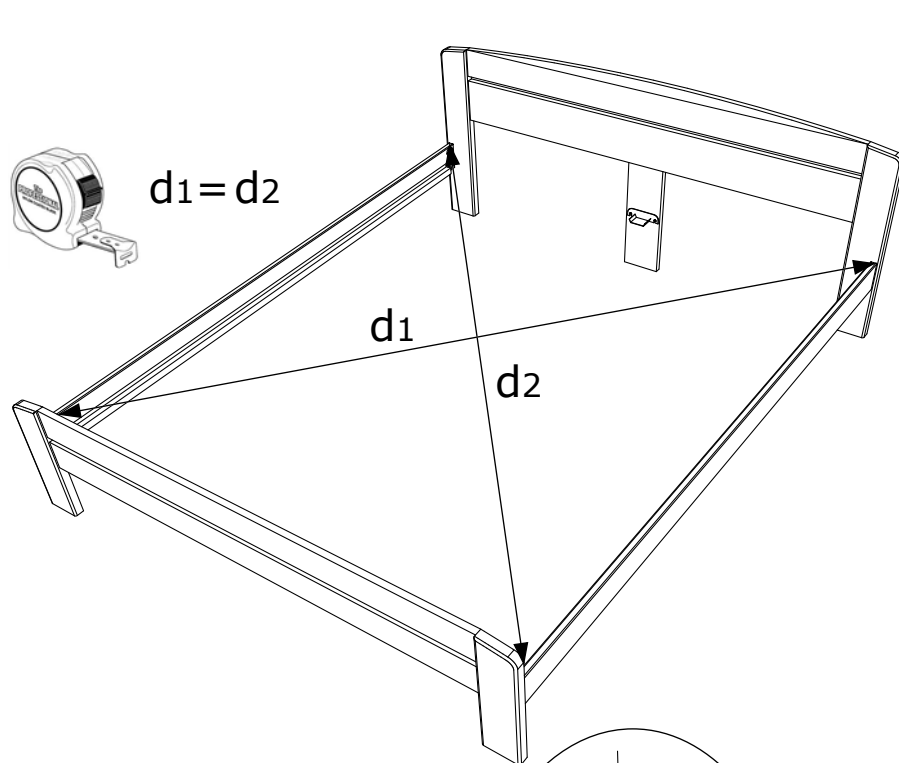

N A M E Š T A J • www.matis.rs

Senjak bb*32250 Ivanjica*Srbija

Tel:032 651 159* Fax:032 651 060

office@matris.rs*veleprodaja@matris.rs*www.matis.rs

Bračni krevet BASIC

$d1 = d2$

4 x 25 mm

E4