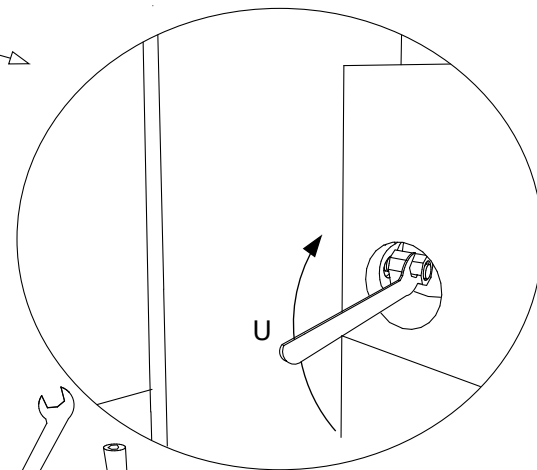

N A M E Š T A J • www.matis.rs

Senjak bb*32250 Ivanjica*Srbija

Tel:032 651 159* Fax:032 651 060

office@matris.rs*veleprodaja@matris.rs*www.matis.rs

Bračni krevet BASIC

$d1 = d2$

4 x 25 mm

E4