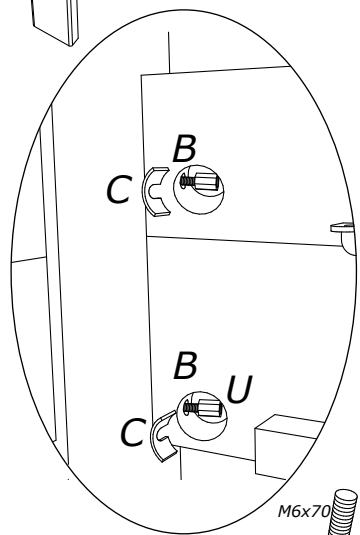

N A M E Š T A J • www.matis.rs

Senjak bb*32250 Ivanjica*Srbija

Tel:032 651 159* Fax:032 651 060

office@matris.rs*veleprodaja@matris.rs*www.matis.rs

Bračni krevet BASIC

$d1 = d2$

4 x 25 mm

E4