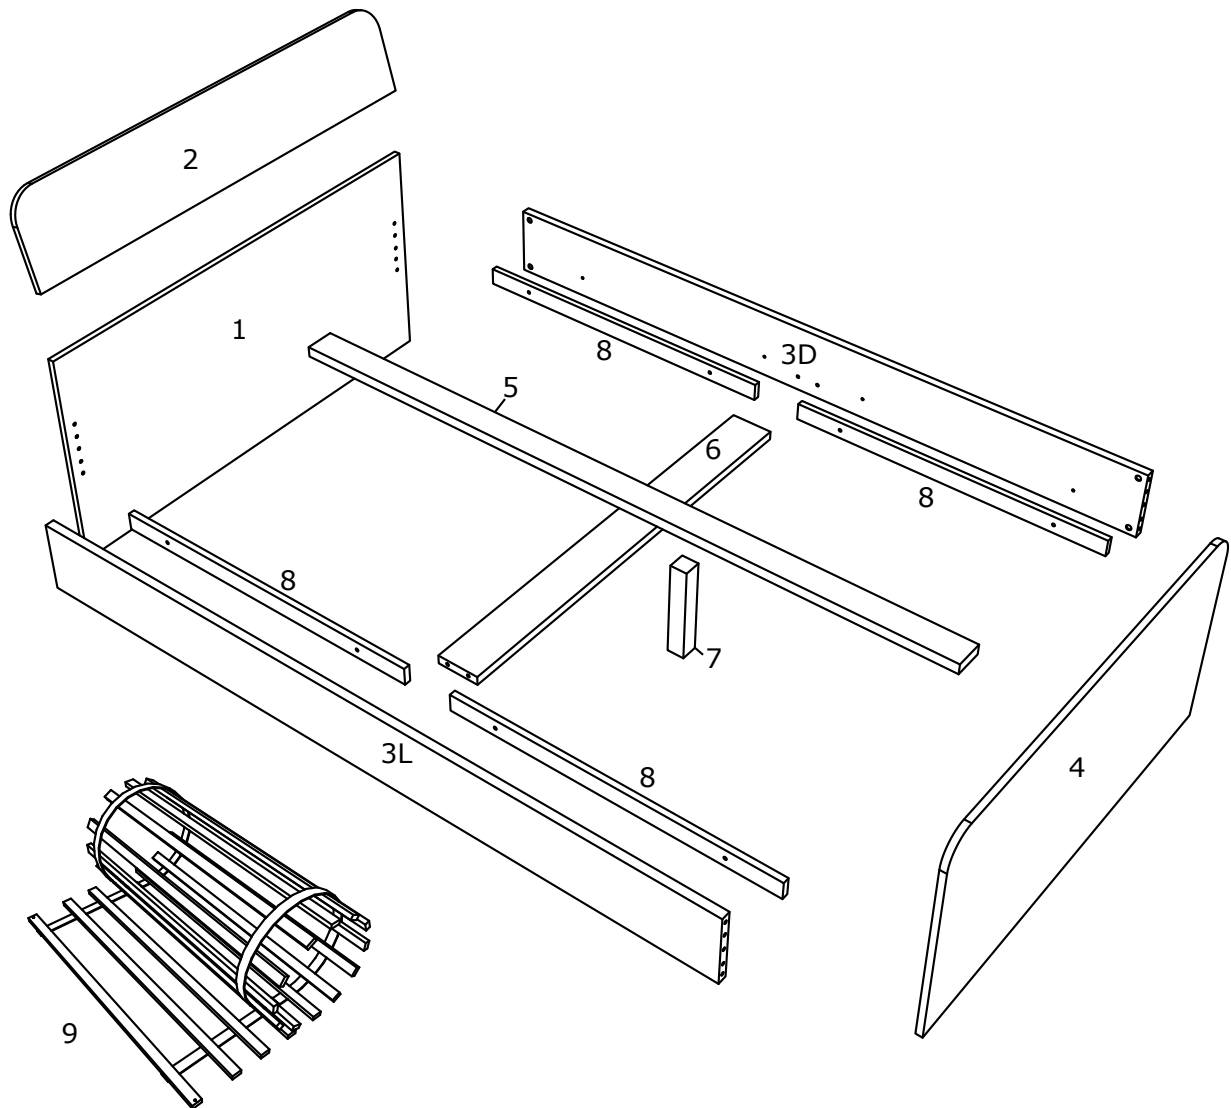

Dečja soba Kinder/Krevet 120

N A M E Š T A J • www.matis.rs
Senjak bb*32250 Ivanjica*Srbija

Tel:032 651 159* Fax:032 651 060

office@matic.rs*veleprodaja@matic.rs*www.matis.rs

L

X

E2

E5