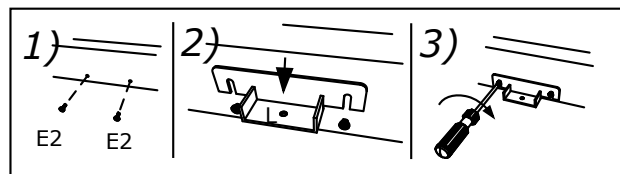

Dečja soba Kinder/Krevet 120

N A M E Š T A J • www.matis.rs
Senjak bb*32250 Ivanjica*Srbija

Tel:032 651 159* Fax:032 651 060

office@matic.rs*veleprodaja@matic.rs*www.matis.rs

L

X

E2

E5