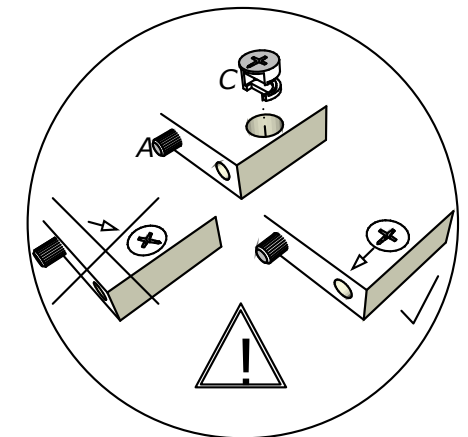

Dečja soba Kinder/Krevet 120

N A M E Š T A J • www.matis.rs
Senjak bb*32250 Ivanjica*Srbija

Tel:032 651 159* Fax:032 651 060

office@matic.rs*veleprodaja@matic.rs*www.matis.rs

L

X

E2

E5