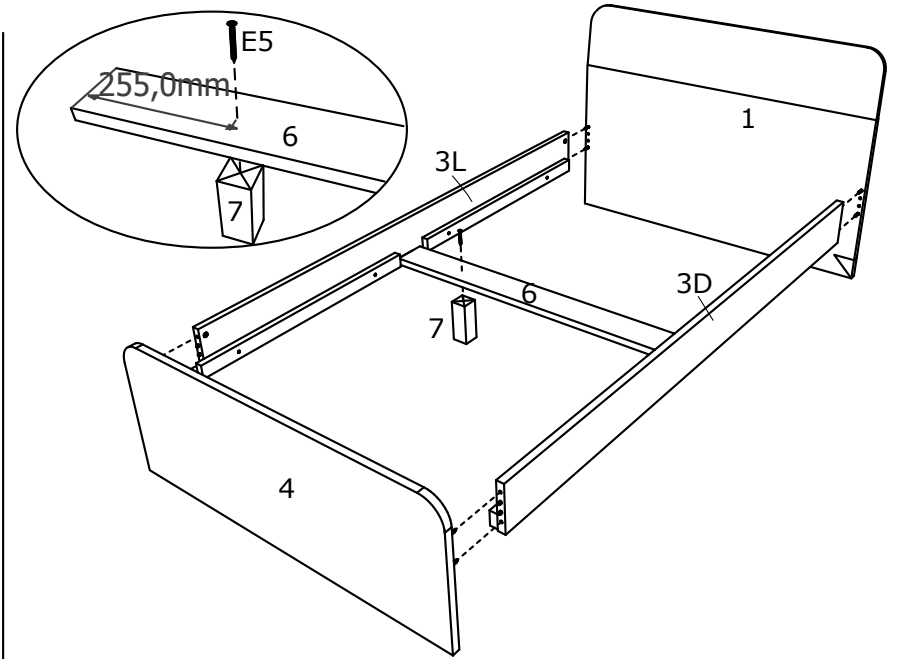

Dečja soba Kinder/Krevet 120

N A M E Š T A J • www.matis.rs
Senjak bb*32250 Ivanjica*Srbija

Tel:032 651 159* Fax:032 651 060

office@matic.rs*veleprodaja@matic.rs*www.matis.rs

L

X

E2

E5