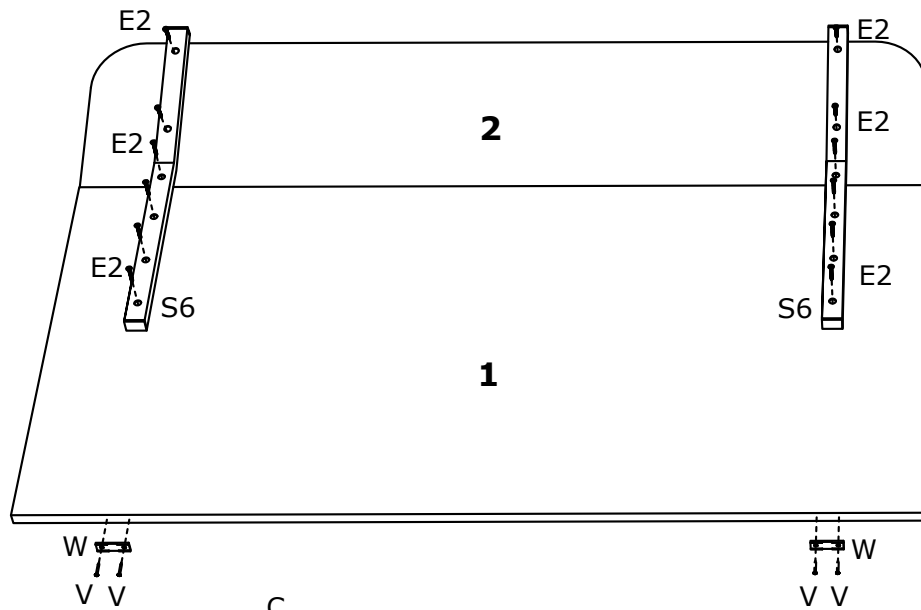

Dečja soba Kinder/Krevet 120

N A M E Š T A J • www.matis.rs
Senjak bb*32250 Ivanjica*Srbija

Tel:032 651 159* Fax:032 651 060

office@matic.rs*veleprodaja@matic.rs*www.matis.rs

L

X

E2

E5