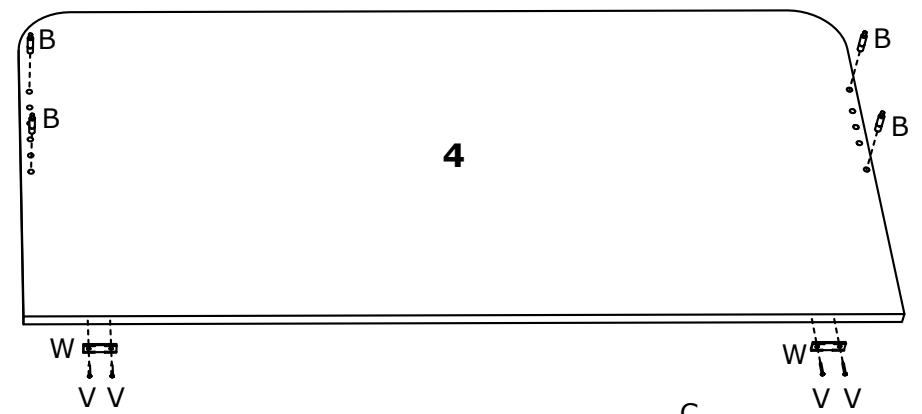

Dečja soba Kinder/Krevet 120

N A M E Š T A J • www.matis.rs
Senjak bb*32250 Ivanjica*Srbija

Tel:032 651 159* Fax:032 651 060

office@matic.rs*veleprodaja@matic.rs*www.matis.rs

L

X

E2

E5