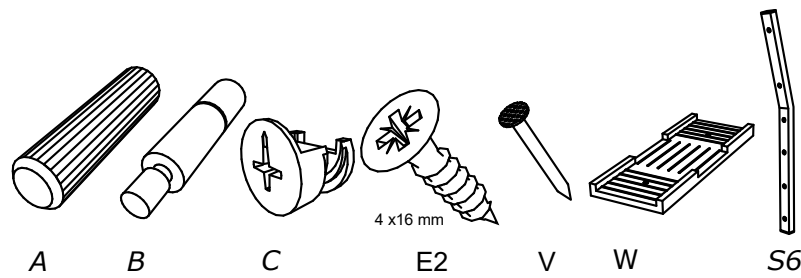

Dečja soba Kinder/Krevet 120

N A M E Š T A J • www.matis.rs
Senjak bb*32250 Ivanjica*Srbija

Tel:032 651 159* Fax:032 651 060

office@matic.rs*veleprodaja@matic.rs*www.matis.rs

L

X

E2

E5