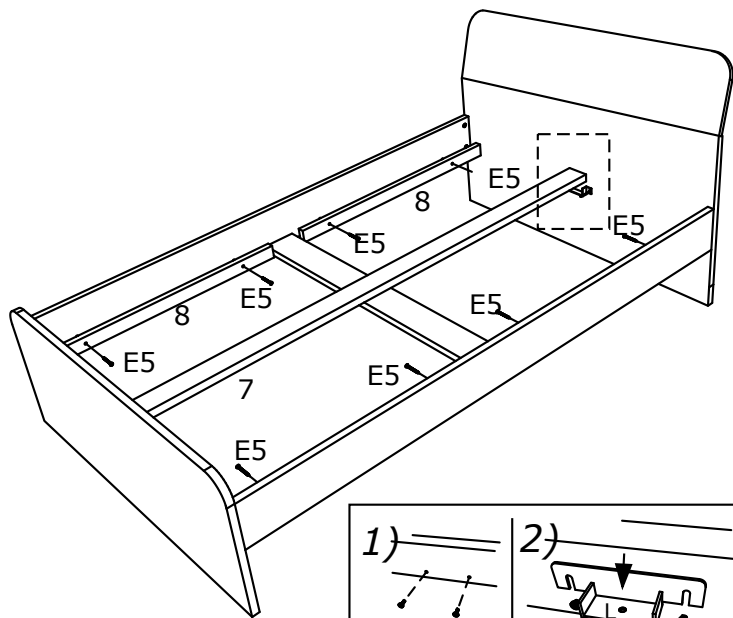

Dečja soba Kinder/Krevet 120

N A M E Š T A J • www.matis.rs
Senjak bb*32250 Ivanjica*Srbija

Tel:032 651 159* Fax:032 651 060

office@matic.rs*veleprodaja@matic.rs*www.matis.rs

L

X

E2

E5