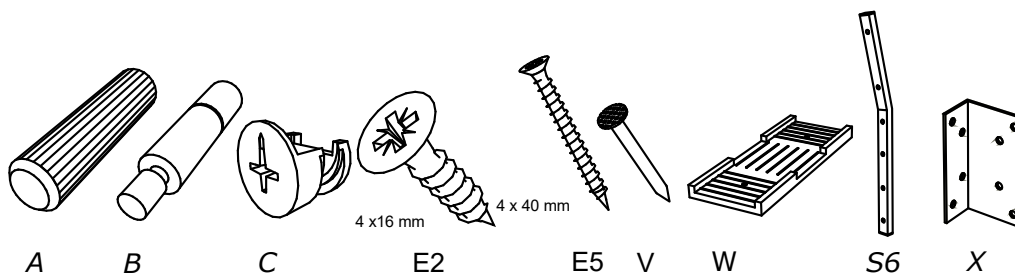

Dečja soba Kinder/Krevet 120

N A M E Š T A J • www.matis.rs
Senjak bb*32250 Ivanjica*Srbija

Tel:032 651 159* Fax:032 651 060

office@matic.rs*veleprodaja@matic.rs*www.matis.rs

L

X

E2

E5