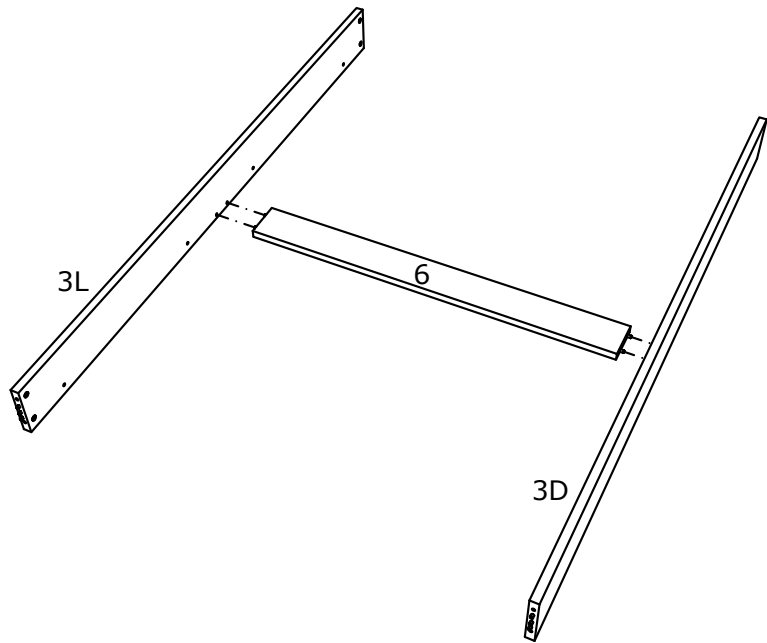

Dečja soba Kinder/Krevet 120

N A M E Š T A J • www.matis.rs
Senjak bb*32250 Ivanjica*Srbija

Tel:032 651 159* Fax:032 651 060

office@matic.rs*veleprodaja@matic.rs*www.matis.rs

L

X

E2

E5