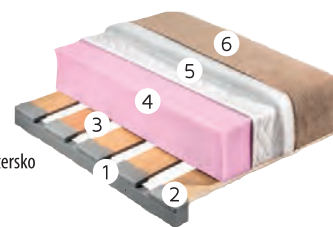

### POPREČNI PRESEK SEDIŠTA

1. Čelični ram
2. Gumirani oslonac latofleks letvice
3. Latoflex letvica izrađena od sedmoslojne laminirane brezovine
4. PU pena spec. tež. 25kg/m<sup>3</sup> - 10cm
5. Dušek navlaka (spanbond 60g/m<sup>2</sup> poliestersko vlakno 30g/m<sup>2</sup> spanbond 12g/m<sup>2</sup>)
6. Skidajuća navlaka (štof, poliestersko vlakno 300g/m<sup>2</sup> spanbond 30g/m<sup>2</sup>)