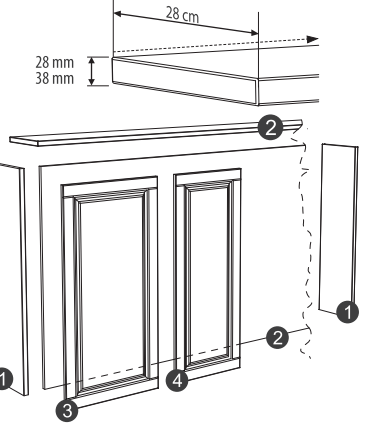

IN KUHINJA SA PULTOM

ENGLAND Titus+ USPORIVAČI ZA SVE FRONTOVE

BOČNE STRANICE LEĐA

belo	belo

FRONTOVI IN MDF

belo sjaj	bež sjaj	kašmir sjaj	rustik belo

FRONTOVI IN

snežni hrast	sivi hrast	pesak mat	sivo	artisan

10% POPUSTA DO ISTEKA ZALIHA

FRONTOVI IN MDF

bordo sjaj	violet sjaj	jasen sjaj	aida trešnja

FRONTOVI IN

sani remo