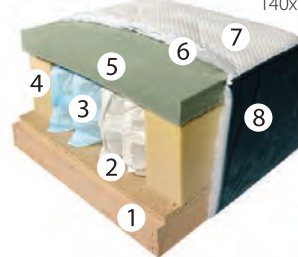

**10.791**

Uzglavlje TIP C  
145x120x9cm

**METALNI NOGARI  
(4 kom)**  
15cm **1.390**

**DRVENI NOGARI  
(4 kom)**  
15cm **990**

UZGLAVLJE TIP A

UZGLAVLJE TIP C

POPREČNI PRESEK  
KORLEONE DELUX

1. Noseći ram od bukve/šper ploče
2. Neoplemenjena iverica debljine 10 mm
3. Džepičasto jezgro - sedam zona
4. Bočna ojačanja od poliuretanske pene spec. težine 25 kg/m<sup>3</sup> - debljina 7 cm
5. Poliuretanska HR pena spec. težine 35 kg/m<sup>3</sup> - debljina 4 cm
6. Poliestersko vlakno spec. težine 200 g/m<sup>2</sup>
7. Dušek platno
8. Mebl štof