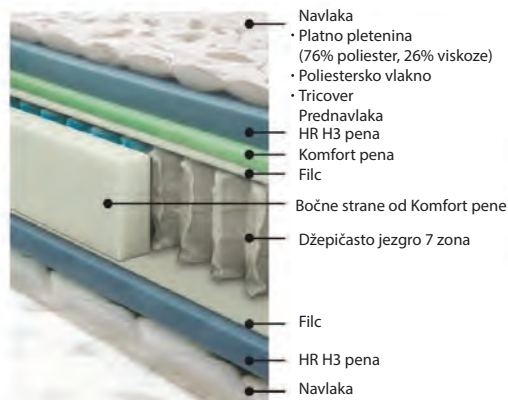

### Afrodita New Visina 28cm

80x190, 80x200, 90x200, 90x190, 100x200,  
120x200, 140x200, 140x190, 150x200,  
160x200, 160x190, 180x200, 180x190cm

90x200cm  
**30.236**

160x200cm  
**50.778**