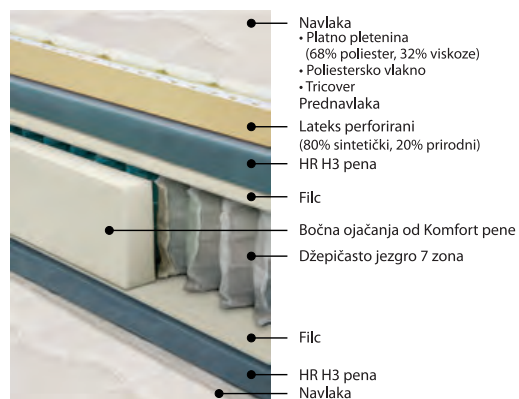

### Afrodita New Visina 28cm

80x190, 80x200, 90x200, 90x190, 100x200,  
120x200, 140x200, 140x190, 150x200,  
160x200, 160x190, 180x200, 180x190cm

90x200cm  
**30.236**

160x200cm  
**50.778**