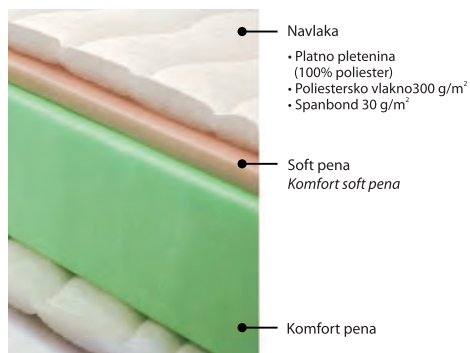

DUŠECI OD PENE

Spa new Visina 24cm

80x190, 80x200, 90x200, 90x190, 100x200,
120x200, 140x200, 140x190, 150x200,
160x200, 160x190, 180x200, 180x190cm

90x200cm
21.465
19.319

10%
POPUSTA

160x200cm
37.391
33.652

Klio Visina 20cm

80x190, 80x200, 90x200, 90x190, 100x200,
120x200, 140x200, 140x190, 150x200,
160x200, 160x190, 180x200, 180x190cm

90x200cm
15.233

160x200cm
26.543

Maxi Visina 20cm

80x190, 80x200, 90x200, 90x190, 100x200,
120x200, 140x200, 140x190, 150x200,
160x200, 160x190, 180x200, 180x190cm

90x200cm
18.234
16.411

10%
POPUSTA

160x200cm
31.621
28.459

Elastik Visina 18cm

80x190, 80x200, 90x200, 90x190, 100x200,
120x200, 140x200, 140x190, 150x200,
160x200, 160x190, 180x200, 180x190cm

90x200cm
11.540

160x200cm
19.849

Praktik Visina 16cm

80x190, 80x200, 90x200, 90x190

90x200cm
10.156