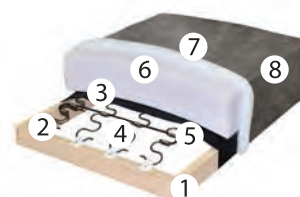

Fotelja

102x90x92cm

31.200

POPREČNI PRESEK SEDIŠTA

1. Noseći ram od bukve
2. Plastični držač val opruge
3. Elastična žica
4. Val opruga
5. Netkani tekstil 100g
6. Poliuretanska visokoelastična pena specifične težine 28kg/m³ - debljina 10cm
7. Poliestersko vlakno specifične težine 200g/m²
8. Mebl štof