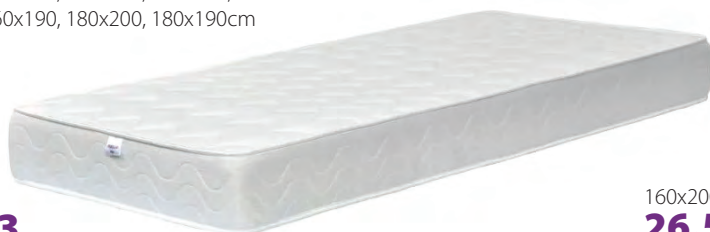

### Spa new Visina 24cm

80x190, 80x200, 90x200, 90x190, 100x200,  
120x200, 140x200, 140x190, 150x200,  
160x200, 160x190, 180x200, 180x190cm

90x200cm  
**21.465**  
**19.319**

**10%**  
**POPUSTA**

160x200cm  
**37.391**  
**33.652**

### Klio Visina 20cm

80x190, 80x200, 90x200, 90x190, 100x200,  
120x200, 140x200, 140x190, 150x200,  
160x200, 160x190, 180x200, 180x190cm

90x200cm  
**15.233**

160x200cm  
**26.543**