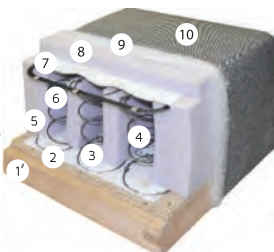

### LEŽAJ CLICK NEW

192x97x103cm

**34.990**

**Kutija za posteljinu  
Prostor za spavanje: 192x132cm**

POPREČNI PRESEK SEDIŠTA

1. Čelični ram
2. Gumirani oslonac latofleks letvice
3. Latoflex letvica izrađena od sedmoslojne laminirane brežovine
4. PU pena specijalne težine 25kg/m<sup>3</sup> 10cm
5. Dušek navlaka (spanbond 60g/m<sup>2</sup> poliestersko vlakno 30g/m<sup>2</sup>, spanbond 12g/m<sup>2</sup>)
6. Skidajuća navlaka (štof, poliestersko vlakno 200g/m<sup>2</sup>, spanbond 30g/m<sup>2</sup>)