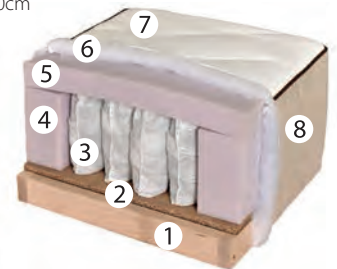

**10.791**

Uzglavlje TIP C  
145x120x9cm

**METALNI NOGARI  
(4 kom)**  
15cm **1.390**

**DRVENI NOGARI  
(4 kom)**  
15cm **990**

UZGLAVLJE TIP A

UZGLAVLJE TIP C

POPREČNI PRESEK  
KORLEONE DELUX

1. Noseći ram od bukve/šper ploče
2. Neoplemenjena iverica debljine 10 mm
3. Džepičasto jezgro - sedam zona
4. Bočna ojačanja od poliuretanske pene spec. težine 25 kg/m<sup>3</sup> - debljina 7 cm
5. Poliuretanska HR pena spec. težine 35 kg/m<sup>3</sup> - debljina 4 cm
6. Poliestersko vlakno spec. težine 200 g/m<sup>2</sup>
7. Dušek platno
8. Mebl štof