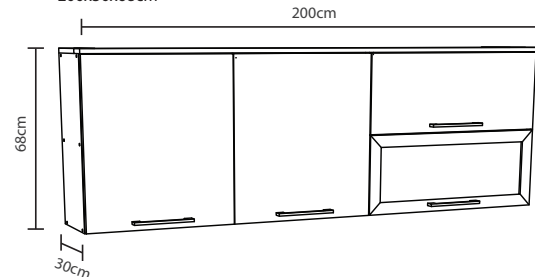

Viseći elementi
200x30x68cm

Donji elementi
200x57x82cm