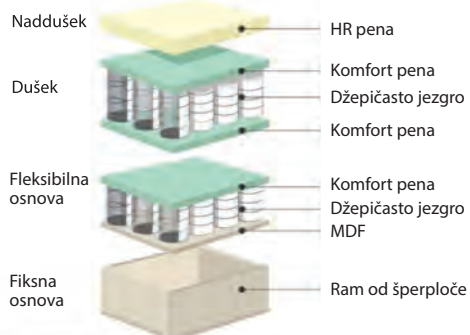

Motorno
podešavanje
letvičaste
osnove