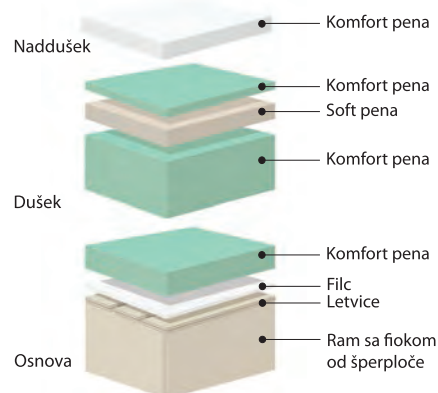

Ankona 2

INARI SOLAR
120x200cm 120x200cm
58.278 63.045

140x200cm 140x200cm
67.811 73.444

160x200cm 160x200cm
74.527 80.376

180x200cm 180x200cm
80.810 87.092