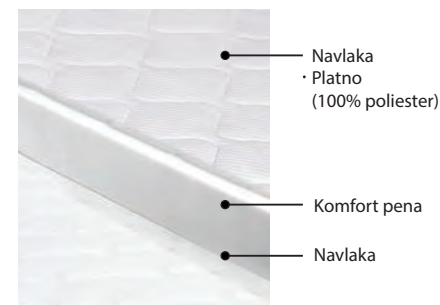

JORGANI I JASTUCI

Zima

140x200cm 200x200cm

2.308 2.770

Leto

140x200cm 200x200cm

2.077 2.539

Latex Cool

60x40cm

3.001

Latex Memory

60x40cm

3.462

Latex new

60x40x13.5cm

4.155

NOVO

M-Klasik

50x70cm

923

60x80cm

1.154

NOVO

Memory new

50x30x10cm

1.385

NOVO

Latex Classic

60x40x13.5cm

2.770

DUŠECI SA JEZGROM OD LATEXA

Lateko Visina 22cm

80x190, 80x200, 90x200, 90x190, 100x200,
120x200, 140x200, 140x190, 150x200,
160x200, 160x190, 180x200, 180x190cm

90x200cm

22.158

160x200cm

39.007

DUŠECI OD PENE

Baby Soft Visina 12cm

NOVO

60x120cm

4.616

Medic Visina 14cm

NOVO

90x200cm

13.387

80x200cm

12.002

Best Memory New

Visina 22cm

80x190, 80x200, 90x200, 90x190, 100x200,
120x200, 140x200, 140x190, 150x200,
160x200, 160x190, 180x200, 180x190cm

NOVO

90x200cm

25.620

160x200cm

45.238