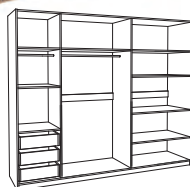

AP 270
269x64x221.5cm
63.290
56.961
artisan/sivo,
snežni hrast/sivo

AP 270 O
(sa ogledalom)
269x64x221.5cm
66.680
60.012
artisan/sivo,
snežni hrast/sivo