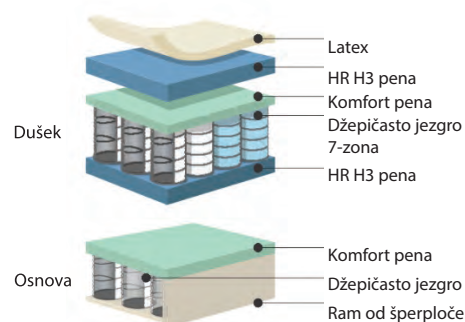

NOVO

Emotion

90x200cm
75.827
160x200cm
135.838
180x200cm
144.938

Motorno
podešavanje
letvičaste
osnove

Afrodita

SOLAR
MONOLITH

90x200cm
56.978
140x200cm
87.742
160x200cm
96.842
180x200cm
105.941

Ankona 2

INARI SOLAR
120x200cm 120x200cm
58.278 63.045

140x200cm 140x200cm
67.811 73.444

160x200cm 160x200cm
74.527 80.376

180x200cm 180x200cm
80.810 87.092

*Cene kreveta bez naddušeka

20%
POPUSTA

Venera

SOLAR
160x200cm
125.872
113.285

180x200cm
138.871
124.984