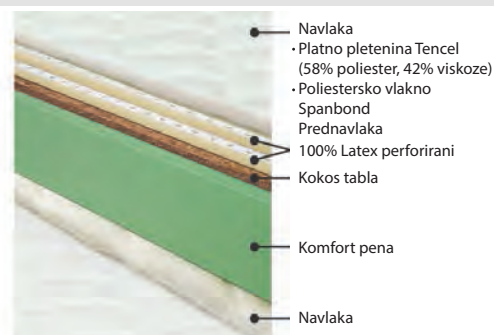

### Lateko Visina 22cm

80x190, 80x200, 90x200, 90x190, 100x200,  
120x200, 140x200, 140x190, 150x200,  
160x200, 160x190, 180x200, 180x190cm

90x200cm

**22.158**

160x200cm

**39.007**