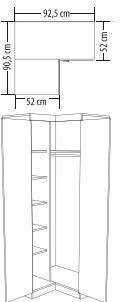

**Komoda 2F niša**  
40x42x60cm  
**6.200**

**O1V2F**  
40x52x217,5cm  
**13.420**

**O2V2F**  
80x52x217,5cm  
**18.500**

**Ugaoni ormar**  
92,5/52x90,5/52x217,5cm  
**24.540**

**UŠTEDA PROSTORA!**

**Kutija posteljina**  
30x102,5x92cm  
**9.100**