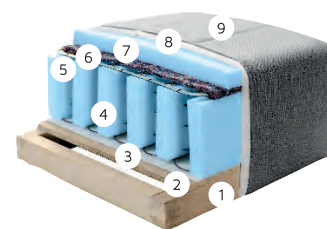

UGAONA GARNITURA **NINA**

280/205x104x80cm

76.300

Kutija za posteljinu
Prostor za spavanje:
240x155cm

POPREČNI PRESEK SEDIŠTA

1. Noseći ram od bukke
2. Neoplemenjena iverica 10 mm.
3. Vertikalna ojačanja od PU pene.
4. Žičano jezgro sa flašom visine 14 cm broj opruga 132/m²
5. Filc spec. tež. 900g/m²
6. PU pena spec. tež. 25 kg/m³ - 3cm
7. PU pena spec. tež. 25 kg/m³ - 1cm
8. PU pena spec. tež. 25 kg/m³ - 1cm
9. Mebli štof