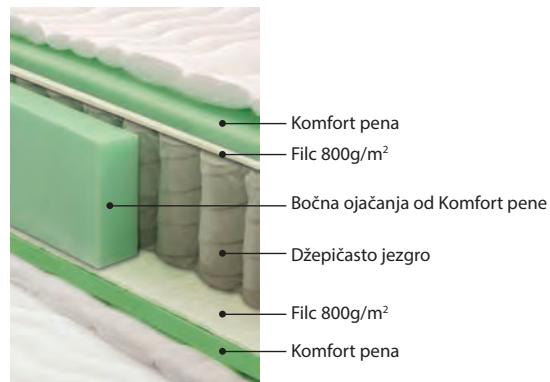

### Ortolux Visina 22cm

80x190, 80x200, 90x200, 90x190, 100x200,  
120x200, 140x200, 140x190, 150x200,  
160x200, 160x190, 180x200, 180x190cm

90x200cm

**15.233**

160x200cm

**26.081**