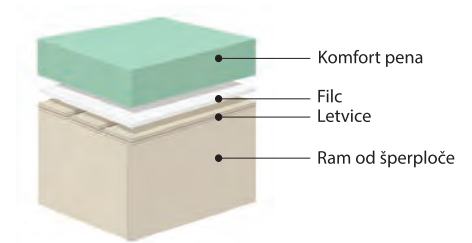

## Nika

INARI

90x200cm  
**22.965**

140x200cm  
**35.747**

160x200cm  
**39.647**

180x200cm  
**43.113**

\*Cene kreveta bez duška

Osnova