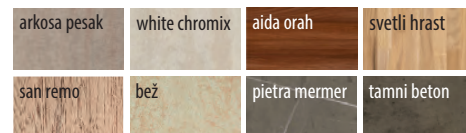

**NOVO**

1m RADNE PLOČE 28mm **2.200**

**NOVO**

Dobitnik nagrade za kvalitet u proizvodnji kuhinja!