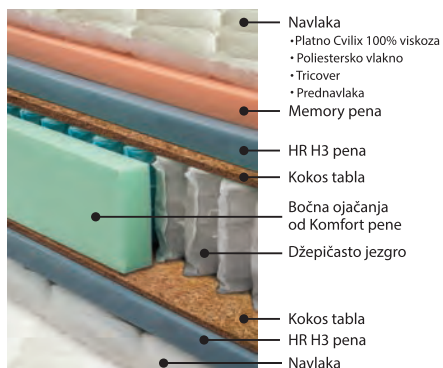

### Olimp Visina 32cm

80x190, 80x200, 90x200, 90x190, 100x200,  
120x200, 140x200, 140x190, 150x200,  
160x200, 160x190, 180x200, 180x190cm

90x200cm

**40.391**

160x200cm

**68.550**