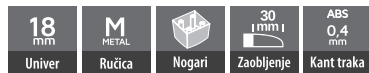

## NOĆNI ORMARIĆI

Matis 3F  
 49x38x65cm

6.260  
**5.634**  
 belo

6.720  
**6.048**  
 tobako

6.500  
**5.850**  
 bardolino hrast,  
 snežni hrast/antracit

Matis 2F  
 49x38x45.5cm

**4.905** 5.450  
 belo