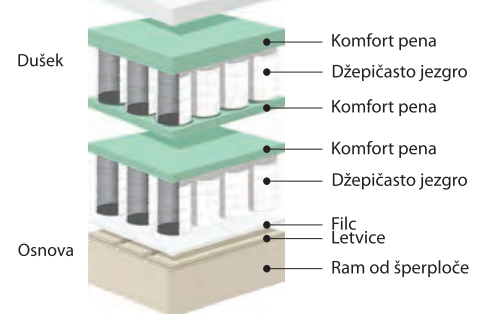

140x200cm  
**65.861**

160x200cm  
**73.010**

180x200cm  
**79.510**

\*Cene kreveta bez nadduška

Naddušek