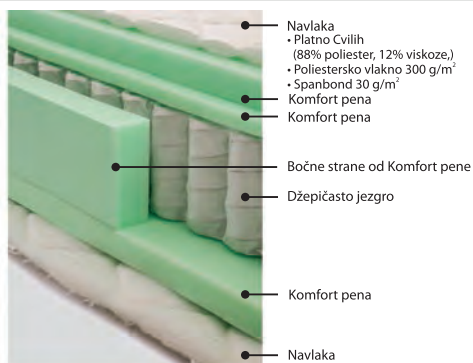

DUŠECI OD DŽEPIČASTOG JEZGRA

Aurora Visina 28cm

80x190, 80x200, 90x200, 90x190, 100x200,
120x200, 140x200, 140x190, 150x200,
160x200, 160x190, 180x200, 180x190cm

90x200cm

21.927

19.734

**10%
POPUSTA**

160x200cm

37.391

33.652

Fortuna New Visina 26cm

80x190, 80x200, 90x200, 90x190, 100x200,
120x200, 140x200, 140x190, 150x200,
160x200, 160x190, 180x200, 180x190cm

90x200cm

18.695

160x200cm

32.082

Ortolux Visina 22cm

80x190, 80x200, 90x200, 90x190, 100x200,
120x200, 140x200, 140x190, 150x200,
160x200, 160x190, 180x200, 180x190cm

90x200cm

15.233

160x200cm

26.081

Diva Visina 24cm

80x190, 80x200, 90x200, 90x190, 100x200,
120x200, 140x200, 140x190, 150x200,
160x200, 160x190, 180x200, 180x190cm

90x200cm

20.542

160x200cm

35.314

Olimp Visina 32cm

80x190, 80x200, 90x200, 90x190, 100x200,
120x200, 140x200, 140x190, 150x200,
160x200, 160x190, 180x200, 180x190cm

90x200cm

40.391

160x200cm

68.550