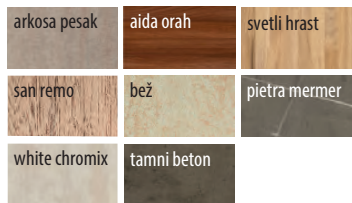

### KORPUS

Radna ploča nije uključena u cenu elemenata. Prodaje se odvojeno.

1m RADNE PLOČE 38mm **2.800**

**NOVO**

1m RADNE PLOČE 28mm **2.200**

**NOVO**

Prosečna cena za 1m IN MDF kuhinje od MEDIJAPANA (donji + viseći delovi): **27.500**