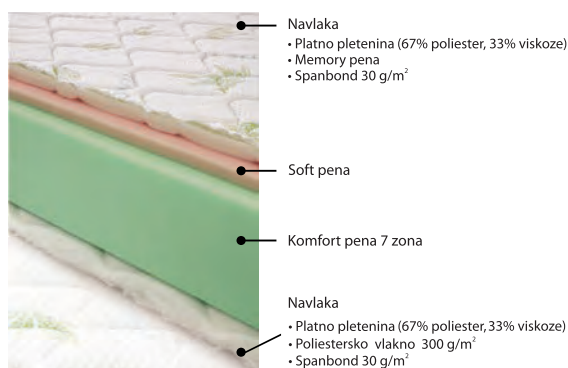

### Klio Visina 20cm

80x190, 80x200, 90x200, 90x190, 100x200,  
120x200, 140x200, 140x190, 150x200,  
160x200, 160x190, 180x200, 180x190cm

90x200cm  
**15.233**

160x200cm  
**26.543**

### Maxi Visina 20cm

80x190, 80x200, 90x200, 90x190, 100x200,  
120x200, 140x200, 140x190, 150x200,  
160x200, 160x190, 180x200, 180x190cm

90x200cm  
**18.234**  
**16.411**

**10%**  
**POPUSTA**

160x200cm  
**31.621**  
**28.459**

### Elastik Visina 18cm

80x190, 80x200, 90x200, 90x190, 100x200,  
120x200, 140x200, 140x190, 150x200,  
160x200, 160x190, 180x200, 180x190cm

90x200cm  
**11.540**

160x200cm  
**19.849**