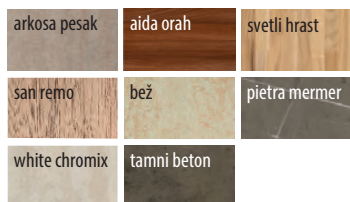

### PRODAJA PO ELEMENTIMA

KORPUS

FRONT

belo

rustik belo

Radna ploča nije uključena u cenu elemenata. Prodaje se odvojeno.

1m RADNE PLOČE 38mm **2.800**

NOVO