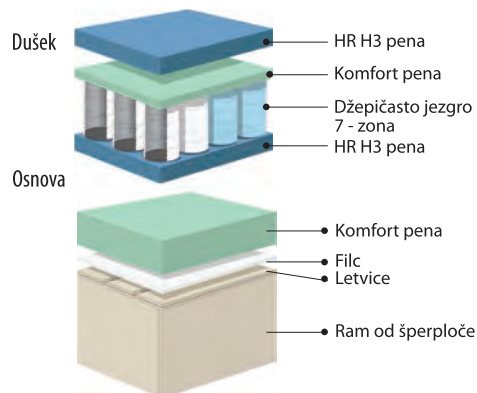

NOVO

Emotion

90x200cm
75.827
160x200cm
135.838
180x200cm
144.938

Motorno
podešavanje
letvičaste
osnove

Afrodita

SOLAR
MONOLITH

90x200cm
56.978
140x200cm
87.742
160x200cm
96.842
180x200cm
105.941

Ankona 2

INARI SOLAR
120x200cm 120x200cm
58.278 63.045

140x200cm 140x200cm
67.811 73.444

160x200cm 160x200cm
74.527 80.376

180x200cm 180x200cm
80.810 87.092

*Cene kreveta bez naddušeka

20%
POPUSTA

Venera

SOLAR
160x200cm
125.872
113.285

180x200cm
138.871
124.984