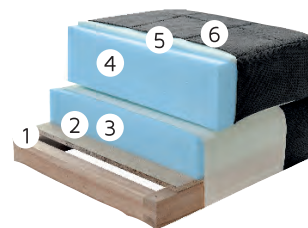

Mogućnost izrade u štofovima
ORION I BOMBAY