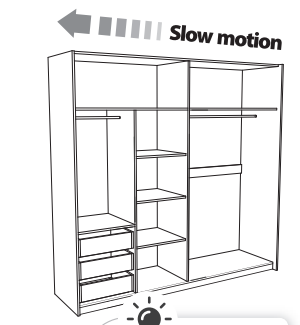

58.420 **62.960**
52.578 **56.664**
belo/belo sjaj nordic hrast/pesak sjaj

OPCIONO:
Rasveta
5.120