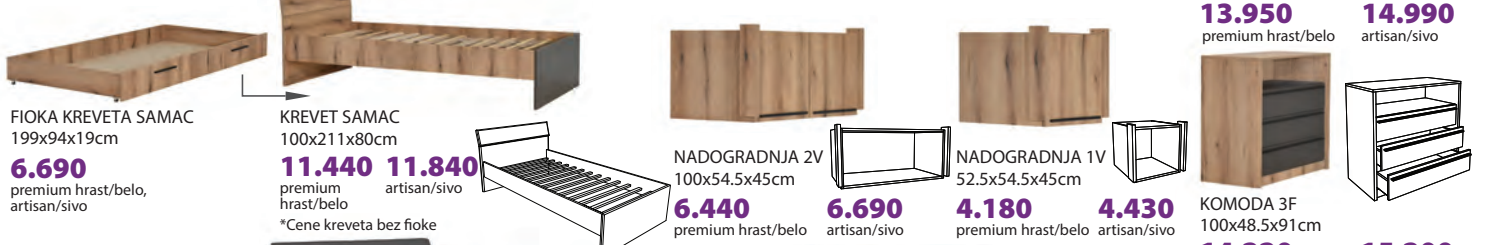

FIOKA KREVETA SAMAC 199x94x19cm 6.690 premium hrast/belo, artisan/sivo	KREVET SAMAC 100x211x80cm 11.440 premium hrast/belo	11.840 artisan/sivo	NADOGRADNJA 2V 100x54.5x45cm 6.440 premium hrast/belo	6.690 artisan/sivo	NADOGRADNJA 1V 52.5x54.5x45cm 4.180 premium hrast/belo	4.430 artisan/sivo