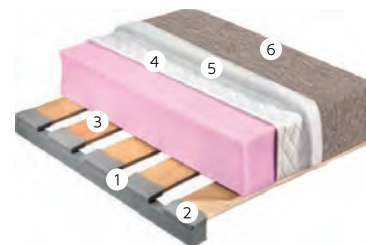

### LEŽAJ CLICK NEW

192x97x103cm

**34.990**

**Kutija za posteljinu  
Prostor za spavanje: 192x132cm**

POPREČNI PRESEK SEDIŠTA

1. Čelični ram
2. Gumirani oslonac latofleks letvice
3. Latoflex letvica izrađena od sedmoslojne laminirane brežovine
4. PU pena specijalne težine 25kg/m<sup>3</sup> 10cm
5. Dušek navlaka (spanbond 60g/m<sup>2</sup> poliestersko vlakno 30g/m<sup>2</sup>, spanbond 12g/m<sup>2</sup>)
6. Skidajuća navlaka (štof, poliestersko vlakno 200g/m<sup>2</sup>, spanbond 30g/m<sup>2</sup>)