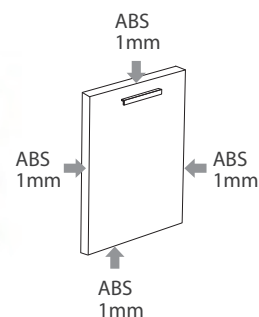

- Frontovi kantovani sa 4 strane
- 18mm univer, sa ABS-om 1mm.