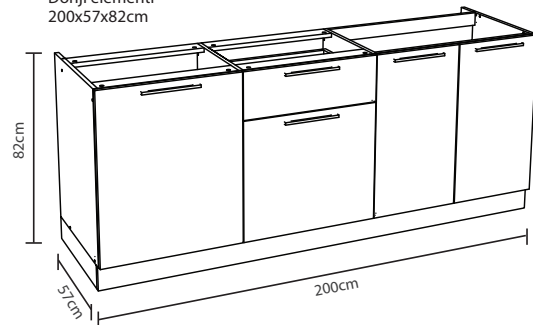

NOVO
TRPEZARIJSKI
STO **PABLO**

NOVO

KUHINJE COMFORT 200

Kompaktan kuhinjski prostor.

Prilikom montaže je moguće odabrati da li će se element sa sudoperom nalaziti sa leve ili desne strane.

1 Kuhinja Comfort 200

24.700

*cena bez sudoperne

2 Opcioni element V60A

3.960

artisan

snežni
hrast

Radna ploča nije uključena u cenu elemenata. Prodaje se odvojeno.

Viseći elementi
200x30x68cm

Donji elementi
200x57x82cm

1m RADNE PLOČE 38mm **2.800**

NOVO

1m RADNE PLOČE 28mm **2.200**

NOVO