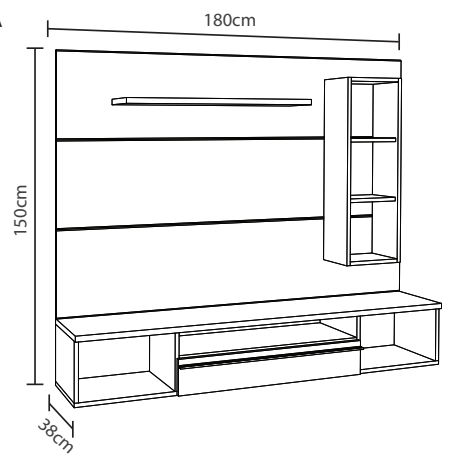

**TV KONZOLA
TENDENZA**

Dimenzije konzole:
180x38x150cm

20.800

RASVETA - OPCIONO
2.790