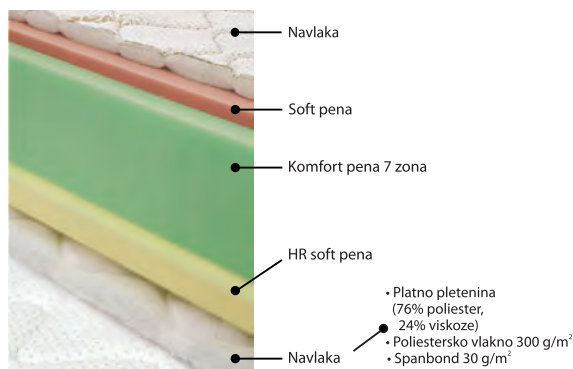

### Spa new Visina 24cm

80x190, 80x200, 90x200, 90x190, 100x200,  
120x200, 140x200, 140x190, 150x200,  
160x200, 160x190, 180x200, 180x190cm

90x200cm  
**21.465**  
**19.319**

**10%**  
**POPUSTA**

160x200cm  
**37.391**  
**33.652**