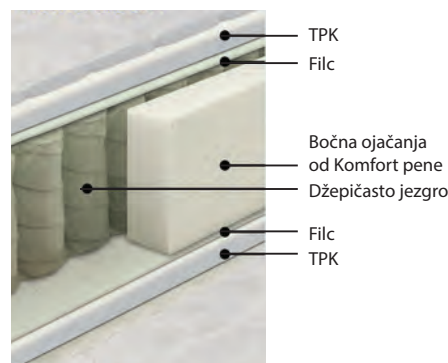

DUŠECI OD DŽEPIČASTOG JEZGRA

Venera Lux Visina 30cm

80x190, 80x200, 90x200, 90x190, 100x200,
120x200, 140x200, 140x190, 150x200,
160x200, 160x190, 180x200, 180x190cm

90x200cm
~~33.698~~
26.958

20%
POPUSTA

160x200cm
~~57.471~~
45.977

Afrodita New Visina 28cm

80x190, 80x200, 90x200, 90x190, 100x200,
120x200, 140x200, 140x190, 150x200,
160x200, 160x190, 180x200, 180x190cm

90x200cm
30.236

160x200cm
50.778

Cool Visina 22cm

80x190, 80x200, 90x200, 90x190

NOVO

90x200cm
13.848

80x200cm
12.464

DUŠECI OD ŽIČANOG JEZGRA

Polo Visina 22cm

80x190, 80x200, 90x200, 90x190, 100x200,
120x200, 140x200, 140x190, 150x200,
160x200, 160x190, 180x200, 180x190cm

90x200cm
13.618

160x200cm
23.312

Sirena New Visina 26cm

80x190, 80x200, 90x200, 90x190, 100x200,
120x200, 140x200, 140x190, 150x200,
160x200, 160x190, 180x200, 180x190cm

90x200cm
16.387

160x200cm
27.928