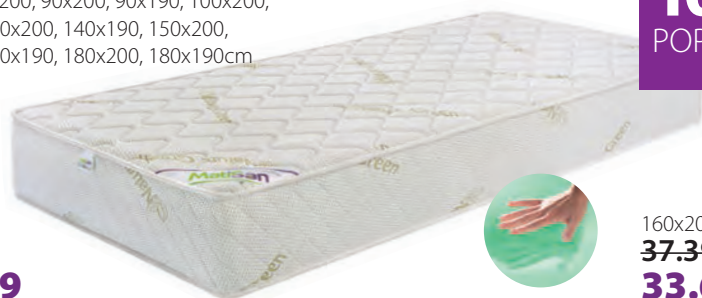

DUŠECI OD PENE

Spa new Visina 24cm

80x190, 80x200, 90x200, 90x190, 100x200,
120x200, 140x200, 140x190, 150x200,
160x200, 160x190, 180x200, 180x190cm

90x200cm
21.465
19.319

10%
POPUSTA

160x200cm
37.391
33.652