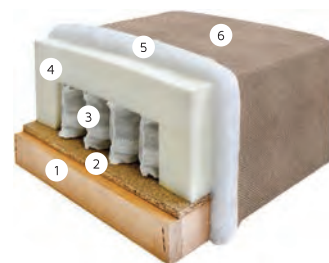

POPREČNI PRESEK SEDIŠTA

1. Noseći ram od bukve
2. Neoplemenjena iverica debljine 10mm
3. Džepičasto jezgro 8cm
4. Poliuretanska viskoelastična pena specifične težine 28kg/m³, debljine 6cm
5. Poliestersko vlakno specifične težine 100g/m²
6. Mebl štuf