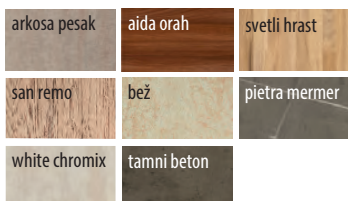

Radna ploča nije uključena u cenu elemenata. Prodaje se odvojeno.

1m RADNE PLOČE 38mm **2.800**