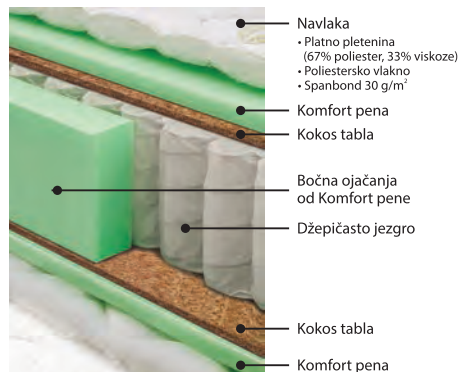

### Diva Visina 24cm

80x190, 80x200, 90x200, 90x190, 100x200,  
120x200, 140x200, 140x190, 150x200,  
160x200, 160x190, 180x200, 180x190cm

90x200cm

**20.542**

160x200cm

**35.314**