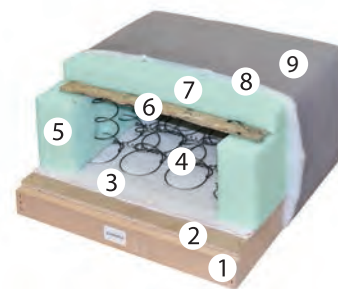

## FRANCUSKI LEŽAJ **ELEGANCE**

218x171x110cm

**51.990  
46.791**

**Kutija za posteljinu**  
**Prostor za spavanje:** 160x200cm

1. Noseći ram od bukve/šper ploče
2. Neoplemenjena iverica debljine 10 mm
3. Filc specifične težine 250 g/m<sup>2</sup> cm
4. Žičano jezgro sa flahom 14 cm
5. Bočna ojačanja od poliuretanske pene specifične težine 25 kg/m<sup>2</sup>, debljina 7 cm
6. Filc specifične težine 1000 g/m<sup>2</sup>
7. Poliuretanska pena specifične težine 25 kg/m<sup>2</sup>, debljina 3 cm
8. Poliuretansko vlakno spec. težine 300 g/m<sup>2</sup>
9. Mebl štof