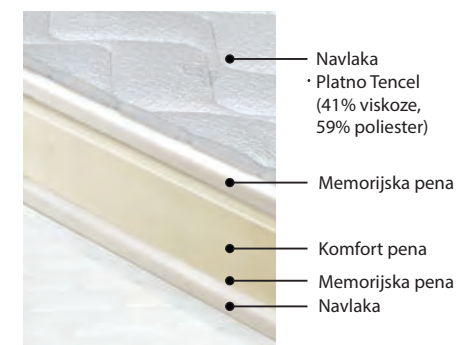

### Medic Visina 14cm

**NOVO**

90x200cm

**13.387**

80x200cm

**12.002**

### Best Memory New

Visina 22cm

80x190, 80x200, 90x200, 90x190, 100x200,  
120x200, 140x200, 140x190, 150x200,  
160x200, 160x190, 180x200, 180x190cm

**NOVO**

90x200cm

**25.620**

160x200cm

**45.238**