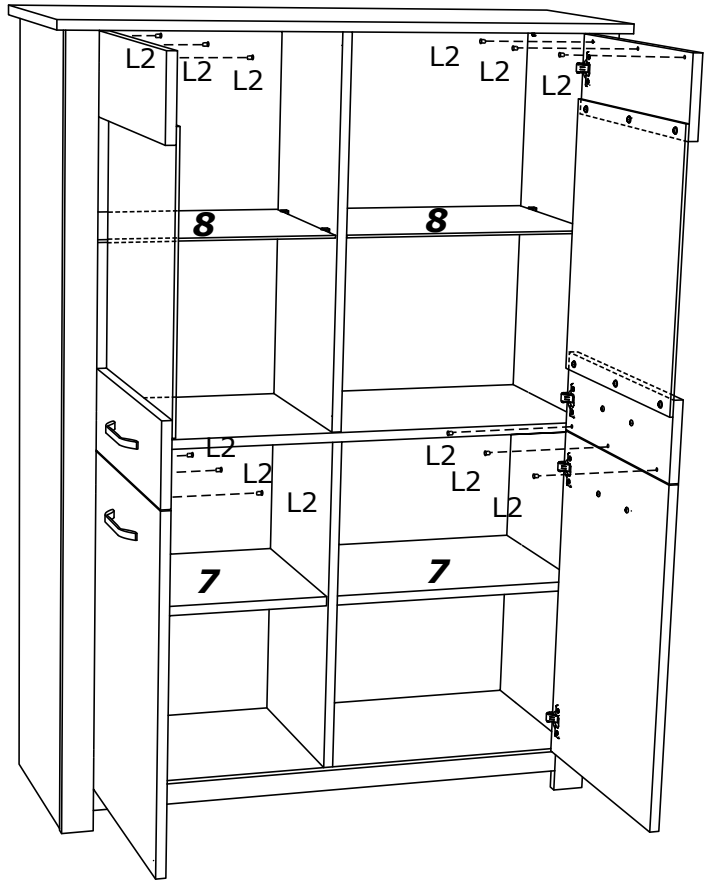

Matis

N A M E Š T A J • www.matis.rs

Senjak bb*32250 Ivanjica*Srbija

Tel:032 651 159* Fax:032 651 060

office@matis.rs*veleprodaja@matis.rs*www.matis.rs

DNEVNA SOBA SIENNA NISKA VITRINA

$d1 = d2$

L2

D25

M1

5 x 50 mm

E14

Ø8