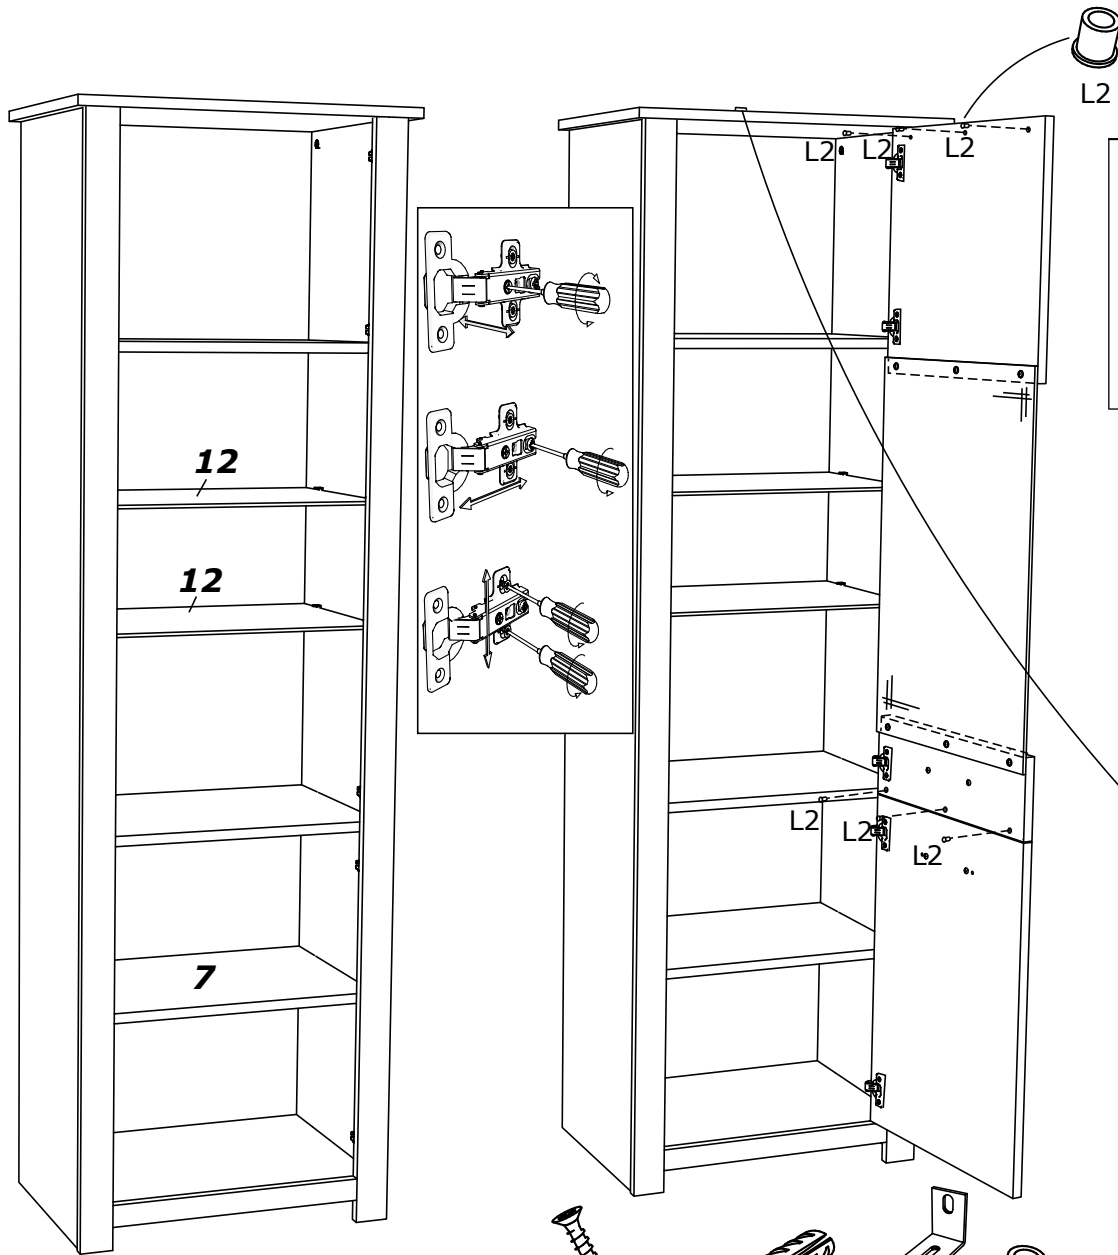

## DNEVNA SOBA SIENNA VISOKA VITRINA

L2

-   
 5 x 50 mm  
**E14**
-   
**M1**
-   
**X3**
-   
**L2**