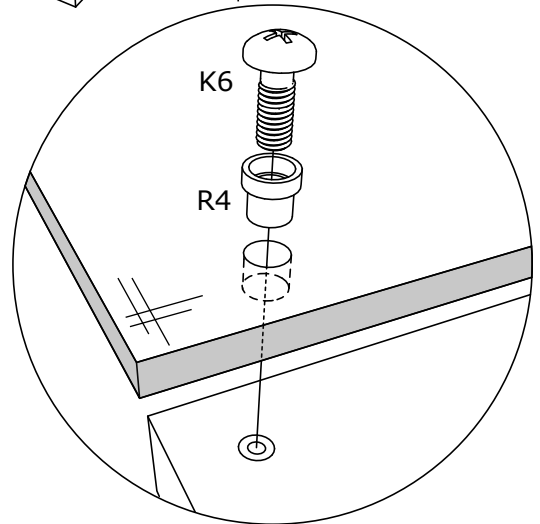

## DNEVNA SOBA SIENNA VISOKA VITRINA

L2

-   
 5 x 50 mm  
**E14**
-   
**M1**
-   
**X3**
-   
**L2**