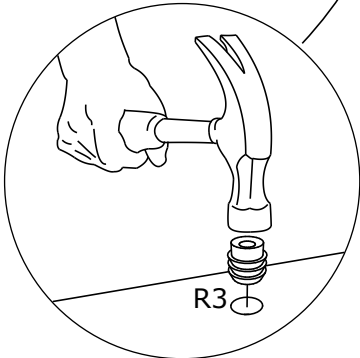

## DNEVNA SOBA SIENNA VISOKA VITRINA

L2

-   
 5 x 50 mm  
**E14**
-   
**M1**
-   
**X3**
-   
**L2**