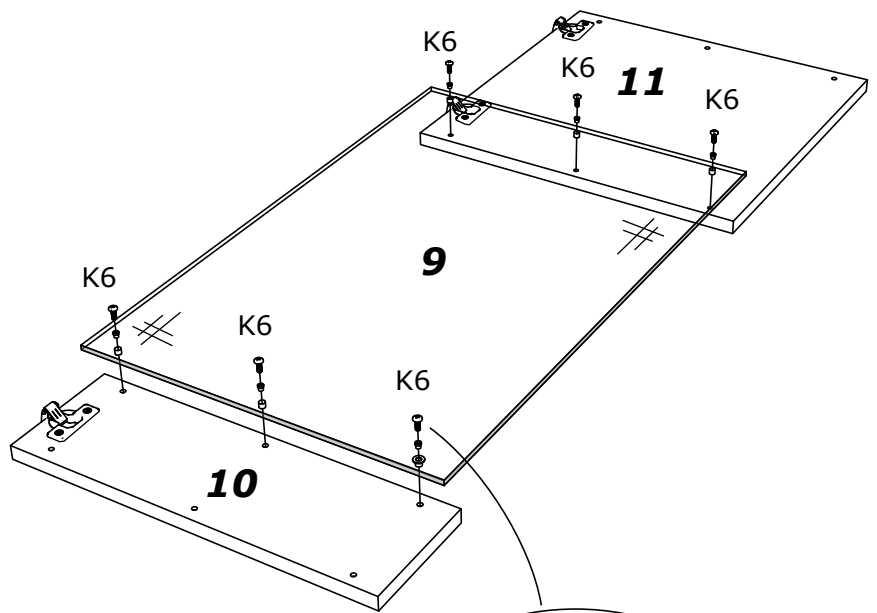

## DNEVNA SOBA SIENNA VISOKA VITRINA

L2

-   
 5 x 50 mm  
**E14**
-   
**M1**
-   
**X3**
-   
**L2**