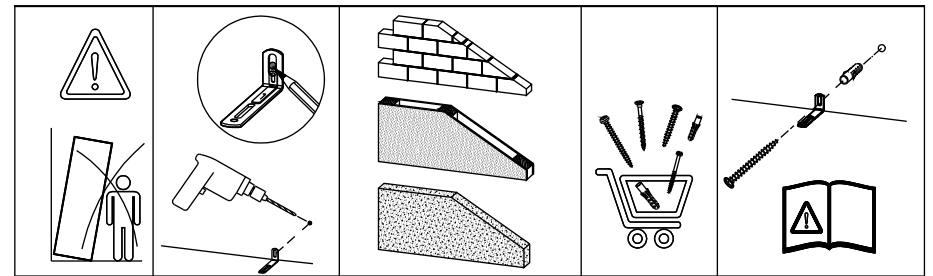

## DNEVNA SOBA SIENNA VISOKA VITRINA

L2

-   
 5 x 50 mm  
**E14**
-   
**M1**
-   
**X3**
-   
**L2**