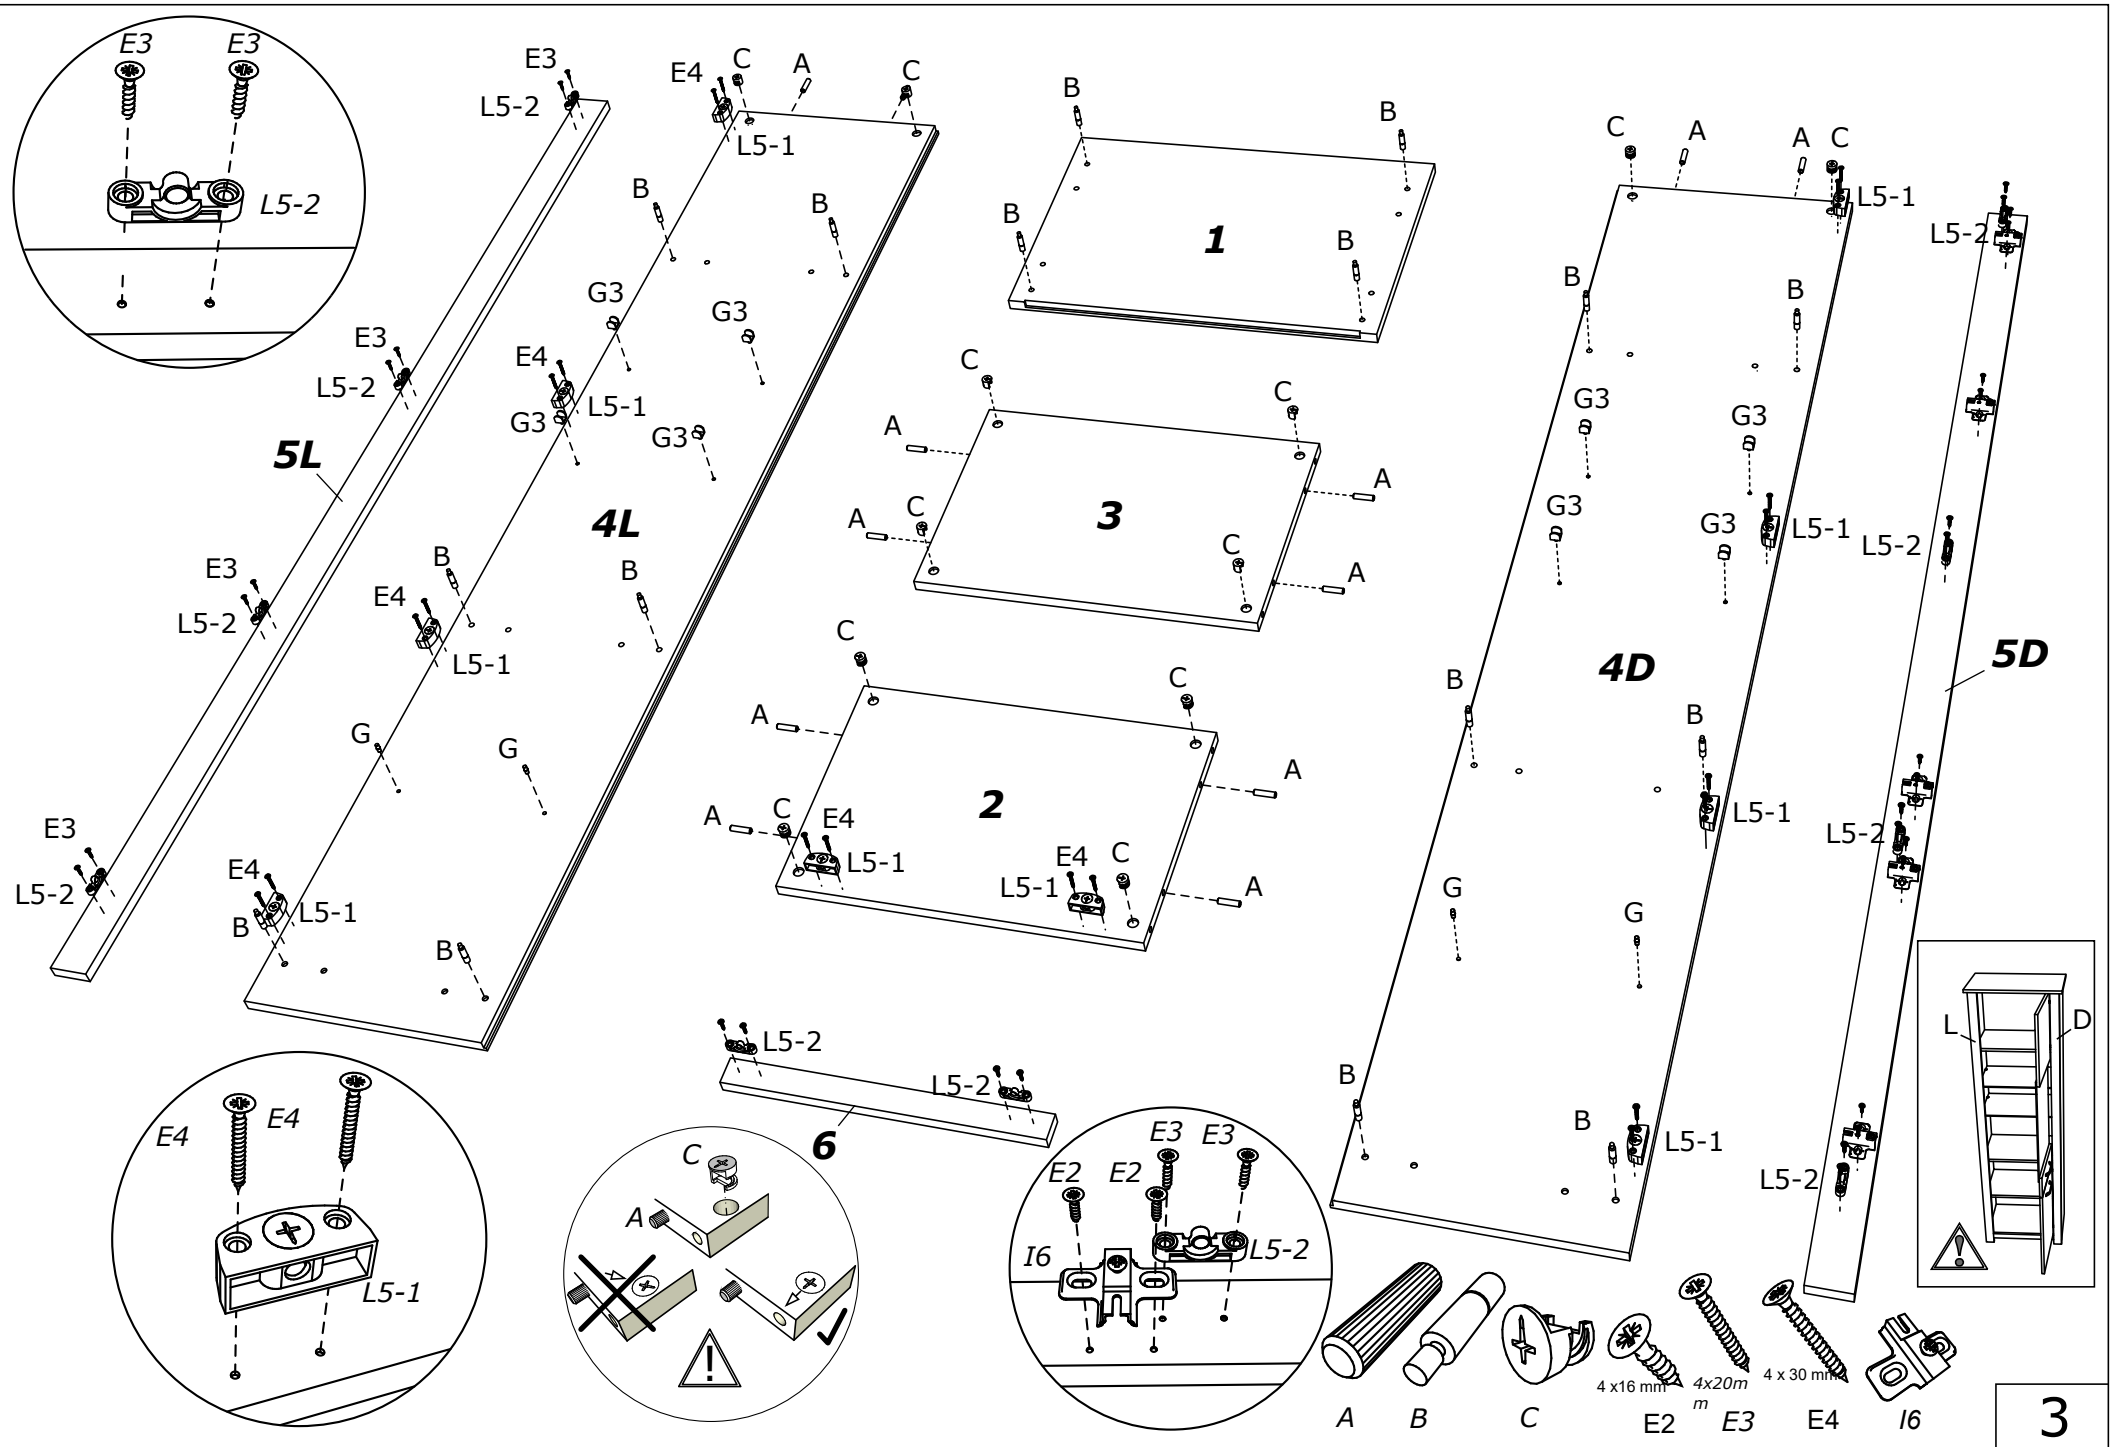

## DNEVNA SOBA SIENNA VISOKA VITRINA

L2

-   
 5 x 50 mm  
**E14**
-   
**M1**
-   
**X3**
-   
**L2**