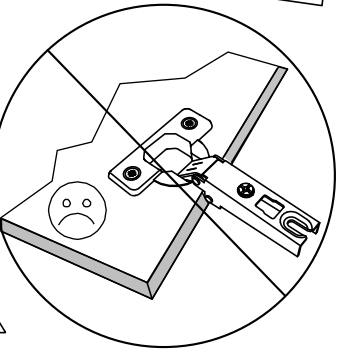

## DNEVNA SOBA SIENNA VISOKA VITRINA

L2

-   
 5 x 50 mm  
**E14**
-   
**M1**
-   
**X3**
-   
**L2**