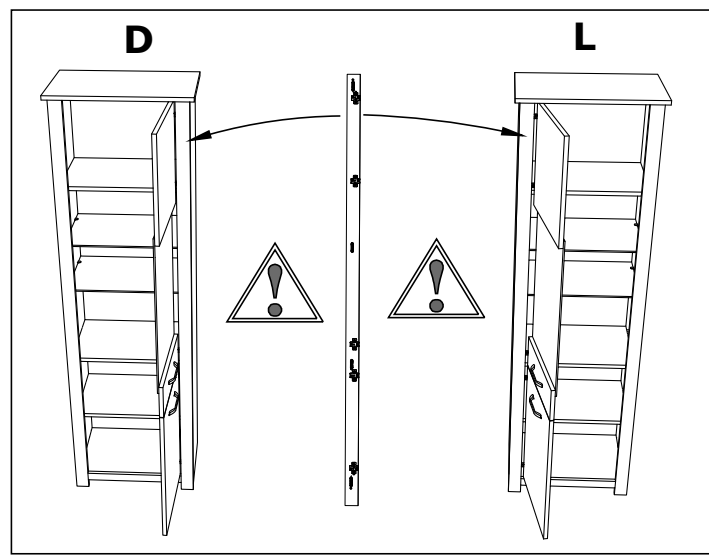

## DNEVNA SOBA SIENNA VISOKA VITRINA

L2

-   
 5 x 50 mm  
**E14**
-   
**M1**
-   
**X3**
-   
**L2**