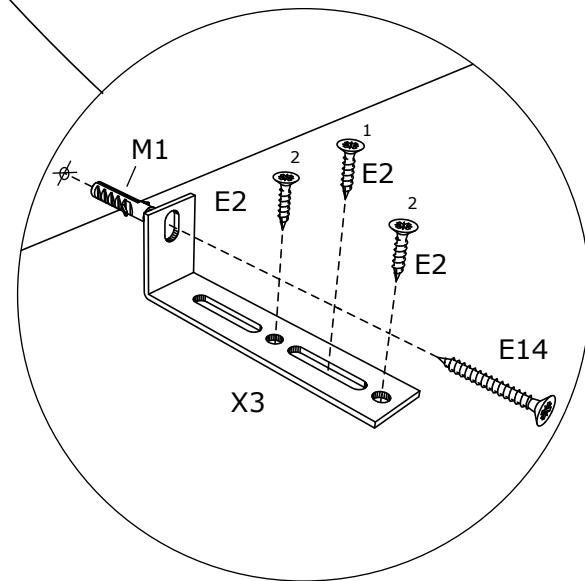

## DNEVNA SOBA SIENNA VISOKA VITRINA

L2

-   
 5 x 50 mm  
**E14**
-   
**M1**
-   
**X3**
-   
**L2**