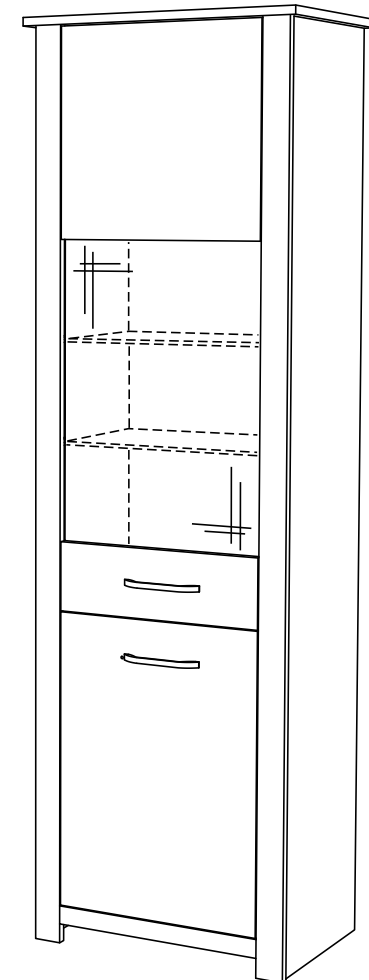

## DNEVNA SOBA SIENNA VISOKA VITRINA

L2

-   
 5 x 50 mm  
**E14**
-   
**M1**
-   
**X3**
-   
**L2**