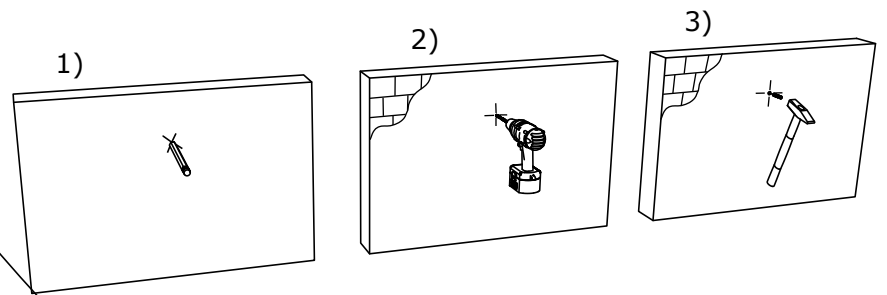

## DNEVNA SOBA SIENNA VISOKA VITRINA

L2

-   
 5 x 50 mm  
**E14**
-   
**M1**
-   
**X3**
-   
**L2**