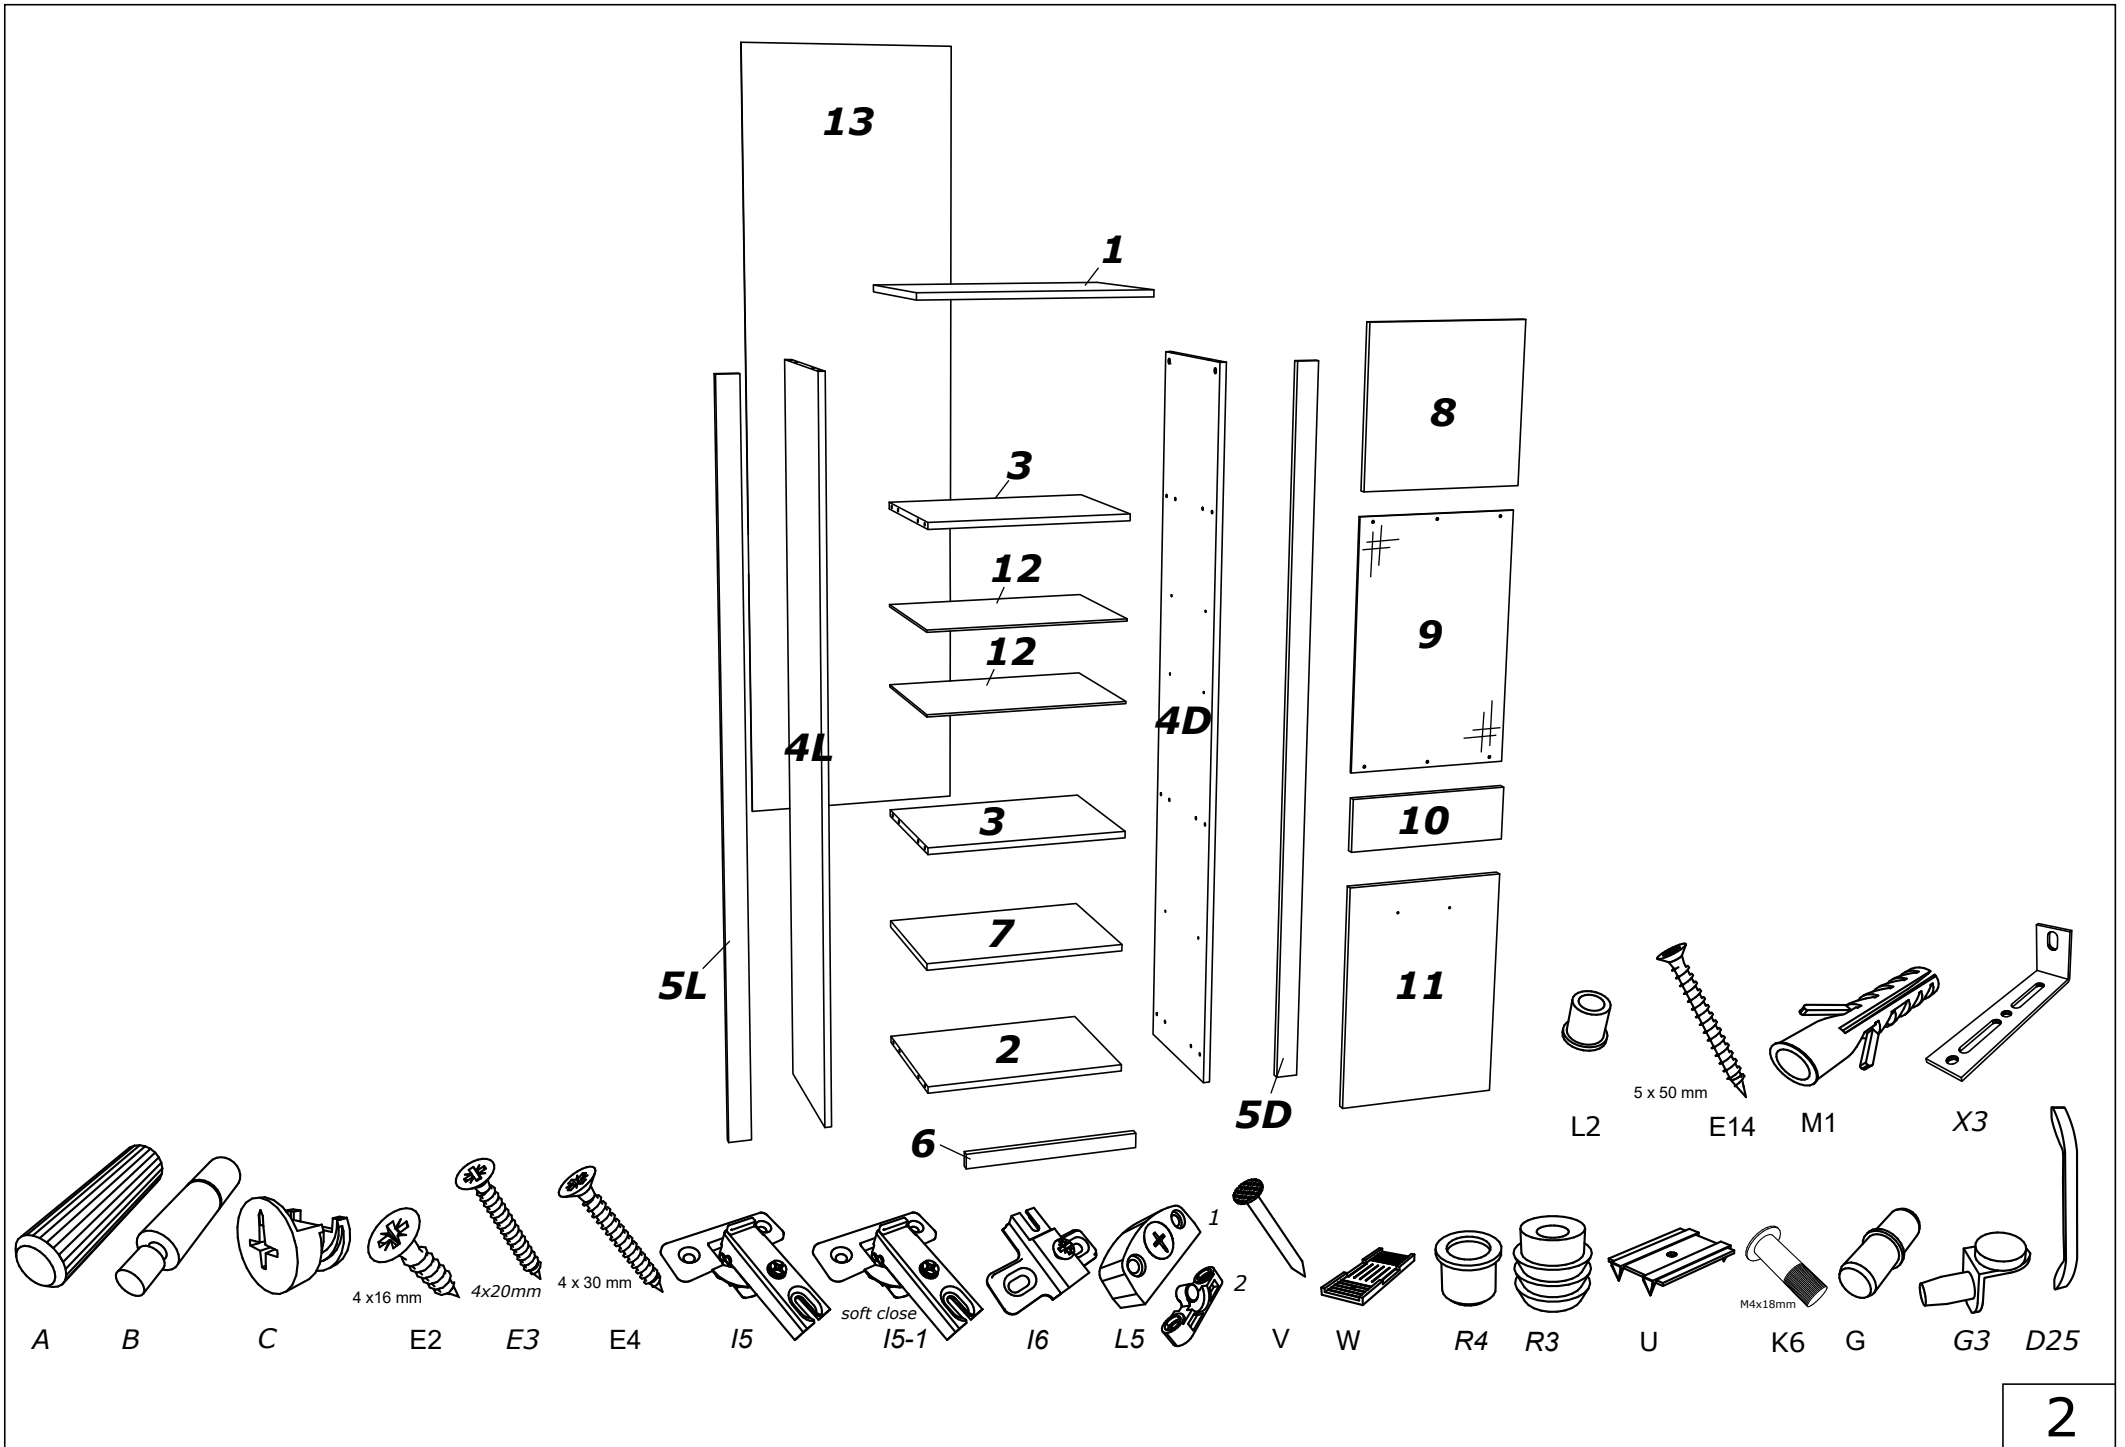

## DNEVNA SOBA SIENNA VISOKA VITRINA

L2

-   
 5 x 50 mm  
**E14**
-   
**M1**
-   
**X3**
-   
**L2**