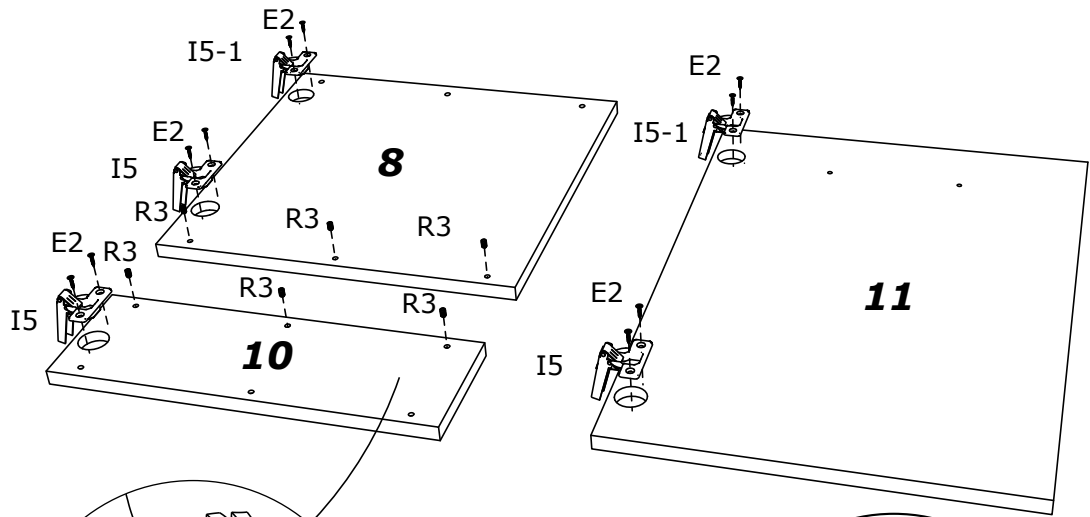

## DNEVNA SOBA SIENNA VISOKA VITRINA

L2

-   
 5 x 50 mm  
**E14**
-   
**M1**
-   
**X3**
-   
**L2**