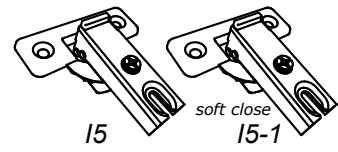

## DNEVNA SOBA SIENNA VISOKA VITRINA

L2

-   
 5 x 50 mm  
**E14**
-   
**M1**
-   
**X3**
-   
**L2**