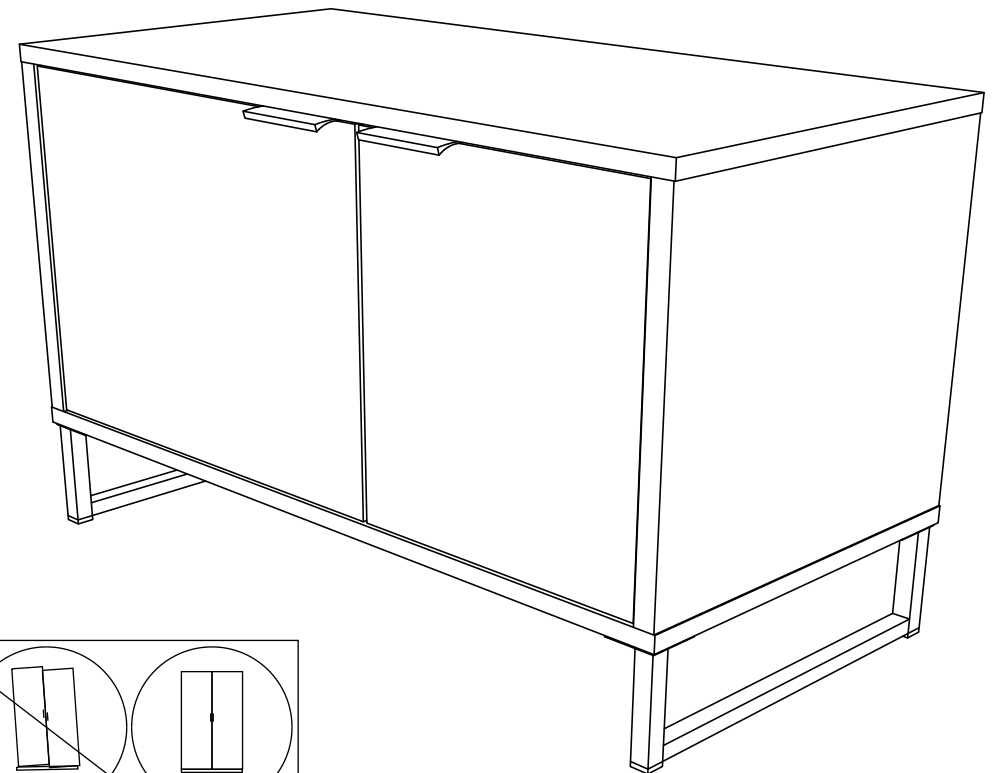

Matis

NAMEŠTAJ • www.matis.rs

Senjak bb*32250 Ivanjica*Srbija

Tel:032 651 159* Fax:032 651 060

office@matis.rs*veleprodaja@matis.rs*www.matis.rs

PREDSOBLJE DENVER KOMODICA

PREDSOBLJE DENVER KOMODICA

3 x 18 mm
E15

L7

D28

A

B

C

4 x 16 mm
E2

3 x 16 mm
E