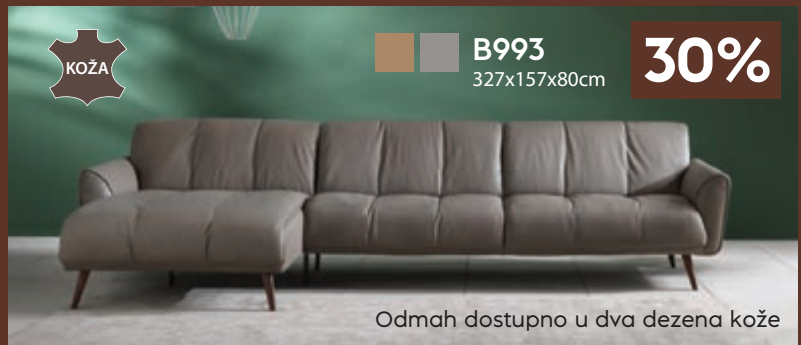

NATUZZI EDITIONS

MatisGROUP

GENERALNI ZASTUPNIK ITALIJANSKIH
BRENOVA ZA SRBIJU

20%

NA ATP MODELE
PO PORUDŽBINI

30%

NA LAGERSKE
MODELE

BEOGRAD, AUTOPUT 18, TC ZMAJ, 011/4407-118
NOVI SAD, BULEVAR VOJVODE STEPE 40, 021/65-27-744

MONNALISA
305x237x97cm

NICOLETTIHOME®

30%

NA KOMPLETAN
ASORTIMAN

EKSKLUZIVNE
KOŽNE GARNITURE

Softaly

10% NA KOMPLETAN ASORTIMAN