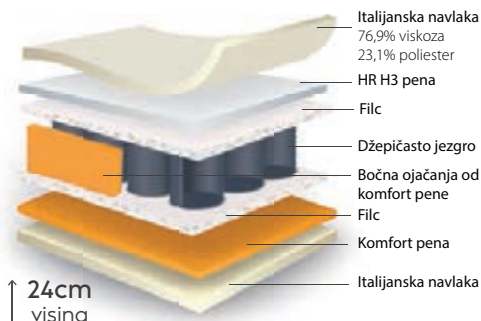

PREMIUM DUŠECI SA ITALIJANSKIM NAVLAKAMA

Rok isporuke: 30 dana | Dušeci su dostupni u naznačenim dimenzijama.

PREMIUM ARNO

20%

160x200cm
~~59.720~~
47.776

180x200cm
~~66.163~~
52.930

200x200cm
~~72.358~~
57.886