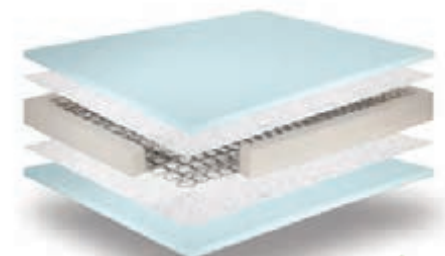

↑ 14cm visina

DUŠECI SA ŽIČANIM JEZGROM

↑ 26cm visina

BESTSELLER SIRENA NEW

80x190, 80x200, 90x190, 90x200, 100x200, 120x200, 140x190, 140x200, 150x200, 160x190, 160x200, 180x190, 180x200cm

10%

90x200cm	160x200cm
19.157	32.082
17.241	28.874