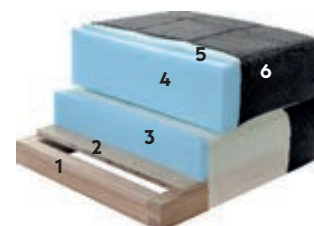

FOTELJA
115x101x83cm

~~40.990~~
36.891

Prostor za spavanje:
195x73cm

POPREČNI PRESEK SEDIŠTA

1. Noseći ram od bukve/šperploče
2. Iverica 10 mm
3. PU pena 25kg/m³ - 7cm
4. PU pena 25kg/m³ - 12cm
5. PU pena 25kg/m³ - 1cm
6. Mebl štof