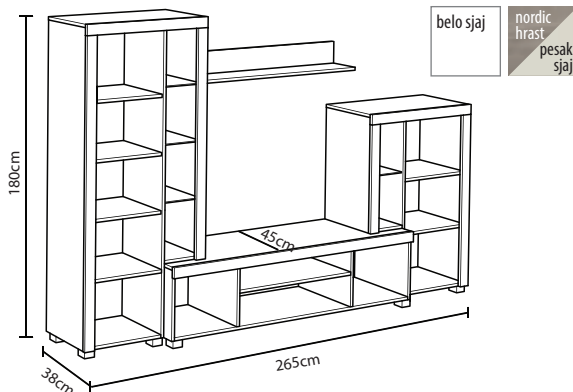

belo sjaj

nordic
hrast
pesak
sjaj

18 mm
Univer

ABS 1 mm
Kant traka

ABS 0.5 mm
Kant traka

Slow motion
|||||

Cena obuhvata ceo set: visoka vitrina, komoda, tv komoda i viseća polica