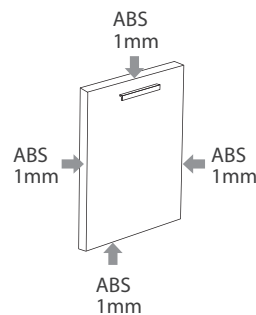

DOBITNIK NAGRADE
ZA KVALITET U
PROIZVODNJI KUHINJA

- Frontovi kantovani
sa 4 strane
- 18mm univer,
sa ABS-om 1mm.