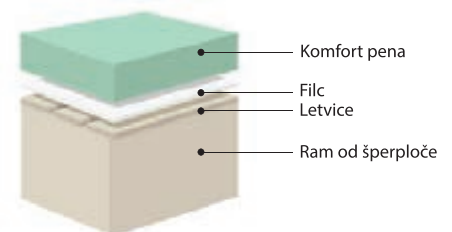

~~50.696~~

40.557

Cena kreveta bez duška

OSNOVA

Komfort pena

Filc

Letvice

Ram od šperploče