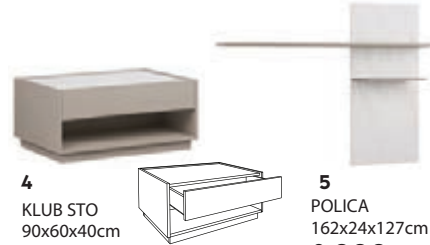

1
VISOKA VITRINA
54x39x194cm
~~20.260~~
16.210
artisan/sivo,
beli mermer/kameno siva

2
KOMODA
95x39x89cm
~~19.100~~
15.280
artisan/sivo,
beli mermer/kameno siva

3
TV KOMODA
184.5x45x39cm
~~18.230~~
14.580
artisan/sivo,
beli mermer/kameno siva