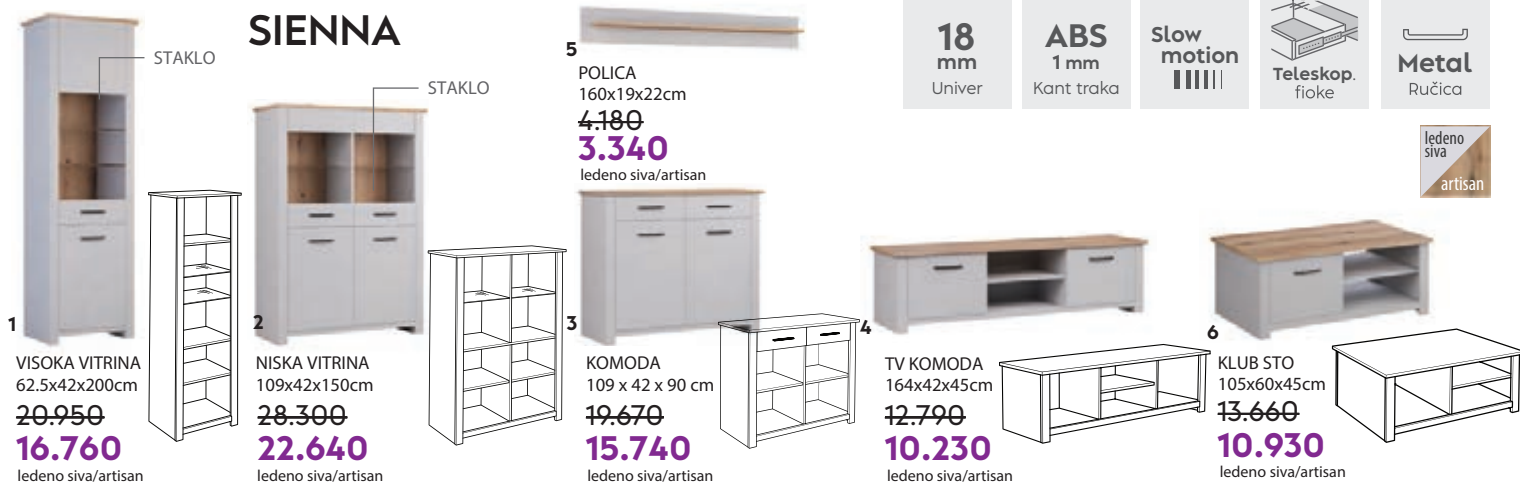

SVEDENO I
ELEGANTNO REŠENJE!

20%

SIENNA