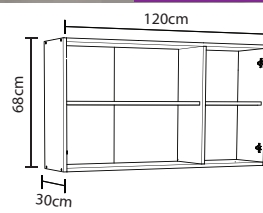

10% POPUSTA NA SVU TEHNIKU

NE VAŽI ZA OUTLET MODELE