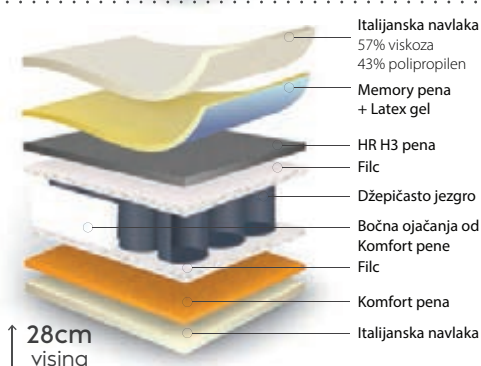

160x200cm
~~86.978~~
69.582

180x200cm
~~95.899~~
76.719

200x200cm
~~104.572~~
83.657