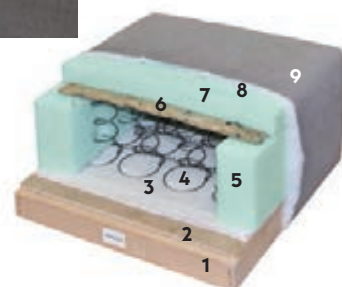

POPREČNI PRESEK SEDIŠTA

1. Noseći ram od bukve/šperploče
2. Iverica 10 mm
3. Filc 250 g/m²
4. Žičano bonnell jezgro 14 cm
5. Bočna ojačanja od PU pene 25 kg/m³ - 7 cm
6. Filc 1000 g/m²
7. PU pena 25 kg/m³ - 3 cm
8. Poliestersko vlakno 300 g/m²
9. Mebl štof