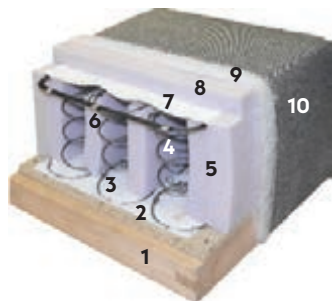

LEŽAJ RIMINI

+ IZBOR ŠTOFOVA: ORINOCO I BOMBAY

10%

202x105x76cm

~~55.990~~
50.391

Prostor za spavanje: 150x202cm
Kutija za posteljinu

POPREČNI PRESEK SEDIŠTA

1. Noseći ram od bukve/šperploče
2. Iverica 10 mm
3. Filc 250 g/m²
4. Žičano bonnell jezgro 14 cm
5. Bočna ojačanja od PU pene 25 kg/m³
6. Unutrašnja ojačanja od PU pene 25 kg/m³
7. Filc 1000 g/m²
8. PU pena 25 kg/m³ - 3 cm
9. Poliestersko vlakno 100 g/m²
10. Mebl štof