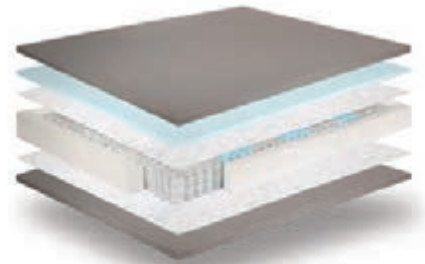

PREMIUM AFRODITA NEW

80x190, 80x200, 90x190, 90x200, 100x200, 120x200, 140x190, 140x200, 150x200, 160x190, 160x200, 180x190, 180x200cm

20%

90x200cm	160x200cm
~~32.957~~	~~56.251~~
26.366	45.000

↑ 28cm
visina