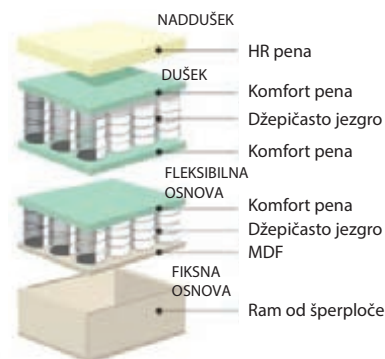

Motorno podešavanje letvičaste osnove