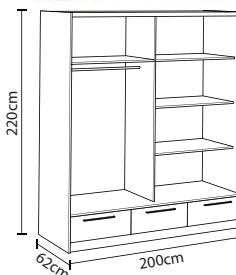

LARA 200
200x62x220cm
~~46.950~~
42.260
premium hrast/belo
~~48.860~~
43.970
snežni hrast/antracit,
artisan/sivo