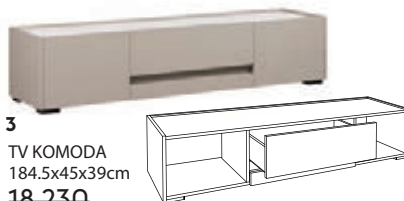

1
VISOKA VITRINA
54x39x194cm
~~20.260~~
16.210
artisan/sivo,
beli mermer/kameno siva

2
KOMODA
95x39x89cm
~~19.100~~
15.280
artisan/sivo,
beli mermer/kameno siva

3
TV KOMODA
184.5x45x39cm
~~18.230~~
14.580
artisan/sivo,
beli mermer/kameno siva