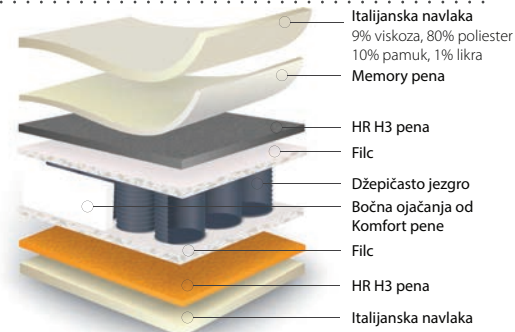

PREMIUM RUBICON

↑ 26cm
visina

čvrst dušek

160x200cm
62.693

180x200cm
69.880

200x200cm
76.322

PREMIUM SAVENA

↑ 28cm
visina