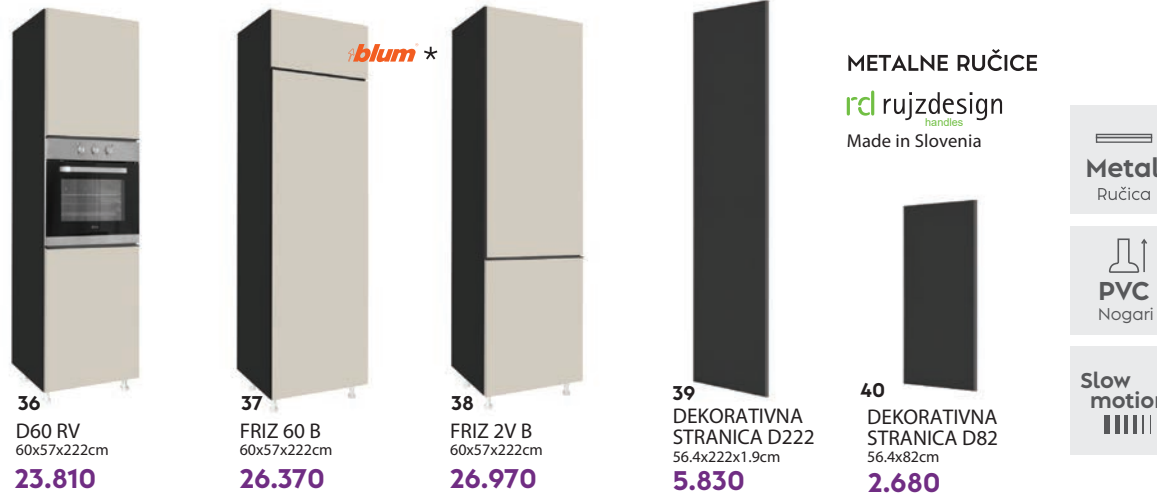

31 D60 R 60x60x85cm **6.750**
32 MASKA 45x72 45x72x1.9cm **3.810**
33 MASKA 60x72 60x72x1.9cm **4.530**
34 MASKA 60x60 60x60x1.9cm **3.960**
35 DU2K 100/60x100/60x85cm **18.560**

36 D60 RV 60x57x222cm **23.810**
37 FRIZ 60 B 60x57x222cm **26.370**
38 FRIZ 2V B 60x57x222cm **26.970**
39 DEKORATIVNA STRANICA D222 56.4x222x1.9cm **5.830**
40 DEKORATIVNA STRANICA D82 56.4x82cm **2.680**

METALNE RUČICE
rd rujzdesign
Made in Slovenia

Metal
Ručica

PVC
Nogari

Slow motion