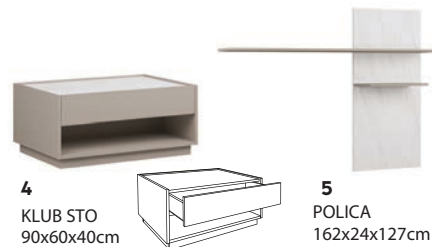

4
KLUB STO
90x60x40cm
~~13.170~~
10.540
artisan/sivo,
beli mermer/kameno siva

5
POLICA
162x24x127cm
~~8.000~~
6.400
artisan/sivo,
beli mermer/kameno siva