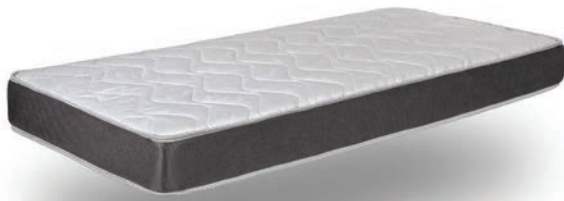

BASIC COOL

80x190, 80x200, 90x190, 90x200cm

80x200cm **12.525** 90x200cm **13.962**

↑ 22cm visina

mek-srednje čvrst dušek