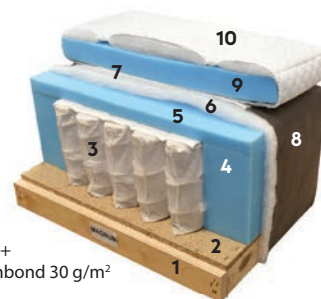

1 212x183x124cm
~~101.990~~
za naddušek:
160x200cm

213x203x124cm
~~108.990~~
za naddušek:
180x200cm

2 **NOĆNI
ORMARIĆ**
51x45x61cm
21.990

POPREČNI PRESEK

1. Noseći ram od bukve/šperploče
2. Iverica 10 mm
3. Džepičasto jezgro 14 cm
4. Bočna ojačanja od PU pene 25 kg/m³ - 8 cm
5. PU pena 25 kg/m³ - debljina 2 cm
6. Poliuretansko vlakno 100 g/m²
7. Dušek platno
8. Mebl štof
9. PU pena 25 kg/m³ - 4 cm
10. Skidajuća navlaka: dušek platno + poliesteresko vlakno 350 g/m² + spanbond 30 g/m²

Naddušek Magnum je uključen u cenu.