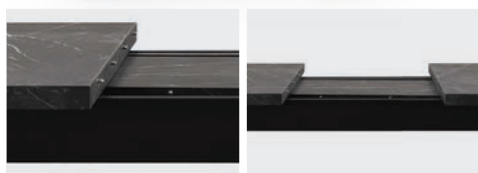

Klizač Pöttker
Made in Germany

beli mermer crni mermer artisan

36 mm
Univer

ABS
Kant traka

Rasklapanje

Čelik
Nogari

TRPEZARIJSKI STO
PABLO