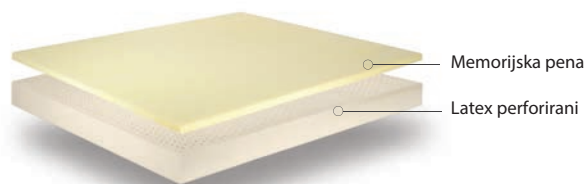

BESTSELLER LATEX MEMORY NEW

80x190, 80x200, 90x190, 90x200, 100x200, 120x200, 140x190, 140x200, 150x200, 160x190, 160x200, 180x190, 180x200cm

90x200cm **35.314** 160x200cm **61.395**

↑ 14cm visina

🛏 srednje čvrst dušek