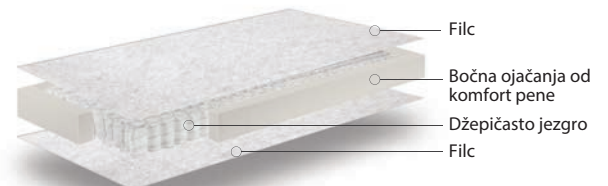

NOVO

90x200cm 160x200cm
16.848 29.081

↑ 22cm visina mek-srednje čvrst dušek

BASIC COOL

80x190, 80x200, 90x190, 90x200cm

80x200cm **12.525** 90x200cm **13.962**

↑ 22cm visina

mek-srednje čvrst dušek