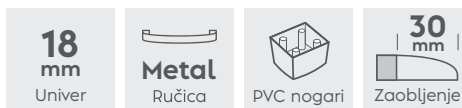

MATIS 2F
49x38x45.5cm

6.720 belo
6.780 bardolino hrast,
snežni hrast/antracit, artisan

ALFA
40x43x52cm

5.380
bardolino hrast,
snežni hrast, artisan

Metal
Ručica

18 mm
Univer

KREKETI OD PUNOG DRVETA

NEX