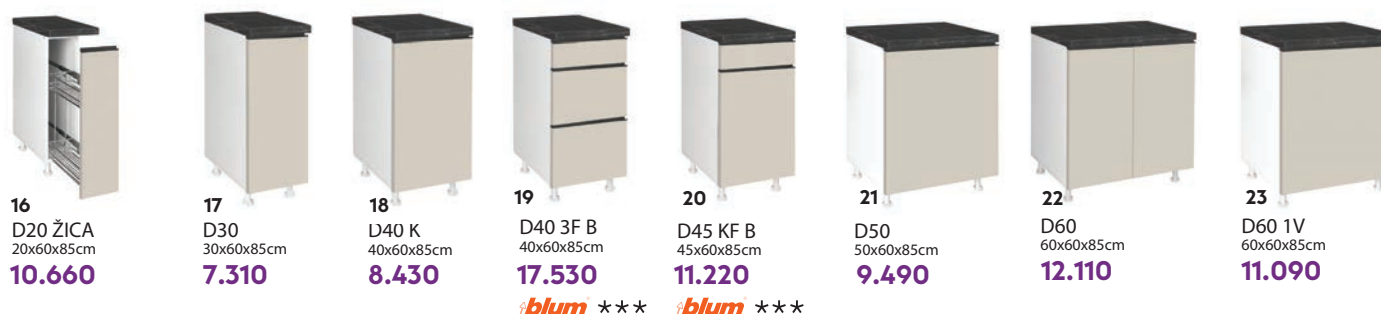

9 VA60-68 1V 60x31x68cm **8.670**
10 VA60 1V 60x31x57cm **8.440**
11 V80 80x31x72cm **13.080**
12 VH60 B 60x31x72cm **17.820**
13 VH80 B 80x31x72cm **20.110**
14 VU60 60x31x60/31x72cm **11.520**
15 DEKORATIVNA STRANICA V72 30.4x72cm **1.930**

blum *** *blum* ***