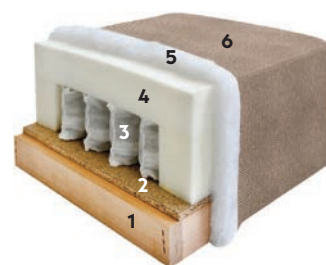

LEŽAJ PERLA

+ IZBOR ŠTOFOVA: ORINOCO, BOMBAY I METRO

236x98x78cm

61.990

Kutija za posteljinu
Prostor za spavanje: 200x145cm

POPREČNI PRESEK SEDIŠTA

1. Noseći ram od bukve
2. Iverica 10 mm
3. Džepičasto jezgro 8 cm
4. PU pena 28 kg/m³ - 6cm
5. Poliestersko vlakno 100 g/m²
6. Mebl štof