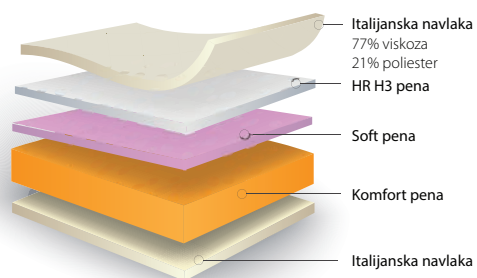

↑ 24cm
visina