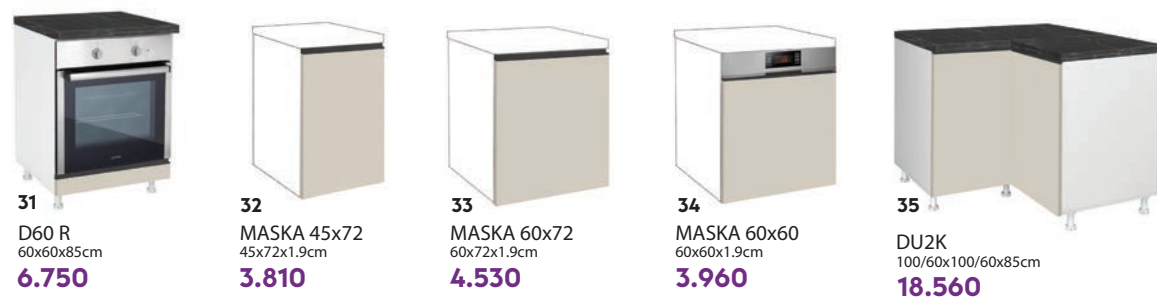

24 D80 80x60x85cm **13.720**
25 D80 S 80x60x82cm **12.700**
26 DU100 100x60x85cm **15.140**
27 D60 3F B 60x60x85cm **19.890**
28 D60 2F PL BOX 60x60x85cm **20.790**
29 D80 3F B 80x60x85cm **21.970**
30 D80 2F PL BOX 80x60x85cm **22.760**

blum MEHANIIZMI