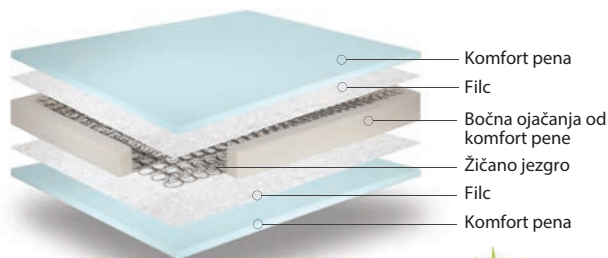

↑ 21cm visina

🛏 čvrst dušek

BESTSELLER LATEX LUX

90x190, 90x200

90x190cm **28.001** 90x200cm **28.001**

↑ 14cm visina

🛏 srednje čvrst dušek

DUŠECI SA ŽIČANIM JEZGROM