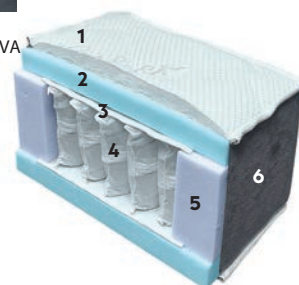

**DUŠEK
ASTERIX**
160x200x26cm
~~32.990~~
29.691

180x200x26cm
~~36.700~~
33.030

10%

PERFECT
HARMONY 2 BEŽ

PERFECT
HARMONY 99 SIVA

POPREČNI PRESEK

1. Dušek navlaka (dušek platno + poliesteresko vlakno 300g/m² + spanbond 30g/m²)
2. PU pena 25kg/m³ - 4cm
3. Mekani filc 500g/m²
4. Džepičasto jezgro 14cm
5. PU pena 25kg/m³ - 10cm
6. Mebl štof