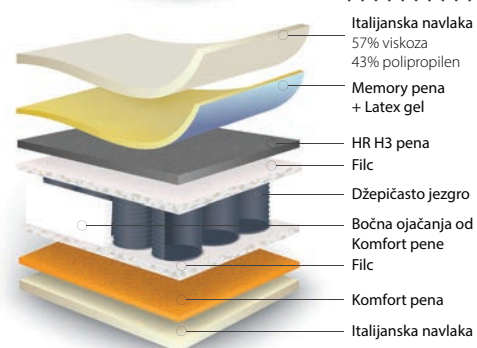

PREMIUM DUŠECI SA ITALIJANSKIM NAVLAKAMA

Rok isporuke: 30 dana | Dušeci su dostupni u naznačenim dimenzijama.

↑ 24cm
visina

čvrst dušek

160x200cm
59.720

180x200cm
66.163

200x200cm
72.358

↑ 22cm
visina

čvrst dušek

160x200cm
66.163

180x200cm
73.349

200x200cm
80.039

↑ 24cm
visina

čvrst dušek

160x200cm
57.490

180x200cm
63.437

200x200cm
69.136

↑ 26cm
visina

čvrst dušek

160x200cm
62.693

180x200cm
69.880

200x200cm
76.322

↑ 28cm
visina

čvrst dušek

160x200cm
86.978

180x200cm
95.899

200x200cm
104.572