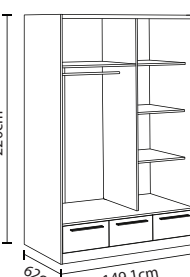

LARA 150
149x62x220cm
41.550
premium hrast/belo
43.850
snežni hrast/antracit,
artisan/sivo

18 mm
Univer

ABS 1 mm
Kant traka