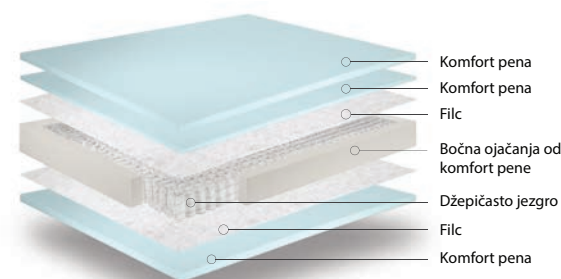

PREMIUM AURORA
80x190, 80x200, 90x190, 90x200, 100x200, 120x200, 140x190, 140x200, 150x200, 160x190, 160x200, 180x190, 180x200cm

90x200cm 160x200cm
27.753 46.586

↑ 28cm visina srednje čvrst dušek