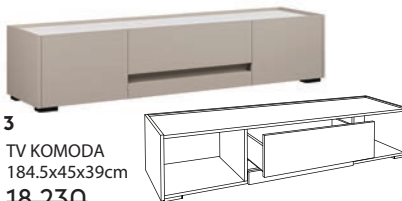

3
TV KOMODA
184.5x45x39cm
~~18.230~~
14.580
artisan/sivo,
beli mermer/kameno siva