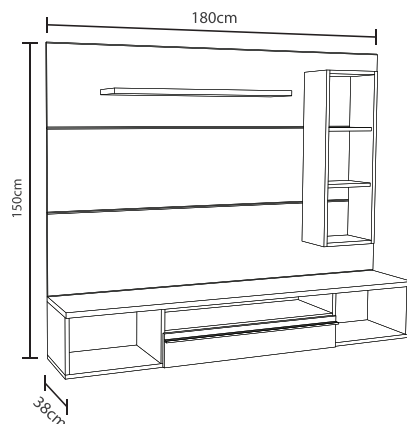

TV KONZOLA TENDENZA

180x38x150cm

SUPER CENA

25.900

RASVETA - OPCIONO

2.790

artisan
sivo sjaj