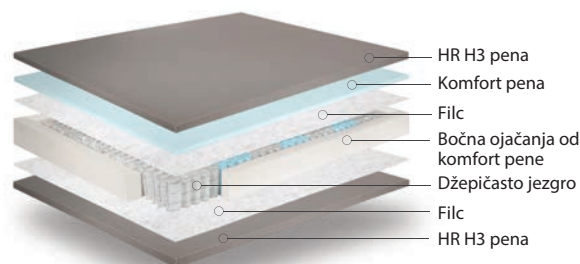

PREMIUM AFRODITA NEW
80x190, 80x200, 90x190, 90x200, 100x200, 120x200, 140x190, 140x200, 150x200, 160x190, 160x200, 180x190, 180x200cm

20%

90x200cm 160x200cm
~~32.957~~ ~~56.251~~
26.366 45.000

↑ 28cm visina čvrst dušek