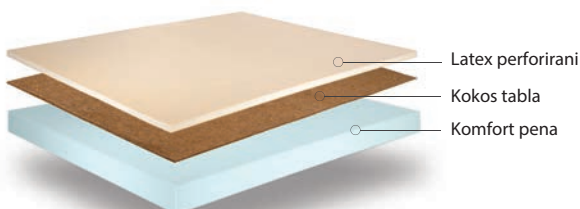

BESTSELLER LATEKO NEW

80x190, 80x200, 90x190, 90x200, 100x200, 120x200, 140x190, 140x200, 150x200, 160x190, 160x200, 180x190, 180x200cm

90x200cm **24.235** 160x200cm **42.469**

↑ 21cm visina

🛏 čvrst dušek