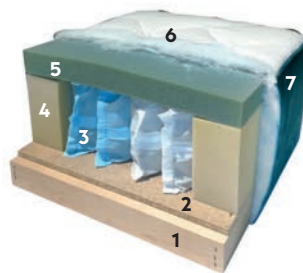

POPREČNI PRESEK
KORLEONE DELUX

1. Noseći ram od bukve/šperploče
2. Iverica 10 mm
3. Džepičasto jezgro 14 cm, 7 zona
4. Bočna ojačanja od PU pene 25 kg/m³ - 7 cm
5. PU HR pena 35 kg/m³ - 4 cm
6. Dušek navlaka (dušek platno + poliestersko vlakno 200 g/m² + spanbond 30 g/m²)
7. Mebl štof