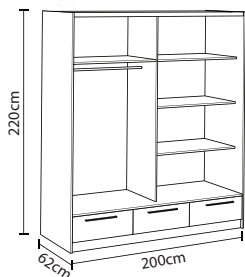

LARA 200
200x62x220cm
46.950
premium hrast/belo
48.860
snežni hrast/antracit,
artisan/sivo