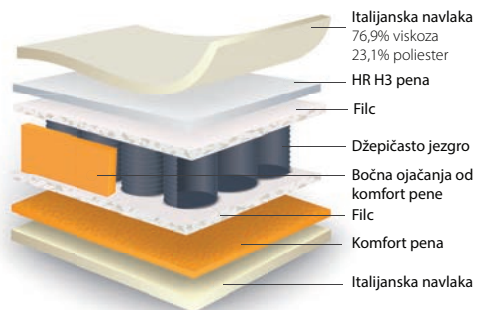

↑ 22cm
visina