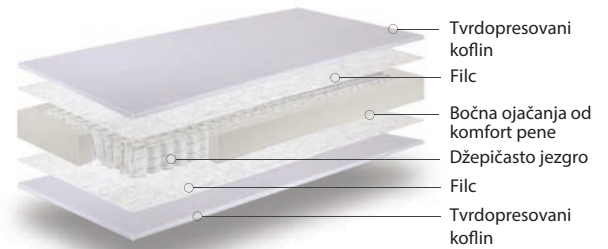

BASIC COOL

80x190, 80x200, 90x190, 90x200cm

80x200cm **12.525** 90x200cm **13.962**

↑ 22cm visina

mek-srednje čvrst dušek