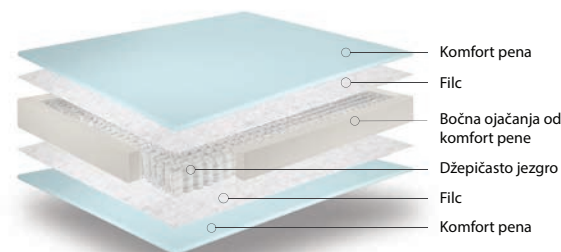

BESTSELLER ORTOLUX
80x190, 80x200, 90x190, 90x200, 100x200, 120x200, 140x190, 140x200, 150x200, 160x190, 160x200, 180x190, 180x200cm

NOVO

90x200cm 160x200cm
16.848 29.081

↑ 22cm visina mek-srednje čvrst dušek