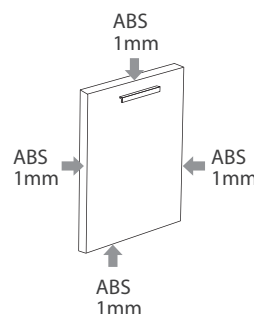

11 V80 80x31x72cm 13.080
 12 V80S 80x31x72cm 13.980
 13 VU60 60x31x60/31x72cm 11.520
 14 VH60 B 60x31x72cm 17.820 *blum* **
 15 VH80 B 80x31x72cm 20.110 *blum* **
 16 DEKORATIVNA STRANICA V72 30.4x72cm 2.170
 17 VH60-36 B 60x31x36cm 7.340 *blum* *
 18 VH80-36 B 80x31x36cm 8.710 *blum* *

16
IN D60 RV
60x57x222cm
18.350

17
IN FRIZ 60/
OSTAVA
60x57x222cm
17.210

DEKORATIVNA
STRANICA D222
56.4x222cm
5.830

* cena za friz 144 cm

DOBITNIK NAGRADE
ZA KVALITET U
PROIZVODNJI KUHINJA

- Frontovi kantovani
sa 4 strane
- 18mm univer,
sa ABS-om 1mm.