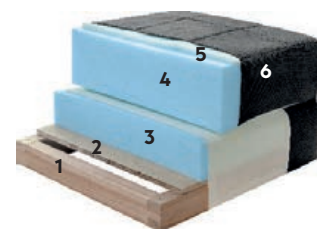

DVOSED
160x101x83cm

53.490

Prostor za spavanje:
195x118cm

FOTELJA
115x101x83cm

40.990

Prostor za spavanje:
195x73cm

POPREČNI PRESEK SEDIŠTA

1. Noseći ram od bukve/šperploče
2. Iverica 10 mm
3. PU pena 25kg/m³ - 7cm
4. PU pena 25kg/m³ - 12cm
5. PU pena 25kg/m³ - 1cm
6. Mebl štof