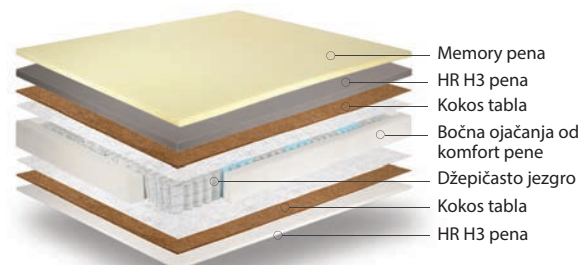

PREMIUM OLIMP
80x190, 80x200, 90x190, 90x200, 100x200, 120x200, 140x190, 140x200, 150x200, 160x190, 160x200, 180x190, 180x200cm

90x200cm 160x200cm
46.091 77.561

↑ 32cm visina čvrst dušek