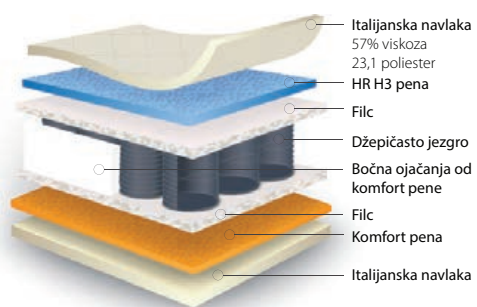

180x200cm
73.349

200x200cm
80.039

PREMIUM ENNA

↑ 24cm
visina

čvrst dušek

160x200cm
57.490

180x200cm
63.437

200x200cm
69.136