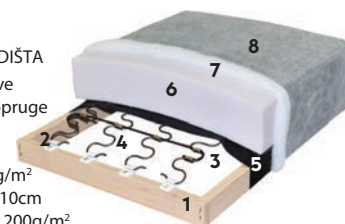

Prostor za spavanje: 200x122cm

QUEEN

292x232x92cm

113.990

FOTELJA
102x90x92cm
38.500

DEKORATIVNI
JASTUK
45x45cm
3.300

POPREČNI PRESEK SEDIŠTA

1. Noseći ram od bukve
2. Plastični držač val opruge
3. Elastična žica
4. Val opruga
5. Netkani tekstil 100g/m²
6. PU pena 28kg/m³ - 10cm
7. Poliestersko vlakno 200g/m²
8. Mebl štof