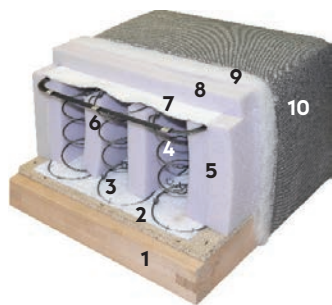

LEŽAJ RIMINI

+ IZBOR ŠTOFOVA: ORINOCO I BOMBAY

202x105x76cm

55.990

Prostor za spavanje: 150x202cm
Kutija za posteljinu

POPREČNI PRESEK SEDIŠTA

1. Noseći ram od bukve/šperploče
2. Iverica 10 mm
3. Filc 250 g/m²
4. Žičano bonnell jezgro 14 cm
5. Bočna ojačanja od PU pene 25 kg/m³
6. Unutrašnja ojačanja od PU pene 25 kg/m³
7. Filc 1000 g/m²
8. PU pena 25 kg/m³ - 3 cm
9. Poliestersko vlakno 100 g/m²
10. Mebl štof