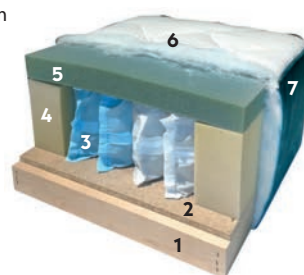

METALNI NOGARI
(4 KOM)
15cm
~~1.600~~
1.440

DRVENI NOGARI
(4 KOM)
~~1.300~~
1.170

UZGLAVLJE TIP A

UZGLAVLJE TIP C

POPREČNI PRESEK
KORLEONE DELUX

1. Noseći ram od bukve/šperploče
2. Iverica 10 mm
3. Džepičasto jezgro 14 cm, 7 zona
4. Bočna ojačanja od PU pene 25 kg/m³ - 7 cm
5. PU HR pena 35 kg/m³ - 4 cm
6. Dušek navlaka (dušek platno + polietersko vlakno 200 g/m² + spanbond 30 g/m²)
7. Mebl štof