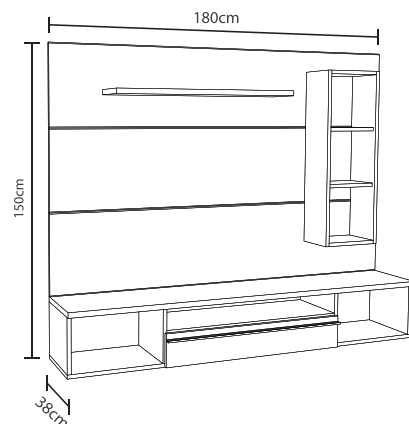

TV KONZOLA TENDENZA

180x38x150cm

SUPER
CENA

25.900

RASVETA - OPCIONO

2.790

artisan
sivo sjaj