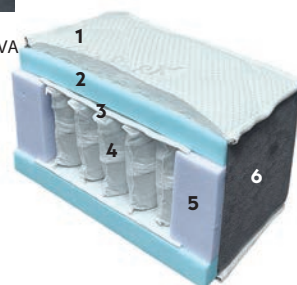

NOVO

KREKET ASTERIX

Kutija za posteljinu
Mehanizam za rasklapanje

200x223x137cm
63.800
za dušek: 160x200cm

220x223x137cm
68.490
za dušek: 180x200cm

**JASTUK
ASTERIX**
50x70cm
3.790

**DUŠEK
ASTERIX**
160x200x26cm   180x200x26cm
32.990   36.700

PERFECT HARMONY 2 BEŽ   PERFECT HARMONY 99 SIVA

POPREČNI PRESEK
1. Dušek navlaka (dušek platno + polietersko vlakno 300g/m²+ spanbond 30g/m²)
2. PU pena 25kg/m³ - 4cm
3. Mekani filc 500g/m²
4. Džepičasto jezgro 14cm
5. PU pena 25kg/m³ - 10cm
6. Mebl štof

LEŽAJ MAGNUM

+ IZBOR ŠTOFOVA: ORINOCO, BOMBAY I LETO

Kutija za posteljinu
Mehanizam za rasklapanje

1 212x183x124cm
101.990
za naddušek:
160x200cm

213x203x124cm
108.990
za naddušek:
180x200cm

2 **NOĆNI
ORMARIĆI**
51x45x61cm
21.990

KADA SE SPOJE DRVO I KVALITETAN MEBL ŠTOF...

POPREČNI PRESEK

1. Noseći ram od bukve/šperploče
2. Iverica 10 mm
3. Džepičasto jezgro 14 cm
4. Bočna ojačanja od PU pene 25 kg/m³ - 8 cm
5. PU pena 25 kg/m³ - debljina 2 cm
6. Poliuretansko vlakno 100 g/m²
7. Dušek platno
8. Mebl štof
9. PU pena 25 kg/m² - 4 cm
10. Skidajuća navlaka: dušek platno + polietersko vlakno 350 g/m² + spanbond 30 g/m²

sivo   bež

Naddušek Magnum je uključen u cenu.