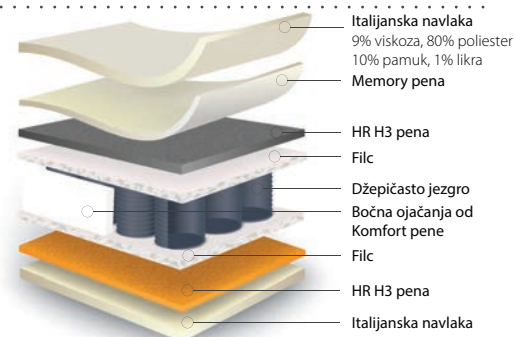

DO ISTEKA ZALIHA

20%

PREMIUM RUBICON

↑ 26cm visina

čvrst dušek

160x200cm
~~62.693~~
50.155

180x200cm
~~69.880~~
55.904