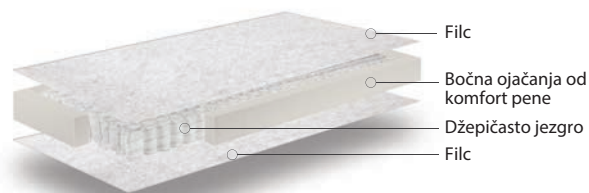

BASIC COOL

80x190, 80x200, 90x190, 90x200cm

80x200cm **12.525** 90x200cm **13.962**

↑ 22cm visina mek-srednje čvrst dušek

BASIC BASIC

80x200, 90x200cm

80x200cm **10.882** 90x200cm **12.114**

↑ 16cm visina srednje čvrst dušek

BESTSELLER FORTUNA NEW

80x190, 80x200, 90x190, 90x200, 100x200, 120x200, 140x190, 140x200, 150x200, 160x190, 160x200, 180x190, 180x200cm

90x200cm **22.388** 160x200cm **36.929**

↑ 26cm visina srednje čvrst dušek

DUŠECI SA JEZGROM OD PENE

BESTSELLER BEST MEMORY NEW

80x190, 80x200, 90x190, 90x200, 100x200, 120x200, 140x190, 140x200, 150x200, 160x190, 160x200, 180x190, 180x200cm

20%

90x200cm ~~29.313~~ **23.450** 160x200cm ~~49.855~~ **39.884**

↑ 20cm visina srednje čvrst dušek

BASIC BABY SOFT

60x120cm

60x120cm **4.928**

↑ 10cm visina mek-srednje čvrst dušek