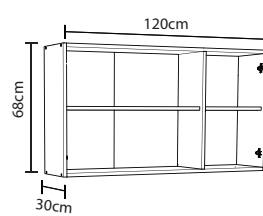

2 OPCIONI ELEMENT V60A

5.380
4.840

Element sa sudoperom se može montirati sa leve ili desne strane.