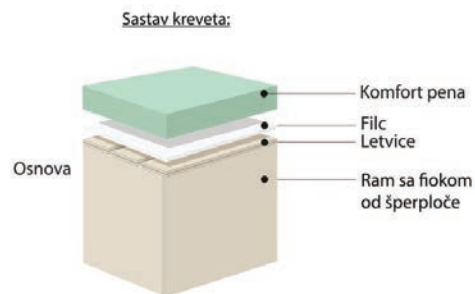

BOXSPRING KREVETI

ASTI 1

20%

Visina ležišta: 38cm
Visina uzglavlja: 120cm

Matisan

Dve fioke:
120x61x20cm

LUIS

140x200cm	160x200cm	180x200cm
~~56.545~~	~~61.745~~	~~66.078~~
45.236	49.396	52.862

SOLAR

140x200cm	160x200cm	180x200cm
~~58.495~~	~~63.911~~	~~68.244~~
46.796	51.129	54.595

Mogućnost izrade u dimenziji 120x200cm

ASTI 2

20%

Visina ležišta: 64cm
Visina uzglavlja: 120cm
Dušek sa jezgrom od pene

Matisan

Dve fioke:
120x61x20cm

LUIS

140x200cm	160x200cm	180x200cm
~~82.760~~	~~91.209~~	~~99.441~~
66.208	72.967	79.553

SOLAR

140x200cm	160x200cm	180x200cm
~~85.143~~	~~93.809~~	~~101.825~~
68.114	75.047	81.460

Mogućnost izrade u dimenziji 120x200cm

ASTI 3

20%

Visina ležišta: 38cm
Visina uzglavlja: 120cm
Dušek sa džepičastim jezgrom

Matisan

Dve fioke:
120x61x20cm

LUIS

140x200cm	160x200cm	180x200cm
~~82.760~~	~~91.209~~	~~99.441~~
66.208	72.967	79.553

SOLAR

140x200cm	160x200cm	180x200cm
~~85.143~~	~~93.809~~	~~101.825~~
68.114	75.047	81.460

Mogućnost izrade u dimenziji 120x200cm

NIKA

Matisan

LUIS

90x200cm	140x200cm	160x200cm
28.814	45.063	49.829

Cene kreveta bez duška

VENERA

Matisan

PERFECT HARMONY, SOLAR

160x200cm	180x200cm
125.872	136.922

POKLON
2 JASTUKA
DECO OD PLIŠA
45x45cm