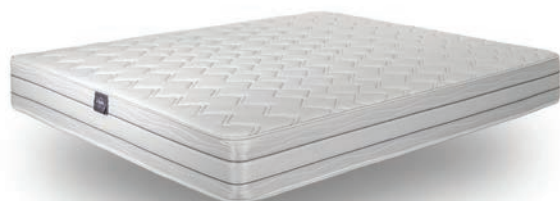

BASIC COOL

80x190, 80x200, 90x190, 90x200cm

80x200cm **12.525** 90x200cm **13.962**

↑ 22cm visina mek-srednje čvrst dušek

BASIC BASIC

80x200, 90x200cm

80x200cm **10.882** 90x200cm **12.114**

↑ 16cm visina srednje čvrst dušek