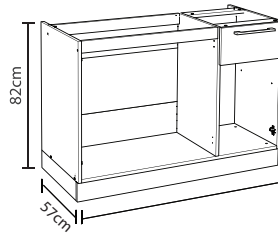

2 OPCIONI ELEMENT V60A

5.380
4.840

Element sa sudoperom se može montirati sa leve ili desne strane.