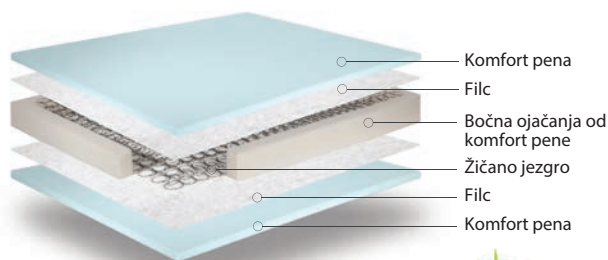

🛏 srednje čvrst dušek

DUŠECI SA ŽIČANIM JEZGROM

BESTSELLER SIRENA NEW

80x190, 80x200, 90x190, 90x200, 100x200, 120x200, 140x190, 140x200, 150x200, 160x190, 160x200, 180x190, 180x200cm

90x200cm **19.157**
160x200cm **32.082**