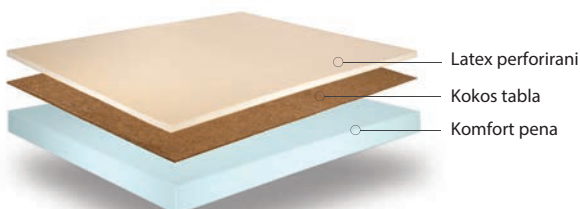

20%

90x200cm ~~35.314~~ **28.251**
160x200cm ~~61.395~~ **49.116**

↑ 14cm visina

🛏 srednje čvrst dušek

NOVO

BESTSELLER LATEKO NEW

80x190, 80x200, 90x190, 90x200, 100x200, 120x200, 140x190, 140x200, 150x200, 160x190, 160x200, 180x190, 180x200cm