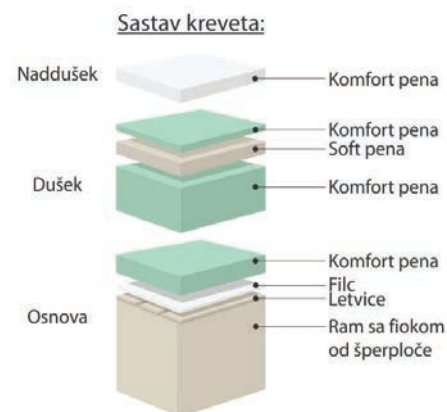

BOXSPRING KREVETI

ASTI 1

20%

Visina ležišta: 38cm
Visina uzglavlja: 120cm

Matisan

Dve fioke:
120x61x20cm

LUIS

140x200cm	160x200cm	180x200cm
~~56.545~~	~~61.745~~	~~66.078~~
45.236	49.396	52.862

SOLAR

140x200cm	160x200cm	180x200cm
~~58.495~~	~~63.911~~	~~68.244~~
46.796	51.129	54.595

Mogućnost izrade u dimenziji 120x200cm

ASTI 2

20%

Visina ležišta: 64cm
Visina uzglavlja: 120cm
Dušek sa jezgrom od pene

Matisan

Dve fioke:
120x61x20cm

LUIS

140x200cm	160x200cm	180x200cm
~~82.760~~	~~91.209~~	~~99.441~~
66.208	72.967	79.553

SOLAR

140x200cm	160x200cm	180x200cm
~~85.143~~	~~93.809~~	~~101.825~~
68.114	75.047	81.460

Mogućnost izrade u dimenziji 120x200cm

ASTI 3

20%

Visina ležišta: 38cm
Visina uzglavlja: 120cm
Dušek sa džepičastim jezgrom

Matisan

Dve fioke:
120x61x20cm

LUIS

140x200cm	160x200cm	180x200cm
~~82.760~~	~~91.209~~	~~99.441~~
66.208	72.967	79.553

SOLAR

140x200cm	160x200cm	180x200cm
~~85.143~~	~~93.809~~	~~101.825~~
68.114	75.047	81.460

Mogućnost izrade u dimenziji 120x200cm

NIKA

Matisan

LUIS

90x200cm	140x200cm	160x200cm
28.814	45.063	49.829

Cene kreveta bez duška

VENERA

Matisan

PERFECT HARMONY, SOLAR

160x200cm	180x200cm
125.872	136.922

POKLON
2 JASTUKA
DECO OD PLIŠA
45x45cm