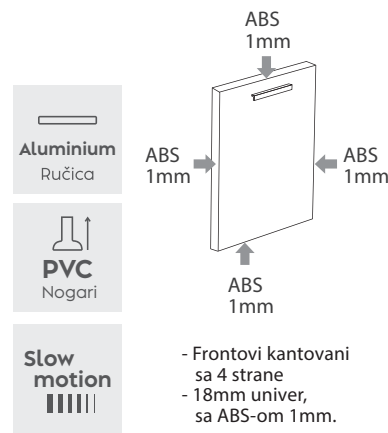

DOBITNIK NAGRADE ZA KVALITET U PROIZVODNJI KUHINJA

- Frontovi kantovani sa 4 strane
- 18mm univer, sa ABS-om 1mm.