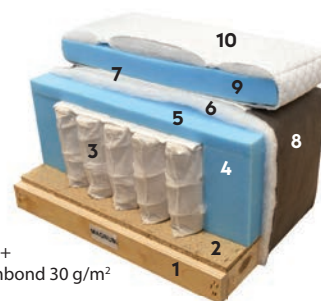

KADA SE SPOJE DRVO I KVALITETAN MEBL ŠTOF...

POPREČNI PRESEK

1. Noseći ram od bukve/šperploče
2. Iverica 10 mm
3. Džepičasto jezgro 14 cm
4. Bočna ojačanja od PU pene 25 kg/m³ - 8 cm
5. PU pena 25 kg/m³ - debljina 2 cm
6. Poliuretansko vlakno 100 g/m²
7. Dušek platno
8. Mebl štof
9. PU pena 25 kg/m² - 4 cm
10. Skidajuća navlaka: dušek platno + polietersko vlakno 350 g/m² + spanbond 30 g/m²

sivo   bež