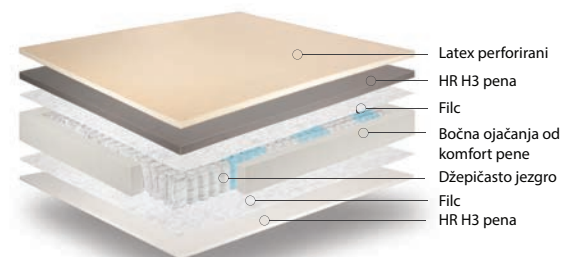

PREMIUM VENERA LUX

80x190, 80x200, 90x190, 90x200, 100x200, 120x200, 140x190, 140x200, 150x200, 160x190, 160x200, 180x190, 180x200cm

90x200cm **39.895**
160x200cm **66.906**

↑ 30cm visina čvrst dušek