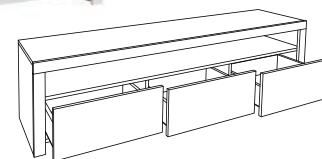

belo/artisan

**SVEDENO I
ELEGANTNO REŠENJE!**

SIENNA

STAKLO

1 VISOKA VITRINA
62.5x42x200cm
20.950
ledeno siva/artisan

2 NISKA VITRINA
109x42x150cm
28.300
ledeno siva/artisan

3 KOMODA
109 x 42 x 90 cm
19.670
ledeno siva/artisan