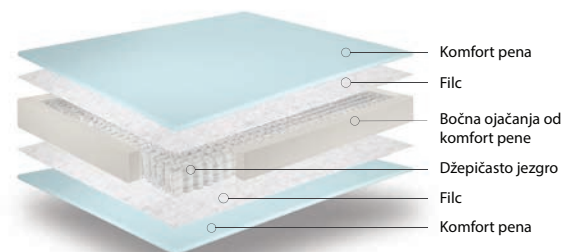

↑ 30cm visina čvrst dušek

PREMIUM AURORA

80x190, 80x200, 90x190, 90x200, 100x200, 120x200, 140x190, 140x200, 150x200, 160x190, 160x200, 180x190, 180x200cm

90x200cm **27.754**
160x200cm **46.586**

↑ 28cm visina srednje čvrst dušek