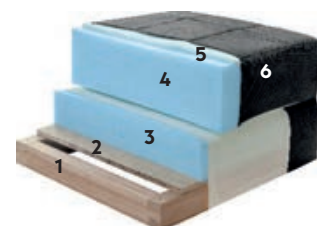

DVOSED
160x101x83cm

53.490

Prostor za spavanje:
195x118cm

FOTELJA
115x101x83cm

40.990

Prostor za spavanje:
195x73cm

POPREČNI PRESEK SEDIŠTA

1. Noseći ram od bukve/šperploče
2. Iverica 10 mm
3. PU pena 25kg/m³ - 7cm
4. PU pena 25kg/m³ - 12cm
5. PU pena 25kg/m³ - 1cm
6. Mebl štof