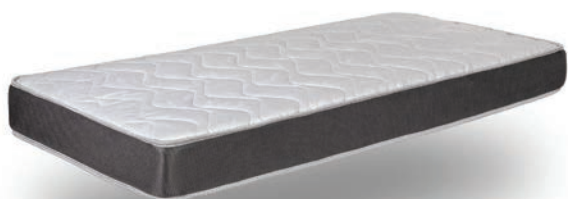

BASIC COOL

80x190, 80x200, 90x190, 90x200cm

80x200cm **12.525** 90x200cm **13.962**

↑ 22cm visina mek-srednje čvrst dušek