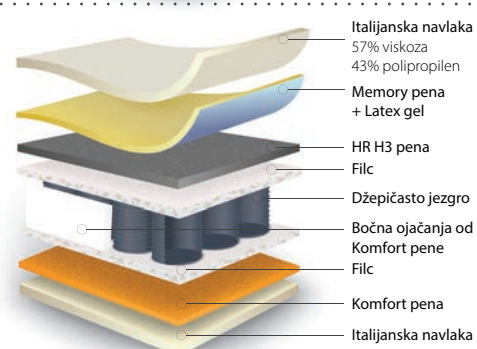

DO ISTEKA ZALIHA

20%

PREMIUM SAVENA

↑ 28cm visina

čvrst dušek

160x200cm
~~86.978~~
69.582

200x200cm
~~104.572~~
83.657