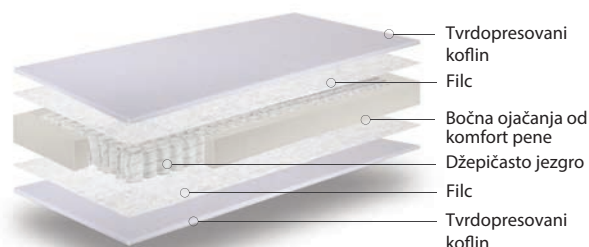

BASIC COOL

80x190, 80x200, 90x190, 90x200cm

80x200cm **12.525** 90x200cm **13.962**

↑ 22cm visina mek-srednje čvrst dušek