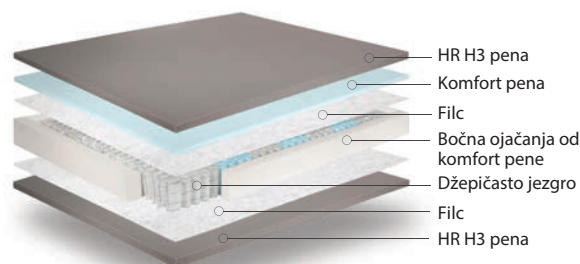

PREMIUM AFRODITA NEW

80x190, 80x200, 90x190, 90x200, 100x200, 120x200, 140x190, 140x200, 150x200, 160x190, 160x200, 180x190, 180x200cm

20%

90x200cm ~~32.957~~ **26.366**
160x200cm ~~56.251~~ **45.000**

↑ 28cm visina čvrst dušek