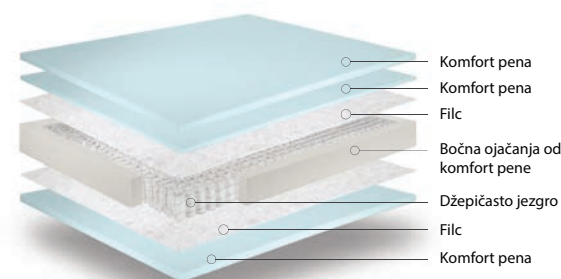

PREMIUM AURORA

80x190, 80x200, 90x190, 90x200, 100x200, 120x200, 140x190, 140x200, 150x200, 160x190, 160x200, 180x190, 180x200cm

90x200cm **27.754**
160x200cm **46.586**

↑ 28cm visina srednje čvrst dušek