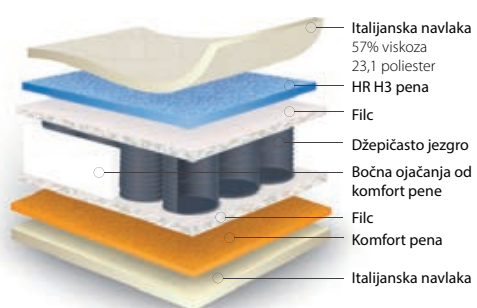

↑ 24cm visina

čvrst dušek

160x200cm
~~57.490~~
45.992

180x200cm
~~63.437~~
50.749

200x200cm
~~69.136~~
55.309

DO ISTEKA ZALIHA

20%

PREMIUM RUBICON