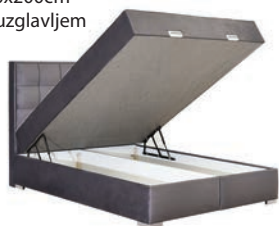

15%

**FRANCUSKI LEŽAJ
HUGO**

213x164x125cm

~~80.290~~

68.247

Cena ležaja
160x200cm
sa uzglavljem

UZGLAVLJE TIP 1

UZGLAVLJE TIP 2