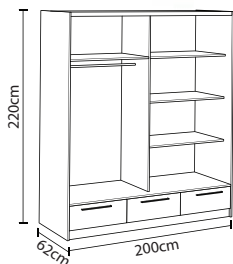

LARA

LARA 200

200x62x220cm

~~46.950~~

42.260

premium hrast/belo

~~48.860~~

43.970

snežni hrast/antracit,
artisan/sivo