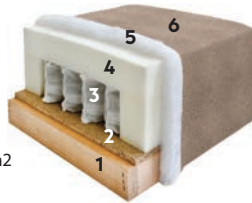

236x98x78cm

61.990

Kutija za posteljinu
Prostor za spavanje: 200x145cm

POPREČNI PRESEK SEDIŠTA

1. Noseći ram od bukve
2. Iverica 10 mm
3. Džepičasto jezgro 8 cm
4. PU pena 28 kg/m³ - 6cm
5. Poliestersko vlakno 100 g/m²
6. Mebl štof