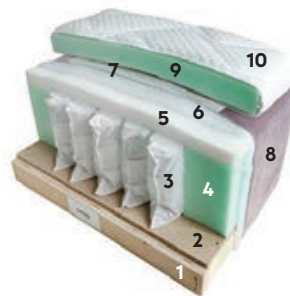

NADDUŠEK SOFT

9. PU pena 25 kg/m³ - 4 cm
10. Skidajuća navlaka (dušek platno + poliestersko vlakno 200 g/m² + spanbond 30 g/m²)

160x200x6cm
11.490

180x200x6cm
12.490

NOVO

LEŽAJ KORLEONE NEW

Visina prostora za spavanje: 66cm
Kutija za posteljino