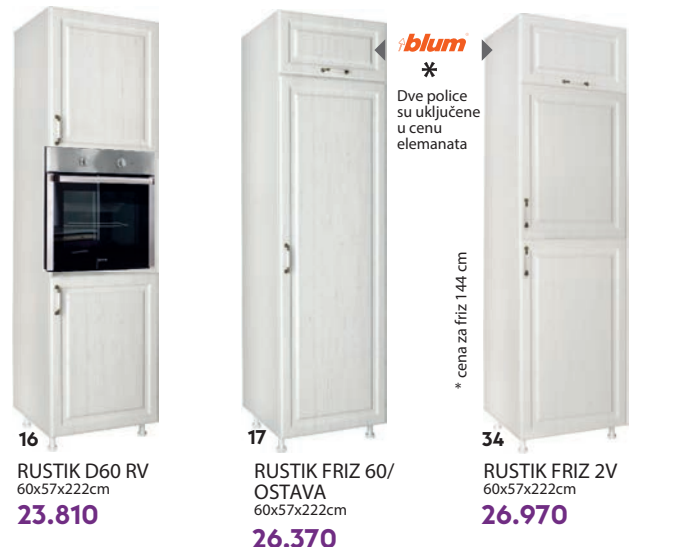

31 RUSTIK DU 100 100x60x85cm **15.140**
32 SA RUČICOM RUSTIK MASKA 45x72 45x72x1.9cm **3.810**
33 SA RUČICOM RUSTIK MASKA 60x72 60x72x1.9cm **4.530**
34 DEKORATIVNA STRANICA D82 56.4x82cm **4.750**

16 RUSTIK D60 RV 60x57x222cm **23.810**
17 RUSTIK FRIZ 60/OSTAVA 60x57x222cm **26.370**
18 RUSTIK FRIZ 2V 60x57x222cm **26.970**

blum
* Dve police su uključene u cenu elemenata

* cena za friz 1.44 cm