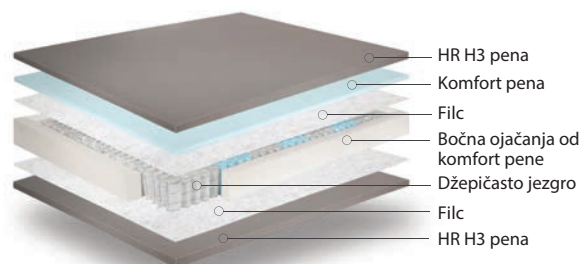

VENERA

Matisan

PERFECT HARMONY, SOLAR
160x200cm 180x200cm
125.872 136.922
100.698 109.538

POKLON
2 JASTUKA
DECO OD PLIŠA
45x45cm

20%

PREMIUM

AFRODITA NEW

80x190, 80x200, 90x190, 90x200, 100x200, 120x200, 140x190, 140x200, 150x200, 160x190, 160x200, 180x190, 180x200cm