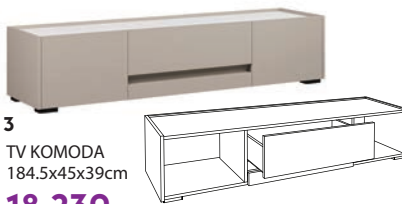

4
KLUB STO
90x60x40cm

3
TV KOMODA
184.5x45x39cm

18.230

artisan/sivo,
beli mermer/kameno siva