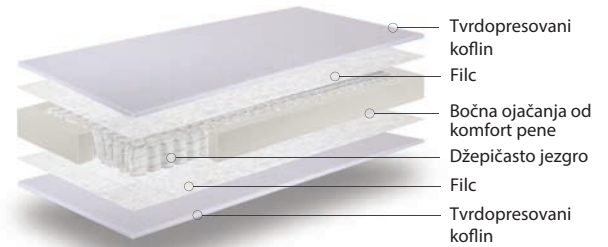

BESTSELLER

ORTOLUX

80x190, 80x200, 90x190, 90x200, 100x200, 120x200, 140x190, 140x200, 150x200, 160x190, 160x200, 180x190, 180x200cm

90x200cm 160x200cm
16.848 29.081

↑ 22cm visina mek-srednje čvrst dušek

BASIC