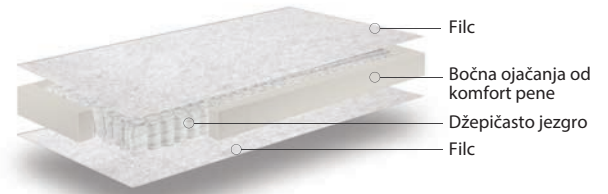

COOL

80x190, 80x200, 90x190, 90x200cm

80x200cm **12.525** 90x200cm **13.962**

↑ 22cm visina mek-srednje čvrst dušek

BASIC