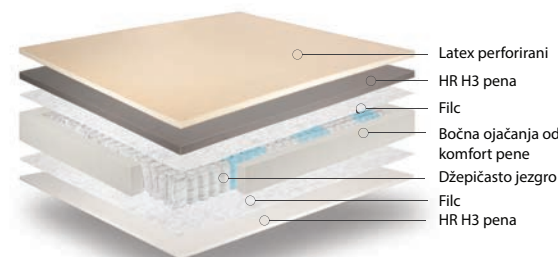

OLIMP NEW

80x190, 80x200, 90x190, 90x200, 100x200, 120x200, 140x190, 140x200, 150x200, 160x190, 160x200, 180x190, 180x200cm

90x200cm 160x200cm
~~41.630 70.623~~
33.304 56.498

↑ 32cm visina čvrst dušek

PREMIUM