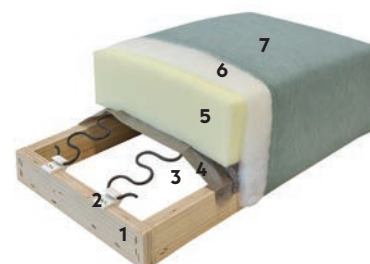

POPREČNI PRESEK SEDIŠTA

1. Noseći ram od bukve
2. Plastični držač val opruge
3. Val opruga
4. Netkani tekstil 100g/m²
5. PU pena 28kg/m³ - 10 cm
6. Poliestersko vlakno 200g/m²
7. Mebli štof