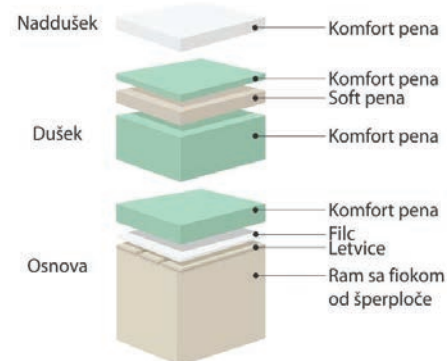

BOXSPRING KREVETI

ASTI 1

Dve fiokke:
120x61x20cm

Visina ležišta: 38cm
Visina uzglavlja: 120cm

LUIS
140x200cm 160x200cm 180x200cm
56.545 61.745 66.078

SOLAR
140x200cm 160x200cm 180x200cm
58.495 63.911 68.244

Mogućnost izrade u dimenziji 120x200cm

Matisan

Sastav kreveta:

ASTI 2

Dve fiokke:
120x61x20cm

Visina ležišta: 64cm
Visina uzglavlja: 120cm
Dušek sa jezgrom od pene

LUIS
140x200cm 160x200cm 180x200cm
82.760 91.209 99.441

SOLAR
140x200cm 160x200cm 180x200cm
85.143 93.809 101.825

Mogućnost izrade u dimenziji 120x200cm

Matisan

Sastav kreveta:

ASTI 3

Dve fiokke:
120x61x20cm

Visina ležišta: 38cm
Visina uzglavlja: 120cm
Dušek sa džepičastim jezgrom

LUIS
140x200cm 160x200cm 180x200cm
82.760 91.209 99.441

SOLAR
140x200cm 160x200cm 180x200cm
85.143 93.809 101.825

Mogućnost izrade u dimenziji 120x200cm

Matisan

Sastav kreveta:

NIKA

Matisan

LUIS
90x200cm 140x200cm 160x200cm
28.814 45.063 49.829

Cene kreveta bez duška

VENERA

Matisan

PERFECT HARMONY, SOLAR
160x200cm 180x200cm
125.872 136.922
100.698 109.538

POKLON
2 JASTUKA
DECO OD PLIŠA
45x45cm

20%