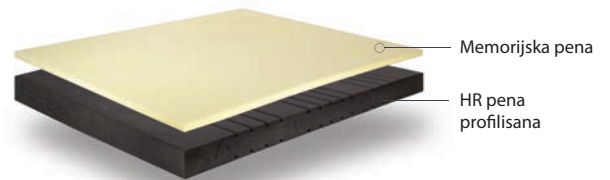

BESTSELLER

BOSS

90x190, 90x200, 140x200, 160x200, 180x200cm

90x200cm ~~22.850~~ **18.280** 160x200cm ~~39.930~~ **31.944**

↑ 18cm visina srednje čvrst dušek

BASIC

PRAKTIK

80x190, 80x200, 90x190, 90x200cm