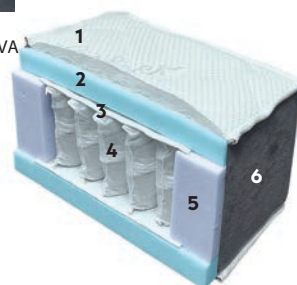

200x223x137cm
63.800
za dušek: 160x200cm

220x223x137cm
68.490
za dušek: 180x200cm

**JASTUK
ASTERIX**
50x70cm
3.790

**DUŠEK
ASTERIX**
160x200x26cm   180x200x26cm
32.990   36.700

PERFECT
HARMONY 2 BEŽ

PERFECT
HARMONY 99 SIVA