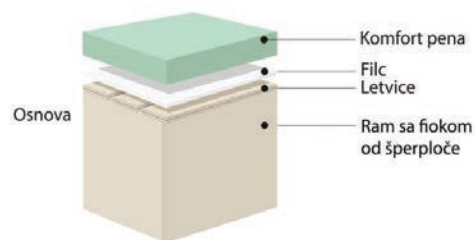

BOXSPRING KREVETI

ASTI 1

Dve fiokke:
120x61x20cm

Visina ležišta: 38cm
Visina uzglavlja: 120cm

LUIS
140x200cm 160x200cm 180x200cm
56.545 61.745 66.078

SOLAR
140x200cm 160x200cm 180x200cm
58.495 63.911 68.244

Mogućnost izrade u dimenziji 120x200cm

Matisan

Sastav kreveta:

ASTI 2

Dve fiokke:
120x61x20cm

Visina ležišta: 64cm
Visina uzglavlja: 120cm
Dušek sa jezgrom od pene

LUIS
140x200cm 160x200cm 180x200cm
82.760 91.209 99.441

SOLAR
140x200cm 160x200cm 180x200cm
85.143 93.809 101.825

Mogućnost izrade u dimenziji 120x200cm

Matisan

Sastav kreveta:

ASTI 3

Dve fiokke:
120x61x20cm

Visina ležišta: 38cm
Visina uzglavlja: 120cm
Dušek sa džepičastim jezgrom

LUIS
140x200cm 160x200cm 180x200cm
82.760 91.209 99.441

SOLAR
140x200cm 160x200cm 180x200cm
85.143 93.809 101.825

Mogućnost izrade u dimenziji 120x200cm

Matisan

Sastav kreveta:

NIKA

Matisan

LUIS
90x200cm 140x200cm 160x200cm
28.814 45.063 49.829

Cene kreveta bez duška

VENERA

Matisan

PERFECT HARMONY, SOLAR
160x200cm 180x200cm
125.872 136.922
100.698 109.538

POKLON
2 JASTUKA
DECO OD PLIŠA
45x45cm

20%