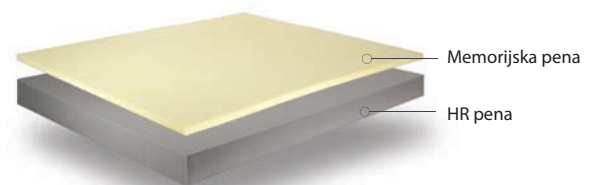

↑ 22cm visina srednje čvrst dušek

NOVO

DUŠECI SA JEZGROM OD PENE

BESTSELLER

BEST MEMORY NEW

80x190, 80x200, 90x190, 90x200, 100x200, 120x200, 140x190, 140x200, 150x200, 160x190, 160x200, 180x190, 180x200cm