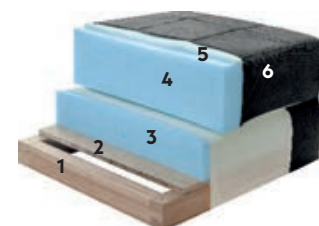

POPREČNI PRESEK SEDIŠTA

1. Noseći ram od bukve/šperploče
2. Iverica 10 mm
3. PU pena 25kg/m³ - 7cm
4. PU pena 25kg/m³ - 12cm
5. PU pena 25kg/m³ - 1cm
6. Mebl štof

10%