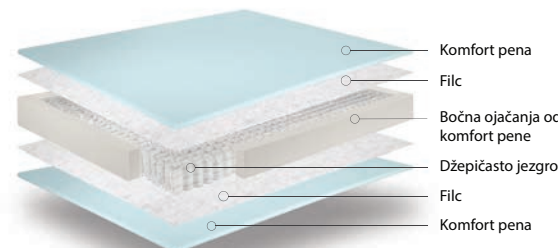

AURORA

80x190, 80x200, 90x190, 90x200, 100x200, 120x200, 140x190, 140x200, 150x200, 160x190, 160x200, 180x190, 180x200cm

90x200cm 160x200cm
~~27.754 46.586~~
22.203 37.269

↑ 28cm visina srednje čvrst dušek

BESTSELLER