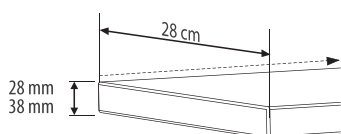

PULTOVI

IN MDF

DO ISTEKA ZALIHA

IN

CONTEMPO

ALBA

LINA

IN/IN MDF/CONTEMPO/RUSTIK
Italijanska Vakuum tehnologija
izrada frontova od medijapana

ENGLAND
Titus+

Usporivači za sve frontove

CENE

1 Par bočnih stranica
114x28x2,5cm
2.780

2 Radna ploča pulta
(sa pripadajućim leđima)
6.800 28mm

7.300 38mm

3 Front
40x101cm
2.220 IN kuhinje

5.020 IN MDF
Rustik
Contempo
Alba
Lina

4 Front
30x101cm
1.950 IN kuhinje

3.910 IN MDF
Rustik
Contempo
Alba
Lina

Frontovi širine 30 ili 40cm

RUSTIK

Front
rustik
belo

Elementi po izboru

Dužina radne ploče je definisana Vašim izborom frontova. Prodaje se odvojeno.

RADNE PLOČE

38mm
debljina
1m dužina
4.650

28mm
debljina
1m dužina
3.800

SOKLE

bela, siva

crna

NOVO

2m + 2 ugaonika **1.570**
4m + 4 ugaonika **3.130**

DIHT LAJSNE PVC - 4m 3.070

sa zaptivkama

ZAVRŠNE LAJSNE 2.8m - cena po komadu

Lina **1.230**
crno

Rustik **2.400**
rustik belo