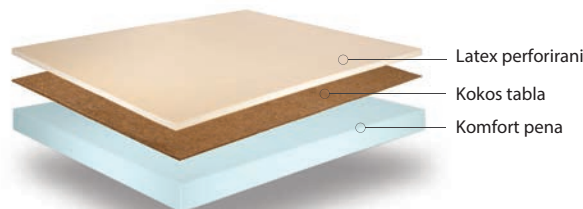

↑ 21cm visina čvrst dušek

BESTSELLER