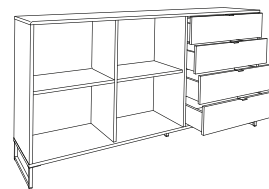

TV KOMODA
172.8x40x54cm
15.670

hrast kalaj/belo sjaj,
hrast kalaj/kameno siva