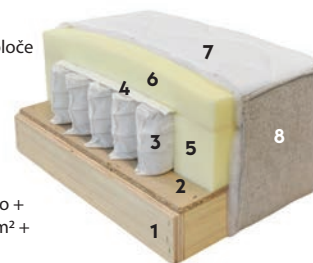

POPREČNI PRESEK SEDIŠTA

1. Noseći ram od bukve/šperploče
2. Iverica 10 mm
3. Džepičasto jezgro 10 cm
4. Filc 250 g/m²
5. Bočna ojačanja od PU pene 25 kg/m³ - 8 cm
6. PU pena 25 kg/m³
7. Dušek navlaka (dušek platno + poliestersko vlakno 200 g/m² + spanbond 30 g/m²)
8. Mebl štof