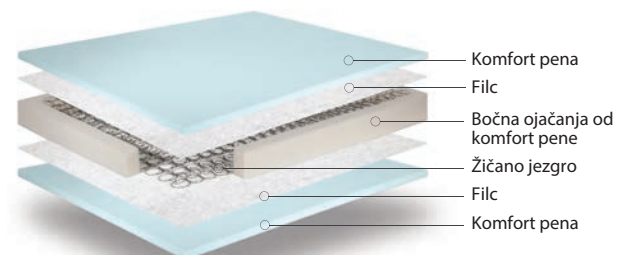

↑ 26cm visina srednje čvrst dušek