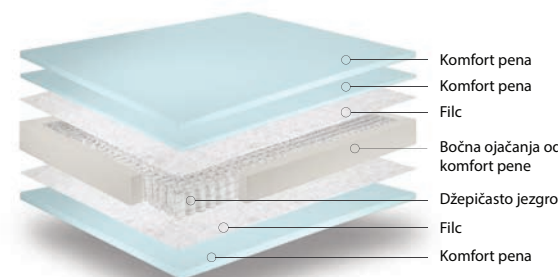

VENERA LUX

80x190, 80x200, 90x190, 90x200, 100x200, 120x200, 140x190, 140x200, 150x200, 160x190, 160x200, 180x190, 180x200cm

90x200cm 160x200cm
39.895 66.906

↑ 30cm visina čvrst dušek

PREMIUM