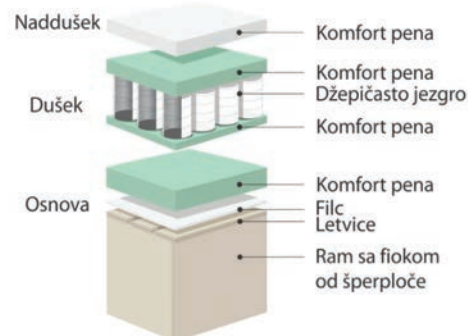

NIKA

Matisan

LUIS
90x200cm 140x200cm 160x200cm
28.814 45.063 49.829

Cene kreveta bez duška