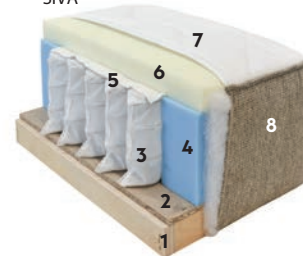

Visina prostora za spavanje: 66cm
Kutija za posteljino

166x210x124cm

75.990

Prostor za spavanje:
160x200cm

146x210x124cm

73.690

Prostor za spavanje:
140x200cm

**JASTUK
KORLEONE NEW**
70x50cm
3.400

ARAGON 03 -
BEŽ

ARAGON 20 -
TAMNO BEŽ

ARAGON 97 -
SIVA

POPREČNI PRESEK

1. Noseći ram od bukve/šperploče
2. Iverica 10 mm
3. Džepičasto jezgro 14 cm
4. Bočna ojačanja od PU pene
  25 kg/m³ - 7 cm
5. Filc
6. PU pena 25 kg/m³ - 4 cm
7. Dušek navlaka (dušek platno +
  poliestersko vlakno 200 g/m² +
  spanbond 30 g/m²)
8. Mebl štof

1. 1 Uzglavlje tip C
2. 2 Ležaj bez uzglavlja
3. 3 Nogari

*Elementi se kupuju posebno.

FRANCUSKI LEŽAJ KORLEONE

209x165x120cm

59.990

Ležaj bez uzglavlja
160x200cm

7.490

Uzglavlje TIP A
163x120x9cm

14.700

Uzglavlje TIP C
165x120x9cm

209x145x120cm

57.490

Ležaj bez uzglavlja
140x200cm

14.600

Uzglavlje TIP C
145x120x9cm

ORION 101 -
BEŽ

ORION 118 -
SIVA

75.990

Cena kreveta sa slike

+ IZBOR ŠTOFOVA: ORINOCO, BOMBAY I ORION