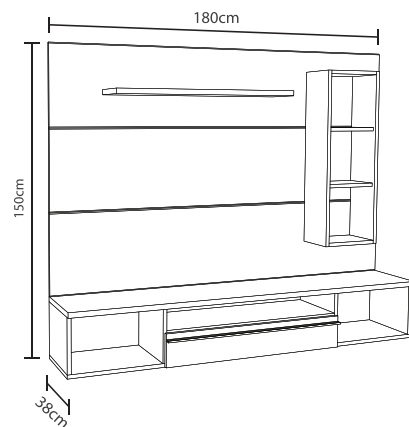

TV KONZOLA TENDENZA

180x38x150cm

SUPER
CENA

25.900

RASVETA - OPCIONO
2.790

artisan
sivo sjaj