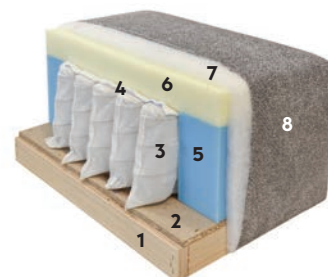

POPREČNI PRESEK SEDIŠTA

1. Noseći ram od bukve/šperploče
2. Iverica 10 mm
3. Džepičasto jezgro 14 cm
4. Filc 250 g/m²
5. Bočna ojačanja od PU pene 25 kg/m³ - 10 cm
6. PU pena 25 kg/m³ - 5 cm
7. Poliestersko vlakno 300 g/m²
8. Mebl štof