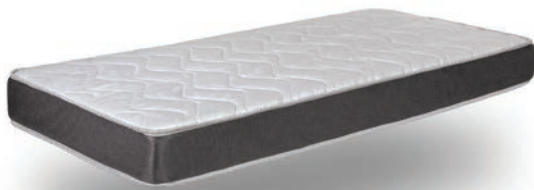

BESTSELLER

ORTOLUX

80x190, 80x200, 90x190, 90x200, 100x200, 120x200, 140x190, 140x200, 150x200, 160x190, 160x200, 180x190, 180x200cm

90x200cm 160x200cm
16.848 29.081

↑ 22cm visina mek-srednje čvrst dušek

BASIC