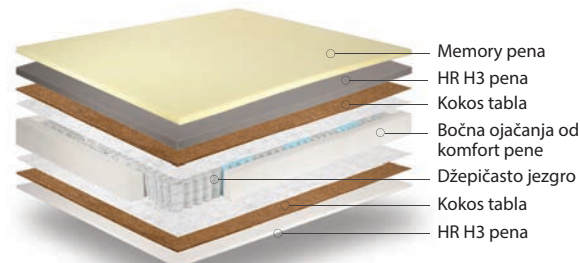

AFRODITA NEW

80x190, 80x200, 90x190, 90x200, 100x200, 120x200, 140x190, 140x200, 150x200, 160x190, 160x200, 180x190, 180x200cm

90x200cm 160x200cm
32.957 56.251

↑ 28cm visina čvrst dušek

PREMIUM