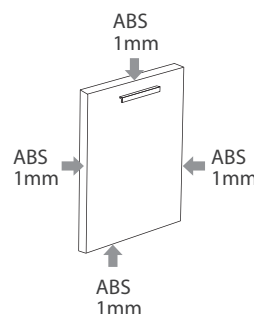

- Frontovi kantovani
sa 4 strane
- 18mm univer,
sa ABS-om 1mm.