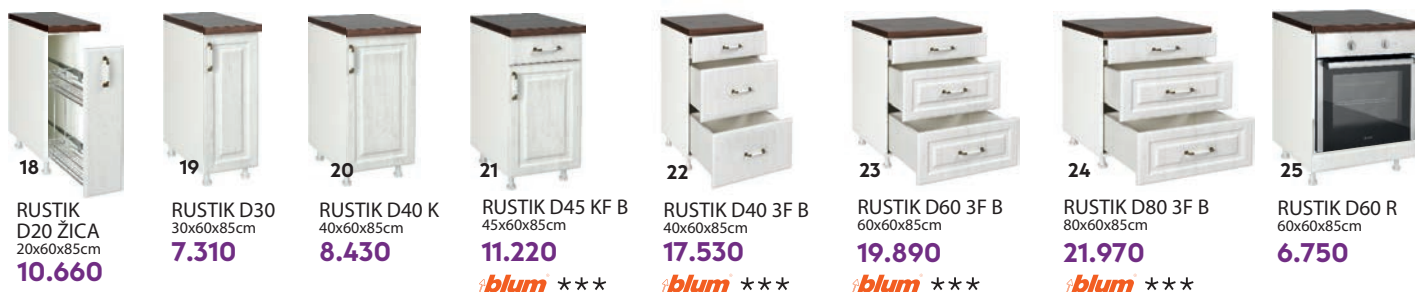

9 RUSTIK V80 80x31x72cm **13.080**
 10 RUSTIK V80S 80x31x72cm **13.980**
 11 RUSTIK VH60 B 60x31x72cm **17.820** *blum* **
 12 RUSTIK VH80 B 80x31x72cm **20.110** *blum* **
 13 RUSTIK VU60 60x31x60/31x72cm **11.520**
 14 DEKORATIVNA STRANICA V72 30.4x72cm **2.170**
 15 RUSTIK VH60-36 B 60x31x36cm **7.340** *blum* *
 16 RUSTIK VH80-36 B 80x31x36cm **8.710** *blum* *
 17 DO ISTEKA ZALIHA RUSTIK VH60-36 S 60x31x36cm **7.900** *blum* *
 18 DO ISTEKA ZALIHA RUSTIK VH80-36 S 80x31x36cm **9.340** *blum* *