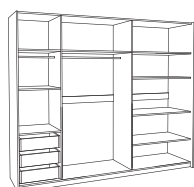

DENVER

AP 270 DENVER
269x65x221.5cm
92.320

AP 230 DENVER
229x64x221.5cm
80.470

AP 180 DENVER
179x64x221.5cm
61.160

AP 270/230/180

SLOW MOTION

AP 270
269x64x221.5cm
81.260
artisan/sivo,
snežni hrast/sivo

AP 270 O
(sa ogledalom)
221.5cm
86.720
artisan/sivo,
snežni hrast/sivo