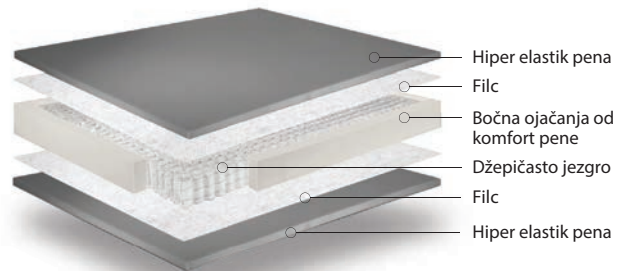

FORTUNA NEW

80x190, 80x200, 90x190, 90x200, 100x200, 120x200, 140x190, 140x200, 150x200, 160x190, 160x200, 180x190, 180x200cm

90x200cm **22.388** 160x200cm **36.929**

↑ 26cm visina srednje čvrst dušek

BESTSELLER

COMO

80x190, 80x200, 90x190, 90x200, 100x200, 120x200, 140x190, 140x200, 150x200, 160x190, 160x200, 180x190, 180x200cm

90x200cm **29.313** 160x200cm **49.855**

↑ 22cm visina srednje čvrst dušek

NOVO