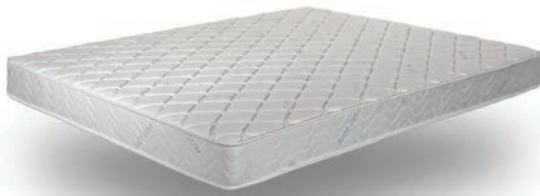

BESTSELLER

MAXI

80x190, 80x200, 90x190, 90x200, 100x200, 120x200, 140x190, 140x200, 150x200, 160x190, 160x200, 180x190, 180x200cm

90x200cm **19.157** 160x200cm **33.006**