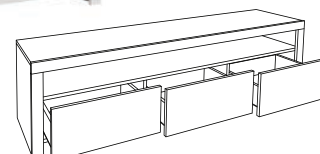

**SVEDENO I
ELEGANTNO REŠENJE!**

SIENNA

STAKLO

1 VISOKA VITRINA
62.5x42x200cm
20.950
ledeno siva/artisan

2 NISKA VITRINA
109x42x150cm
28.300
ledeno siva/artisan

3 KOMODA
109 x 42 x 90 cm
19.670
ledeno siva/artisan