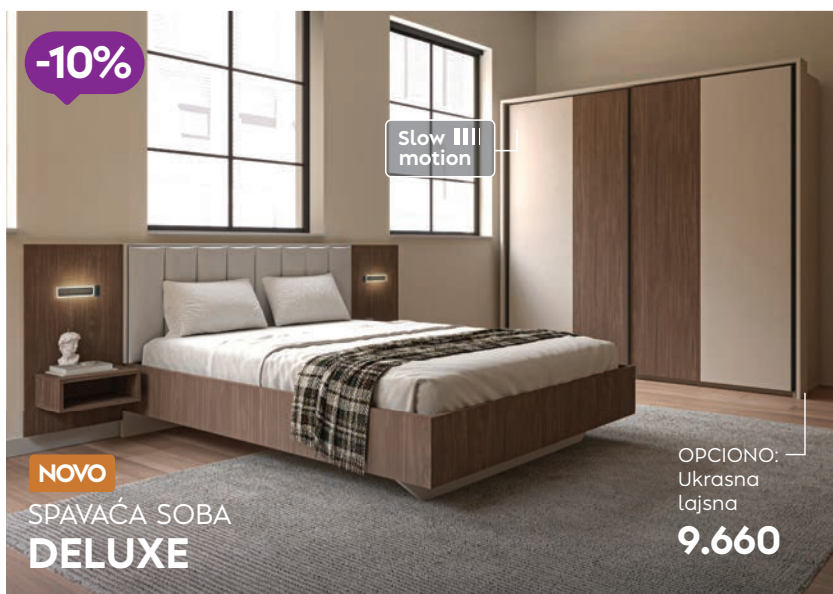

-10%

Slow motion

NOVO

SPAVAĆA SOBA
DELUXE

OPCIONO:
Ukrasna
lajсна
9.660