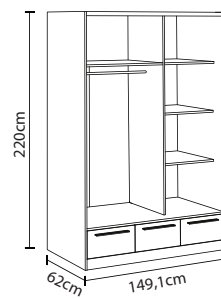

GARDEROBERI
LARA

**SUPER
CENA**

-10%

LARA 200
200x62x220cm
~~46.950~~
42.260
premium hrast/belo
~~48.860~~
43.970
snežni hrast/antracit,
artisan/sivo

LARA 150
149x62x220cm
~~41.550~~
37.400
premium hrast/belo
~~43.850~~
39.470
snežni hrast/antracit,
artisan/sivo