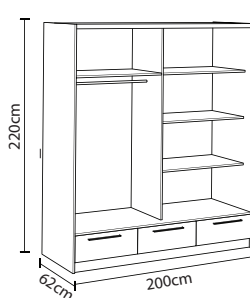

LARA 200
200x62x220cm
~~46.950~~
42.260
premium hrast/belo
~~48.860~~
43.970
snežni hrast/antracit,
artisan/sivo