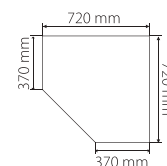

Hrast
Oak

Snežni hrast
Snow oak

Artisan