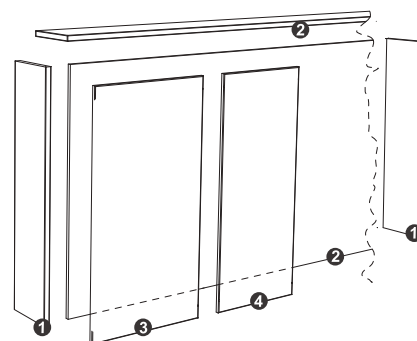

1 Par bočnih stranica: 114x28x2,5 cm ID BSTRPULTA09  
Pair of sides: 114x28x2,5 cm

2 Radna ploča pulta: 28 / 38mm (sa pripadajućim leđima)  
Desk top panel: 28 / 38mm (with its back panels)

3 Front: 40x101 cm / Front: 40x101 cm ID FR40\*\*