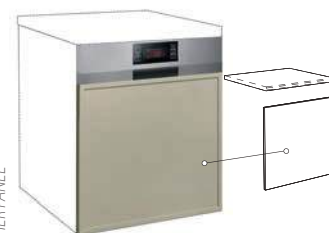

**Dekorativna stranica D82**  
Decorative side D82  
56,4 x 1,9 x 82 cm  
ID KUKSD82\*\*

**D60 R**  
60 x 60 x 85 cm  
ID KD60R\*\*

FRONT MAŠINE ZA SUDOVE sa ručicom  
DISHWASHER PANEL with handle

**MASKA 45 x 72**  
45 x 1,9 x 72 cm  
ID KMAS4572\*\*