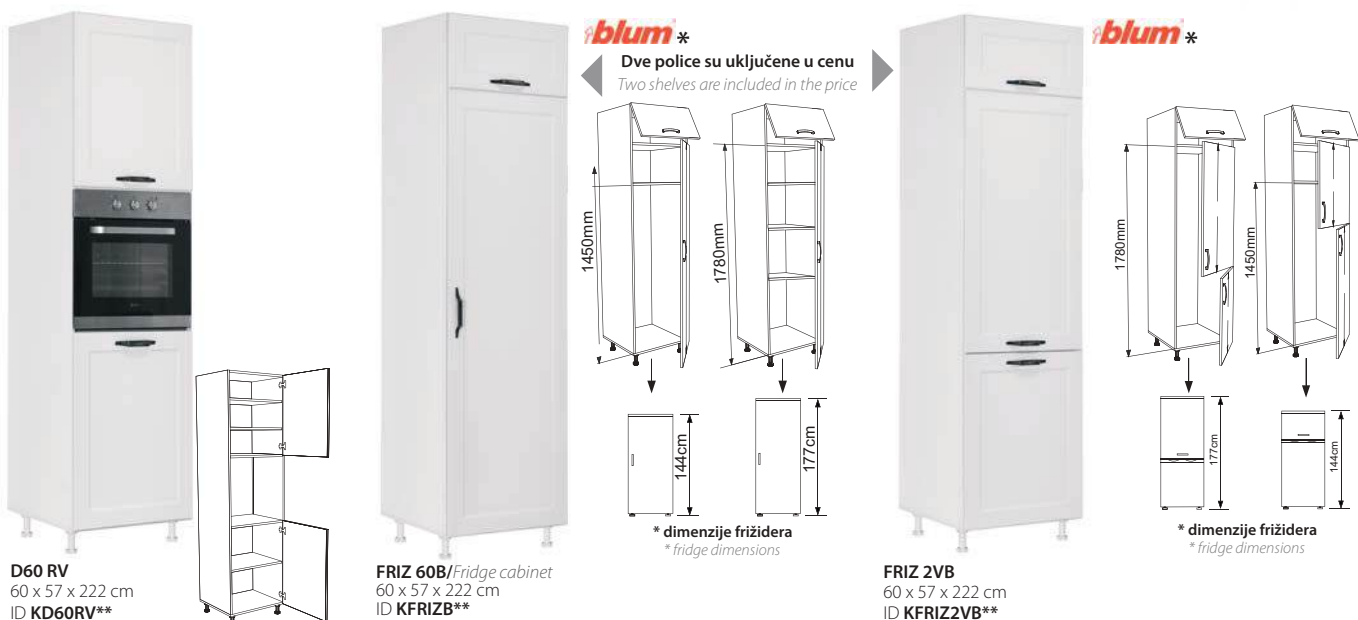

* Svi elementi sa jednim krilom imaju mogućnost univerzalnog otvaranja. *All elements with one front have the possibility of the universal opening.

*Dimenzije su prikazane po principu širina x dubina x visina. *Dimensions are represented with the principle: width x depth x height.