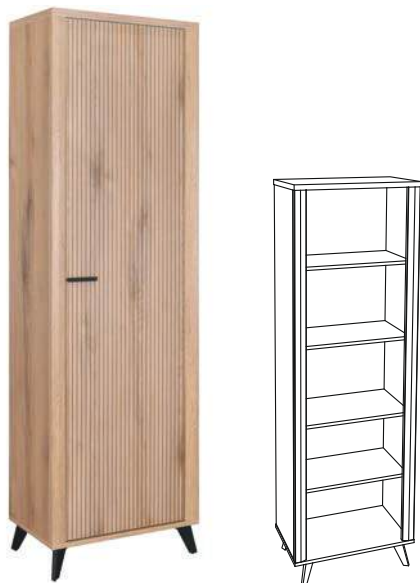

Cipelar/Shoe cabinet
60,5x35x110 cm
ID **880283**