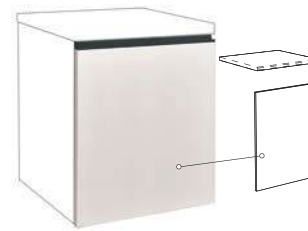

MASKA 60 x 72
60 x 1,9 x 72 cm
ID KMAS6072**

FRONT MAŠINE ZA SUDOVE
DISHWASHER PANEL

NAPOMENA: Kompletna šifra elementa se dobija zamenom zvezdica ** sa dve cifre iz prikazanih dezena.
NOTE: The complete code of an element is obtained by replacing stars** with two digits of the displayed pattern.

Radna ploča se posebno naručuje!
Worktop is ordered separately!