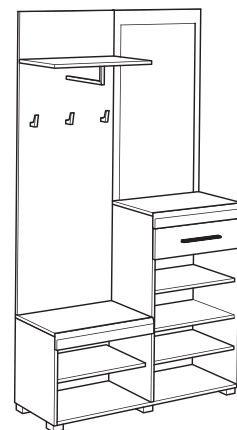

PREDSOBLJE GENOVA/HALL UNIT GENOVA

dimenzije/dimensions: 120 x 38 x 209 cm

Genova predsooblje predstavlja italijanski moderan i elegantan dizajn. S obzirom na kombinaciju fioka i pregrada izvlači maksimum iz prostora a da pritom ne zauzima previše mesta. Dolazi u dve kombinacije boja. Elementi ovog predsooblja su fiksirani.

The Genova hallway is designed with Italian elegance and design in mind. The combination of drawers and partitions ensures that the maximum space is attained, without the unit itself taking up too much space. It comes in two colour combinations and the elements are fixed.