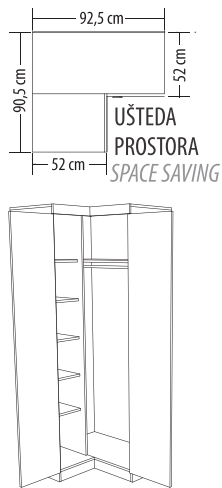

**Numero O3V2F**  
120x52x217,5 cm  
ID 5850\*\*

**Numero O2V4F**  
80x52x217,5 cm  
ID 5840\*\*

**Numero O2V2F**  
80x52x217,5 cm  
ID 5849\*\*

**Numero O1V2F**  
40x52x217,5 cm  
ID 5847\*\*

**Numero ugaoni ormar/Numero corner wardrobe**  
92,5/52x90,5/52x217,5 cm  
ID 5853\*\*