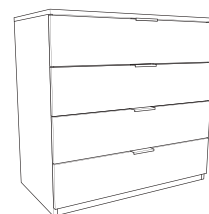

optional lighting

ID 070120
rasveta/lighting

Visoki sjaj/High gloss

FUNDERMAX

AUSTRIA