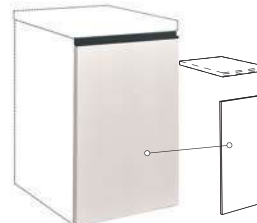

MASKA 45 x 72
45 x 1,9 x 72 cm
ID KMAS4572**