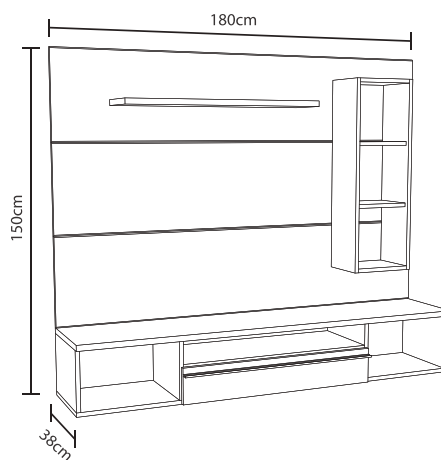

OPCIONO rasveta
optional lighting

artisan/sivo sjaj
artisan/grey gloss
ID 720163

Artisan/Sivo sjaj
Artisan/Grey gloss

Namenjeno samo za kačenje na zid/For wall mounting only