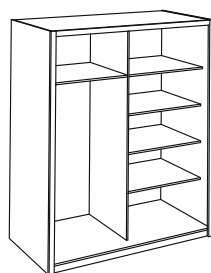

Opciono
ogledalo
optional mirror

09	63	09	63
Belo/White	Artisan	Belo/Crno White/Black	Artisan/Crno Artisan/Black

16 mm	18 mm	25 mm	Steel	M	Hanger
Univer Chipboard	Univer Chipboard	Univer Chipboard	Noga Stands	Ručica Handle	Gard. šipka Hanger