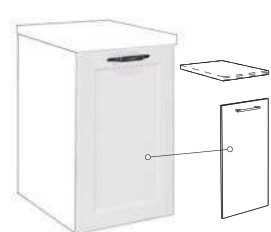

MASKA 45 x 72
45 x 1,9 x 72 cm
ID KMAS4572**

FRONT MAŠINE ZA SUDOVE sa ručicom
DISHWASHER PANEL with handle