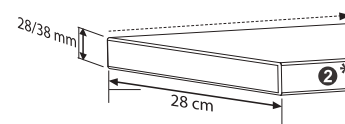

1 Par bočnih stranica: 114x28x2,5 cm ID BSTRPULTA09
Pair of sides: 114x28x2,5 cm

2 Radna ploča pulta: 28 / 38mm (sa pripadajućim leđima)
Desk top panel: 28 / 38mm (with its back panels)

3 Front: 40x101 cm / Front: 40x101 cm ID FR40**

4 Front: 30x101 cm / Front: 30x101 cm ID FR30**