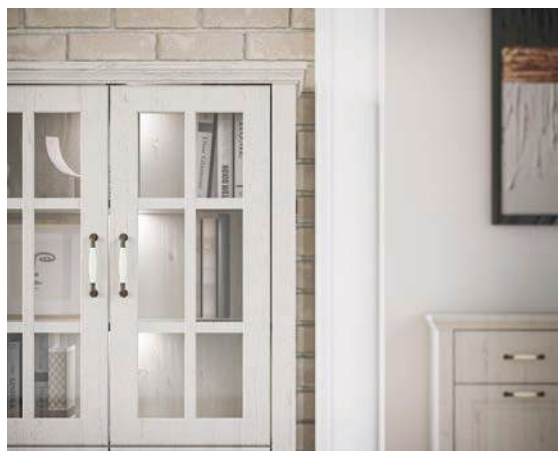

PREMIUM QUALITY
MADE IN SERBIA