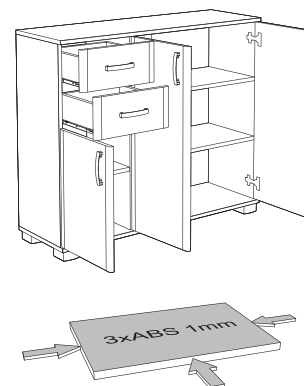

Hrast
Oak

Snežni hrast
Snow oak

Artisan

Soft forming	18 mm Univer Chipboard	M Metal	30 mm Zaobljenje Soft forming	PVC nogari PVC stands	ABS 1 mm Kant traka Edge Band
Obrada / Finishing		Ručica Handle