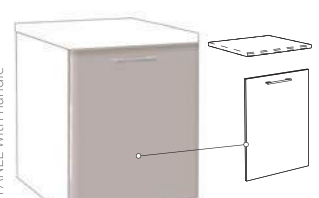

**FRONT MAŠINE ZA SUDOVE**  
DISHWASHER PANEL with handle

**IN MDF MASKA 45 x 72**  
45 x 1,9 x 72 cm  
ID KMAS4572\*\*

**IN MDF MASKA 60 x 60**  
60 x 1,9 x 60 cm  
ID KMAS6060\*\*

**FRONT MAŠINE ZA SUDOVE**  
DISHWASHER PANEL with handle