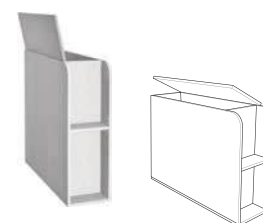

ID 5861\*\*

**Numero kutija za posteljina**

Numero bedside box

30x102,5x92 cm

ID 580254

**Ogradica kreveta/Metal rail**

160x30 cm

ID ograda.kreveta