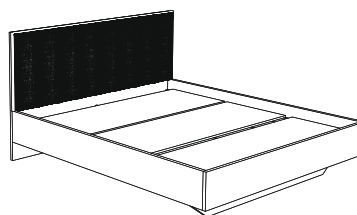

**ID 840282**  
kanela/kašmir  
*natural canella strata/cashmere*

**ID 840281**  
orah/kašmir  
*walnut/cashmere*

**Bračni krevet 160/Double bed 160**  
166 x 210 x 102 cm

**ID 840382**  
kanela/kašmir  
*natural canella strata/cashmere*