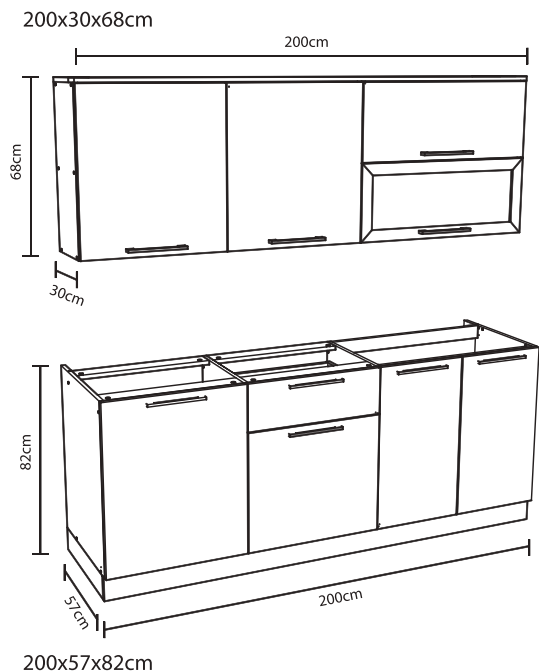

Kuhinja Comfort 200/Comfort 200 kitchen

1 Kuhinja Comfort 200
Kitchen Comfort 200
snežni hrast/snow oak ID 710246
artisan ID 710163

2 Opcioni element V60A
Optional element V60A
snežni hrast/snow oak ID 712046
artisan ID 711063