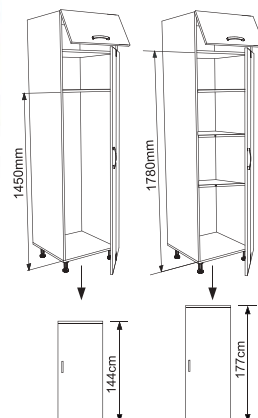

IN FRIZ 60/Fridge cabinet
60x57x222cm
ID KFRIZ**

* dimenzije frižidera * fridge dimensions