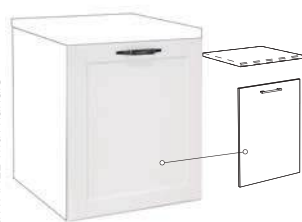

MASKA 60 x 72
60 x 1,9 x 72 cm
ID KMAS6072**

NAPOMENA: Kompletna šifra elementa se dobija zamenom zvezdica ** sa dve cifre iz prikazanih dezena.
NOTE: The complete code of an element is obtained by replacing stars** with two digits of the displayed pattern.

Radna ploča se posebno naručuje!
Worktop is ordered separately!