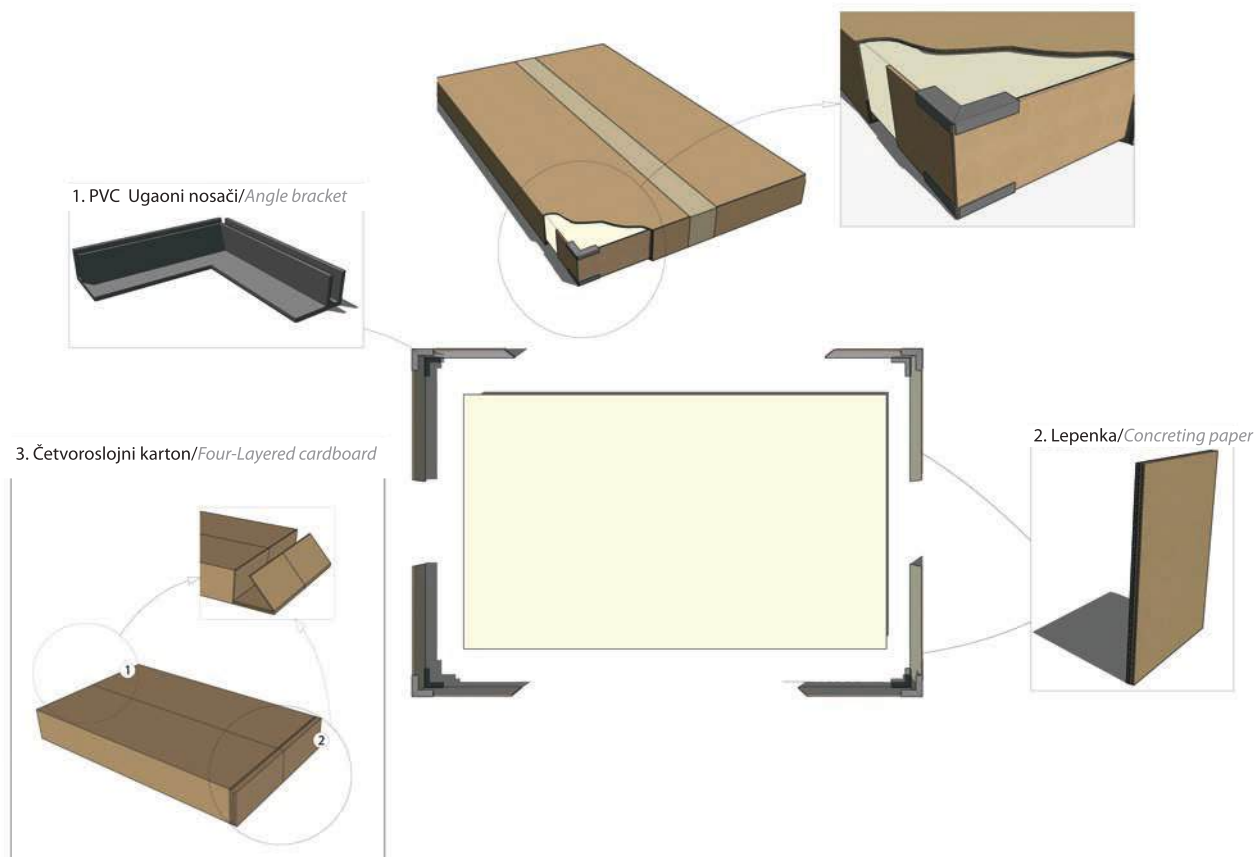

NOVI SISTEM PAKOVANJA PROIZVODA NEW PRODUCT PACKAGING SYSTEM

Konstantno težeći ka inovativnosti i kvalitetu, Matis Vam predstavlja novi sistem pakovanja svojih proizvoda.

In the constant pursuit of innovation and quality, Matis presents our new product packaging system.