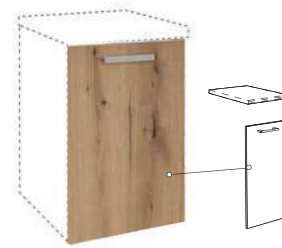

SUDOPERE SE  
POSEBNO NARUČUJU!  
*Sink are sold separately!*

**IN D60 F**  
60x60x85cm  
ID **KD60F\*\***

TELESKOPSKI KLIZAČI  
*telescopic slides*

**IN D60 R**  
60x60x85cm  
ID **KD60R\*\***

FRONT MAŠINE ZA SUDOVE sa ručicom  
DISHWASHER PANEL with handle