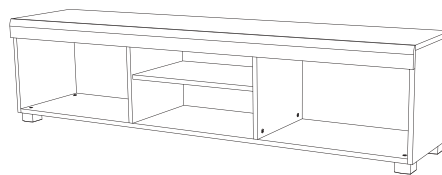

TV komoda/TV stand
180 x 40 x 45,5 cm
ID 6701**