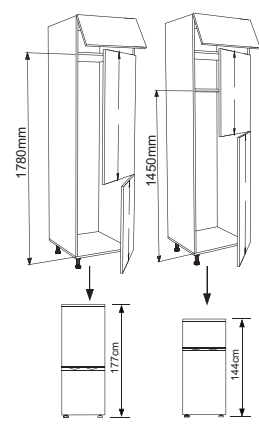

**blum\***

Dve police su uključene u cenu  
Two shelves are included in the price

\* dimenzije frižidera \* fridge dimension

**IN MDF FRIZ 2VB**  
60 x 57 x 222 cm  
ID KFRIZ2VB\*\*/16

\* dimenzije frižidera \* fridge dimension