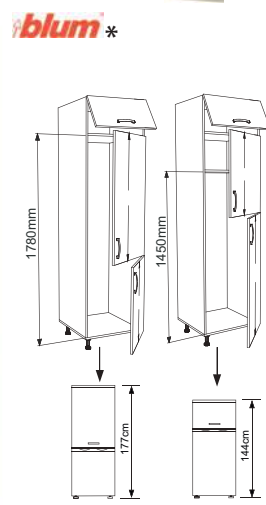

**VH 80/36 B**  
80 x 31 x 36 cm  
ID KVH8036B\*\*

**DEKORATIVNA STRANICA V72**

Decorative side  
30,4 x 1,9 x 72 cm  
ID KUKSV72\*\*

**D60 RV**  
60 x 57 x 222 cm  
ID KD60RV\*\*

**FRIZ 60B/Fridge cabinet**  
60 x 57 x 222 cm  
ID KFRIZB\*\*

**blum\***  
Dve police su uključene u cenu  
Two shelves are included in the price

\* dimenzije frižidera  
\* fridge dimensions

**IN MDF FRIZ 2VB**  
60 x 57 x 222 cm  
ID KFRIZ2VB\*\*

\* dimenzije frižidera  
\* fridge dimensions