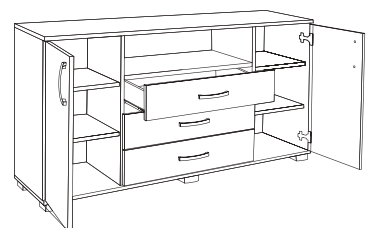

KOMODA ROMA 150/CUPBOARD ROMA 150

dimenzije/dimensions: 149,6 x 40 x 80 cm