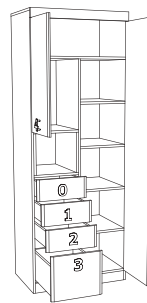

Numero O2V4F
80x52x217,5 cm
ID 5840**