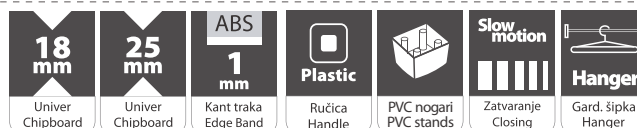

PREDVIĐENO ZA DUŠEK 80x190x16 cm

For mattress 80x190x16 cm

NAPOMENA Kompletna šifra elementa se dobija zamenom zvezdica ** sa dve cifre iz prikazanih dezena.
NOTE: The complete code of an element is obtained by replacing stars** with two digits of the displayed pattern.

NAPOMENA Pod kreveta je uključen u cenu. NOTE Chipboard bed floor is included in price.
NAPOMENA Letvice su uključene u cenu. NOTE Laths are included in price.

Korpus / Corps

Lice / Front