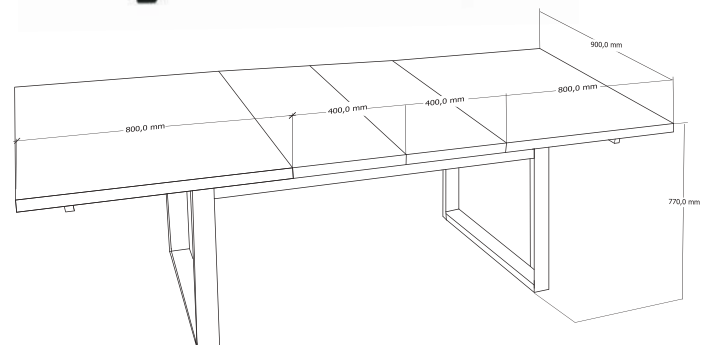

## TRPEZARIJSKI STO PABLO PLUS / DINNING TABLE PABLO PLUS

90x160/200/240x77 cm

artisan  
ID 082063

beli mermer  
white marble  
ID 082070

crni mermer  
black marble  
ID 082071

Artisan

Beli mermer  
White marble