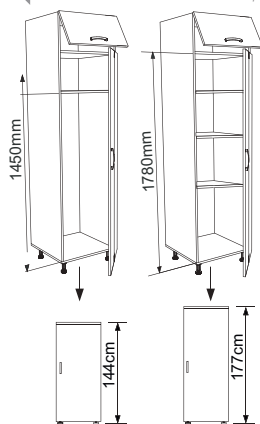

**VH 80/36 B**  
80 x 31 x 36 cm  
ID KVH8036B\*\*

**DEKORATIVNA STRANICA V72**

Decorative side  
30,4 x 1,9 x 72 cm  
ID KUKSV72\*\*

**D60 RV**  
60 x 57 x 222 cm  
ID KD60RV\*\*

**FRIZ 60B/Fridge cabinet**  
60 x 57 x 222 cm  
ID KFRIZB\*\*

**blum\***  
Dve police su uključene u cenu  
Two shelves are included in the price

\* dimenzije frižidera  
\* fridge dimensions

**IN MDF FRIZ 2VB**  
60 x 57 x 222 cm  
ID KFRIZ2VB\*\*

\* dimenzije frižidera  
\* fridge dimensions