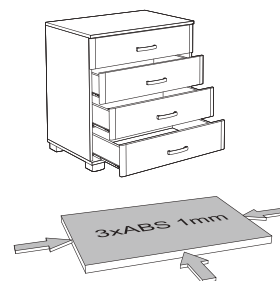

## ROMA 4

dimenzije/dimensions: 75 x 52 x 80 cm

ID 140512  
hrast / oak

ID 140446  
snežni hrast / snow oak

ID 140463  
artisan