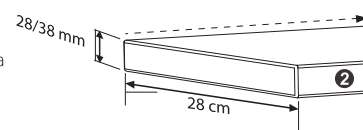

## IN kuhinja sa pultom / IN kitchen with counter

PREMIUM QUALITY

MADE IN SERBIA

\* Dužina radne ploče definisana je Vašim izborom frontova.

\* Length of worktop is defined by your choice of fronts.

❶ Par bočnih stranica: 114x28x2,5 cm ID BSTRPULTA09  
Pair of sides: 114x28x2,5 cm