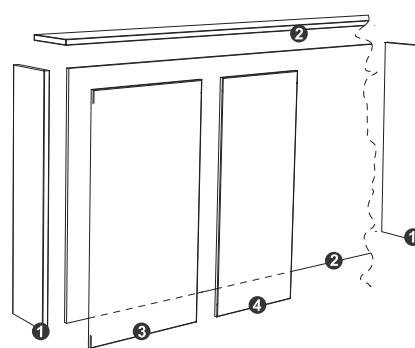

## IN kuhinja sa pultom / IN kitchen with counter

PREMIUM QUALITY

MADE IN SERBIA

\* Dužina radne ploče definisana je Vašim izborom frontova.

\* Length of worktop is defined by your choice of fronts.

❶ Par bočnih stranica: 114x28x2,5 cm ID BSTRPULTA09  
Pair of sides: 114x28x2,5 cm