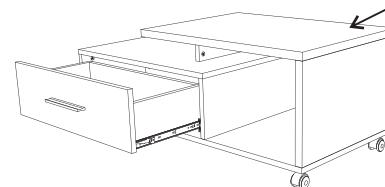

## KLUB STO LEO/CLUB TABLE LEO

dimenzije/dimensions: 110 x 50 x 41 cm

ID 210244  
sivi hrast/belo sjaj  
grey oak/white gloss

ID 210263  
artisan/sivo  
artisan/grey

25 mm

Univer Chipboard

Sivi hrast/Belo sjaj  
Grey oak/White gloss