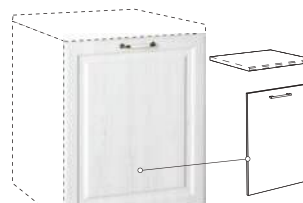

FRONT MAŠINE ZA SUDOVE  
sa ručicom  
DISHWASHER PANEL with handle

**RUSTIC MASKA 45 x 72**  
45 x 1,9 x 72 cm  
ID KMAS457243

**RUSTIC MASKA 60 x 60**  
60 x 1,9 x 60 cm  
ID KMAS606043

FRONT MAŠINE ZA SUDOVE  
DISHWASHER PANEL