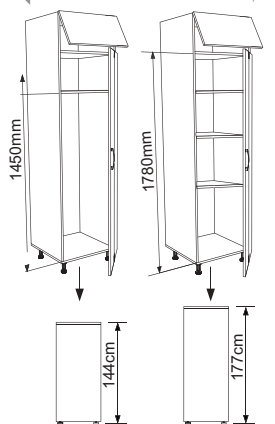

**Dekoratívna stranica 72**  
Decorative side V72  
30,4 x 1,9 x 72 cm  
ID KUKSV7216

**IN MDF D60 RV**  
60 x 57 x 222 cm  
ID KD60RV\*\*/16

**IN MDF FRIZ 60B/Fridge cabinet**  
60 x 57 x 222 cm  
ID KFRIZB\*\*/16

**blum\***

Dve police su uključene u cenu  
Two shelves are included in the price

\* dimenzije frižidera \* fridge dimension

**IN MDF FRIZ 2VB**  
60 x 57 x 222 cm  
ID KFRIZ2VB\*\*/16

\* dimenzije frižidera \* fridge dimension