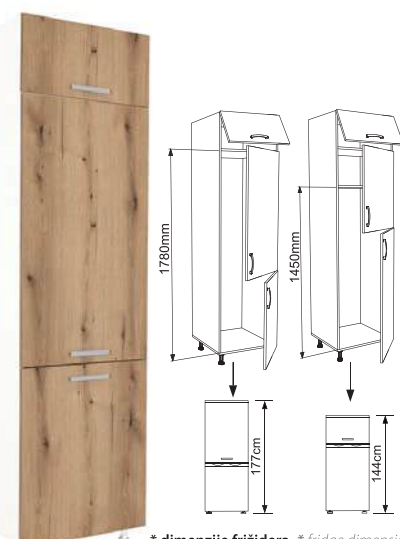

**IN D60 RV**  
60x57x222cm  
ID KD60RV\*\*

**IN FRIZ 60/Fridge cabinet**  
60x57x222cm  
ID KFRIZ\*\*

Dve police su uključene u cenu  
Two shelves are included in the price

\* dimenzije frižidera \* fridge dimensions

**IN FRIZ 2V**  
60x57x222cm  
ID KFRIZ2V\*\*

\* dimenzije frižidera \* fridge dimensions

\* Svi elementi sa jednim krilom imaju mogućnost univerzalnog otvaranja \*All elements with one front have the possibility of the universal opening.  
Dimenzije su prikazane po principu širina x dubina x visina. \*Dimensions are represented with the principle: width x depth x height.