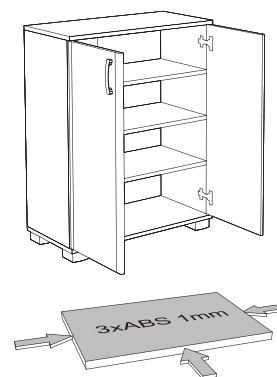

ROMA 1

dimenzije/dimensions: 75 x 37 x 95 cm

ROMA 3

dimenzije/dimensions: 112,5 x 37 x 95 cm

Hrast
Oak

Snežni hrast
Snow oak

Artisan

Soft forming	18 mm Univer Chipboard	M Metal	30 mm Zaobljenje Soft forming	PVC nogari PVC stands	ABS 1 mm Kant traka Edge Band
Obrada / Finishing		Ručica Handle