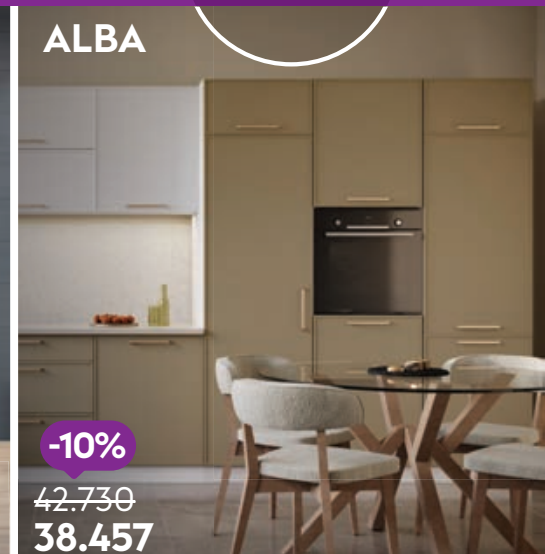

-10%

~~42.730~~
38.457

Prosečna cena za 1m gornji+ donji elementi (bez radne ploče)

blum
MEDIJAPAN

KUHINJA
COMFORT 120

~~18.000~~
16.200

-10%

OPCIONI
ELEMENT
V60A
~~5.380~~
4.840

*Cene bez sudopere i radne ploče
Element sa sudoperom se može montirati sa leve ili desne strane.