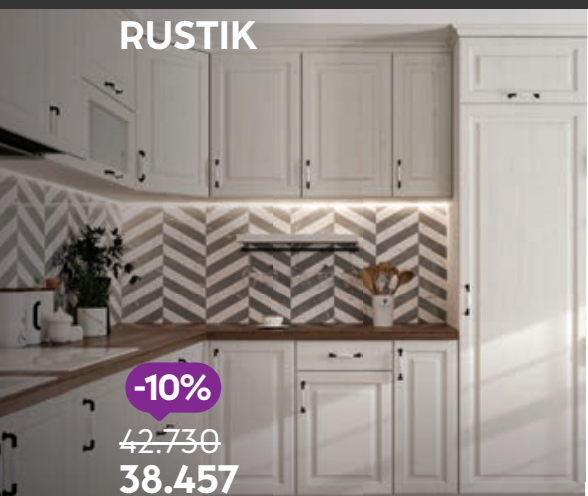

-10%
NA SVE
KUHINJE

KUHINJA LINA

~~42.730~~

38.457 **-10%**

Prosečna cena za 1m gornjih i donjih elemenata (bez radne ploče)

+ Saznaj više na sajtu matis.rs

KUHINJE PO MERI BRZA ISPORUKA I MONTAŽA + BESPLATNO PROJEKTOVANJE

Dostupno 7 linija kuhinja
RUSTIK

-10%

~~42.730~~
38.457

Prosečna cena za 1m gornji+ donji elementi (bez radne ploče)

blum
MEDIJAPAN

IN MDF